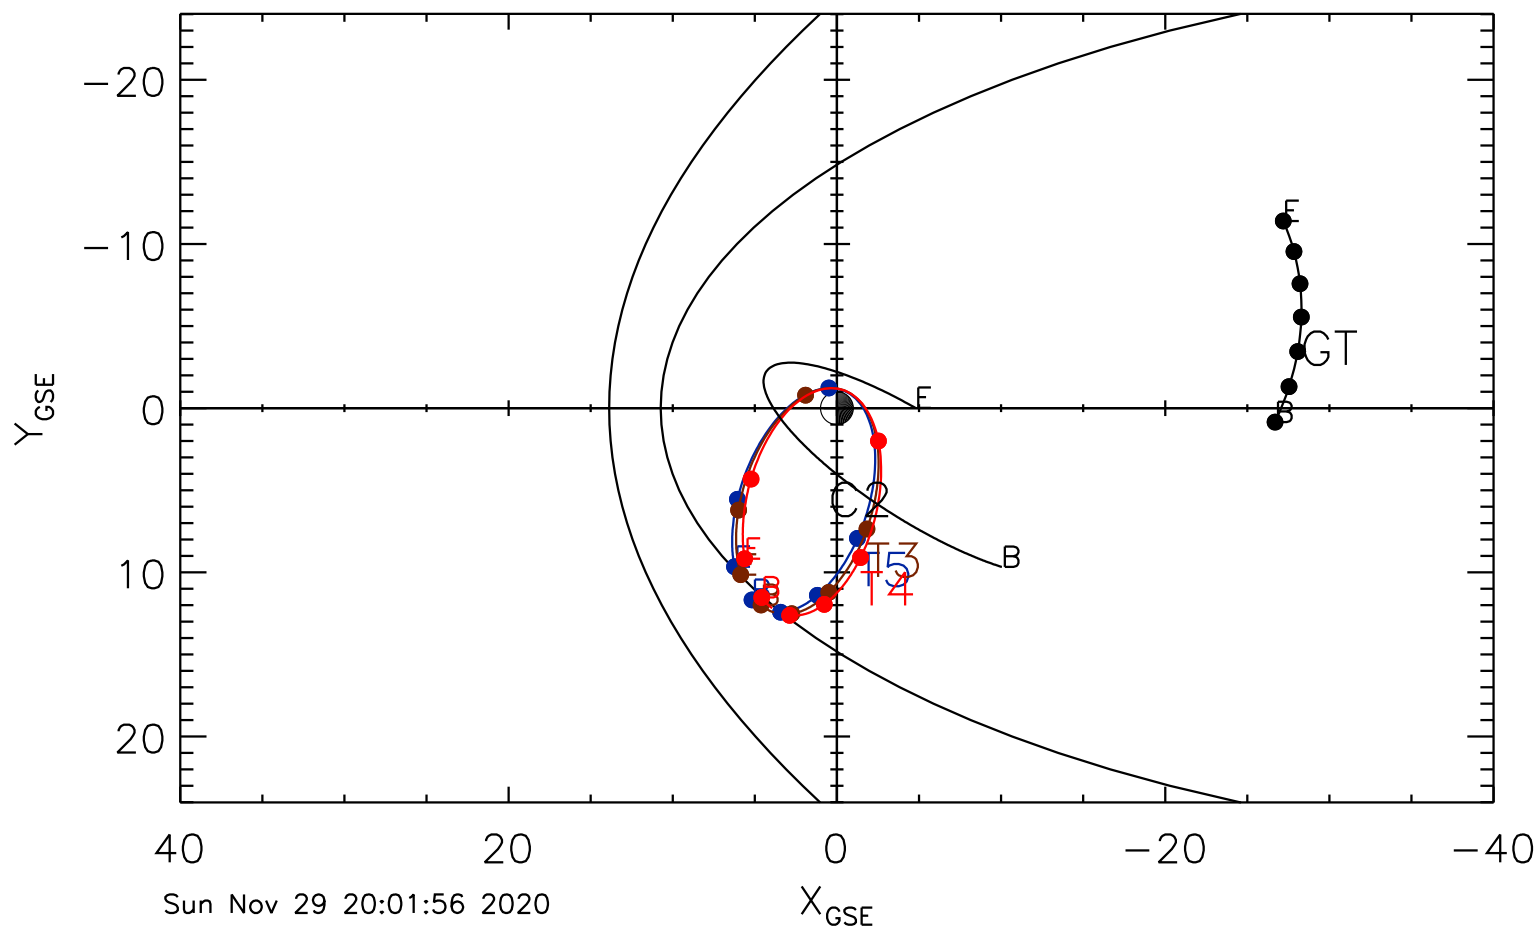

20 284 (10/10) 00:00 UT to 20 285 (10/11) 00:00 UT

Sun Nov 29 20:01:56 2020