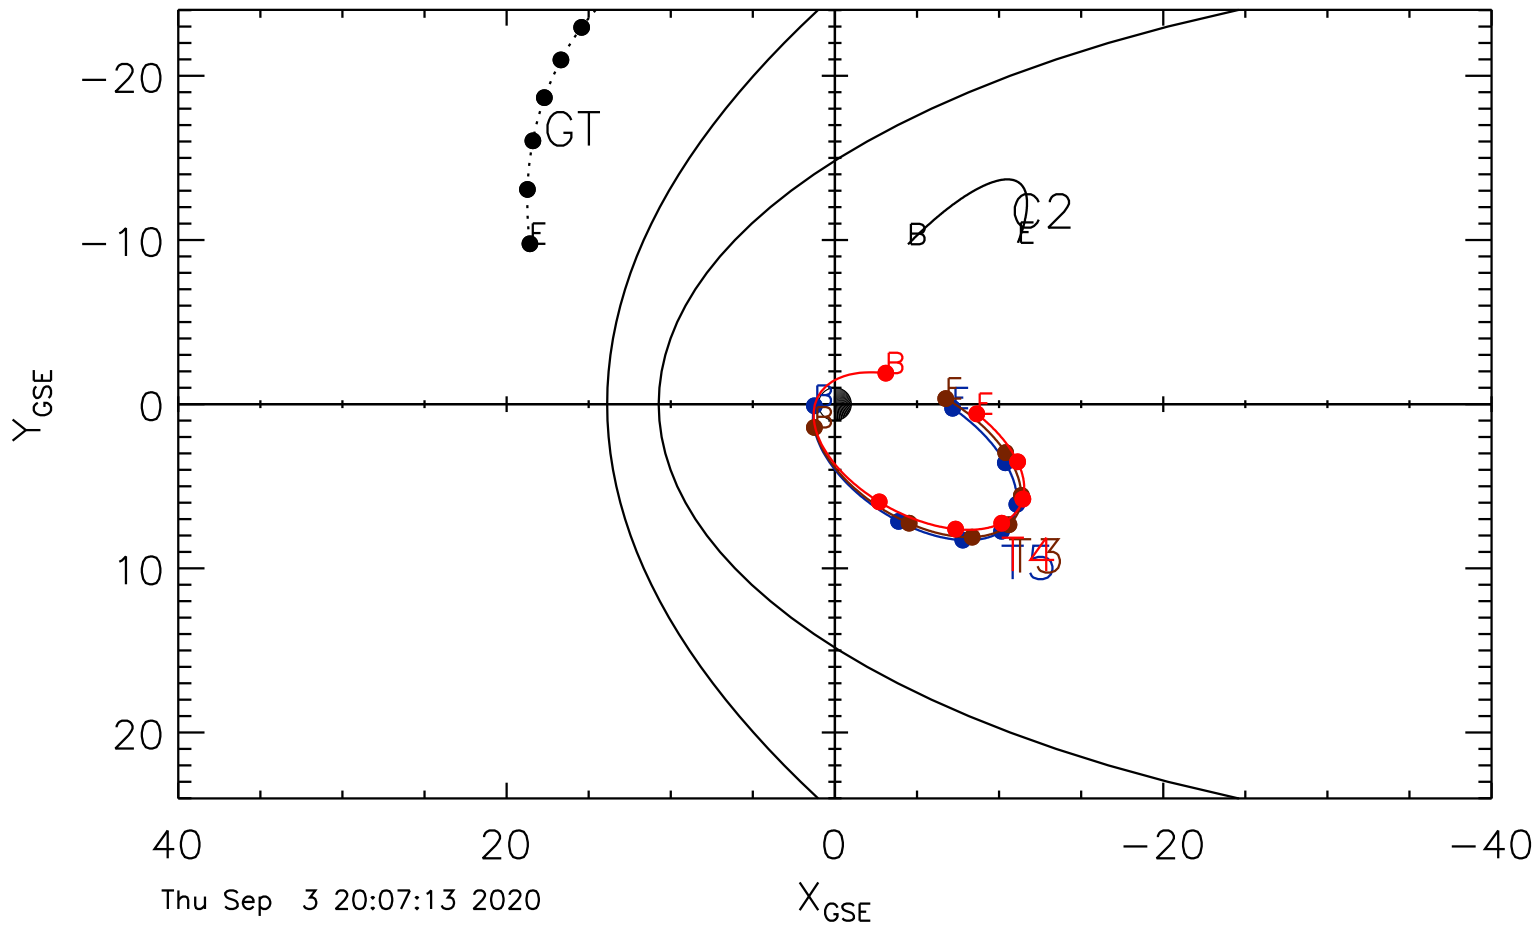

20 197 (07/15) 00:00 UT to 20 198 (07/16) 00:00 UT

Thu Sep 3 20:07:13 2020