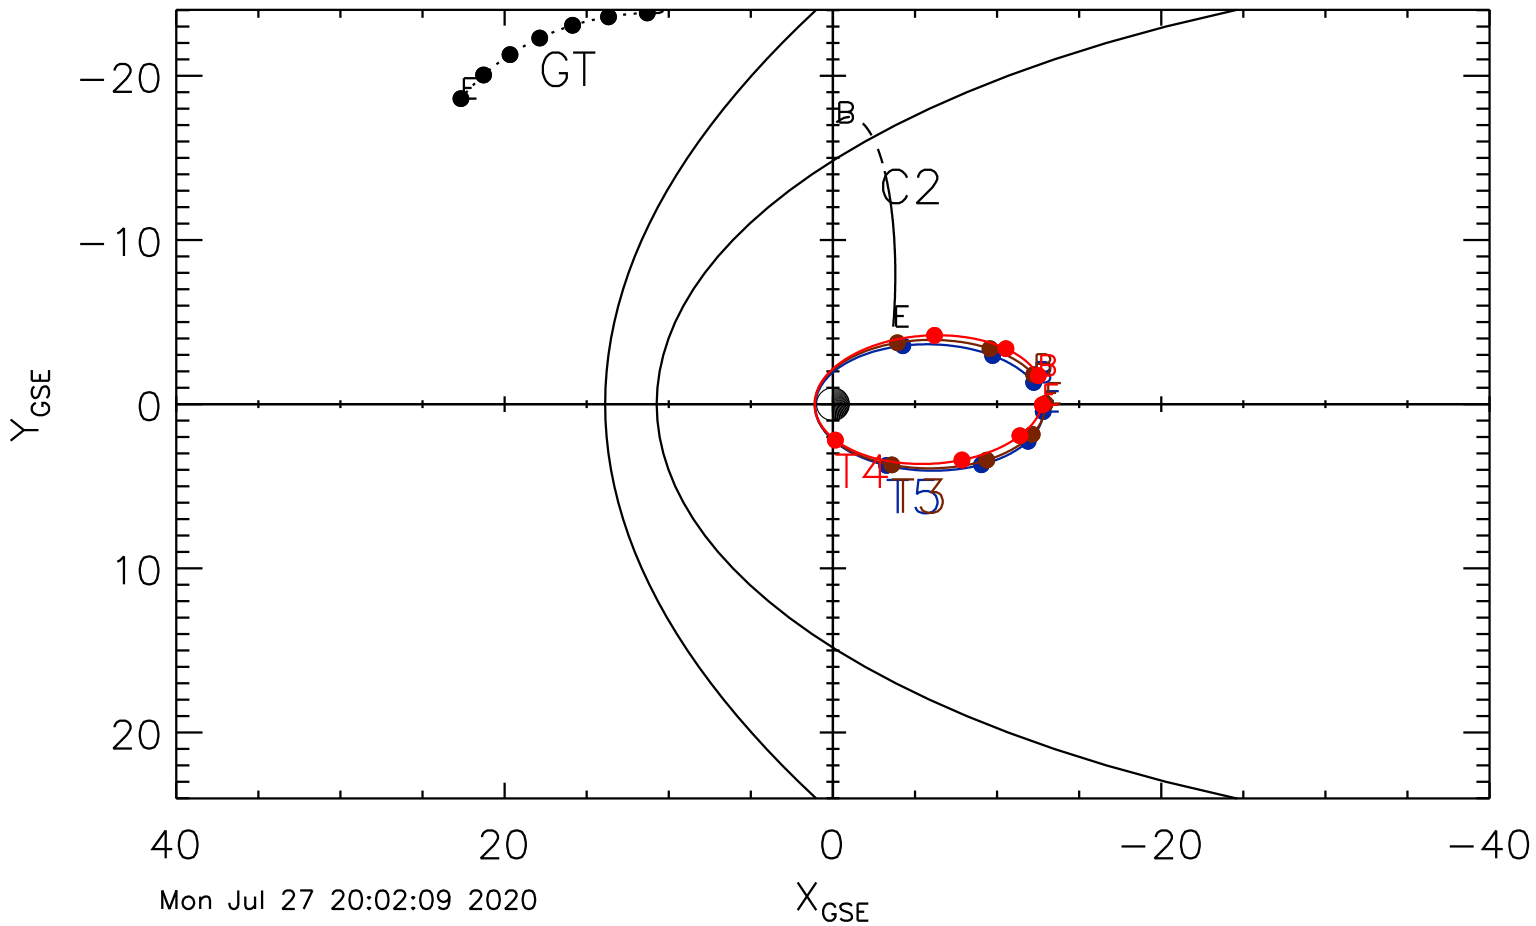

20 159 (06/07) 00:00 UT to 20 160 (06/08) 00:00 UT

Mon Jul 27 20:02:09 2020