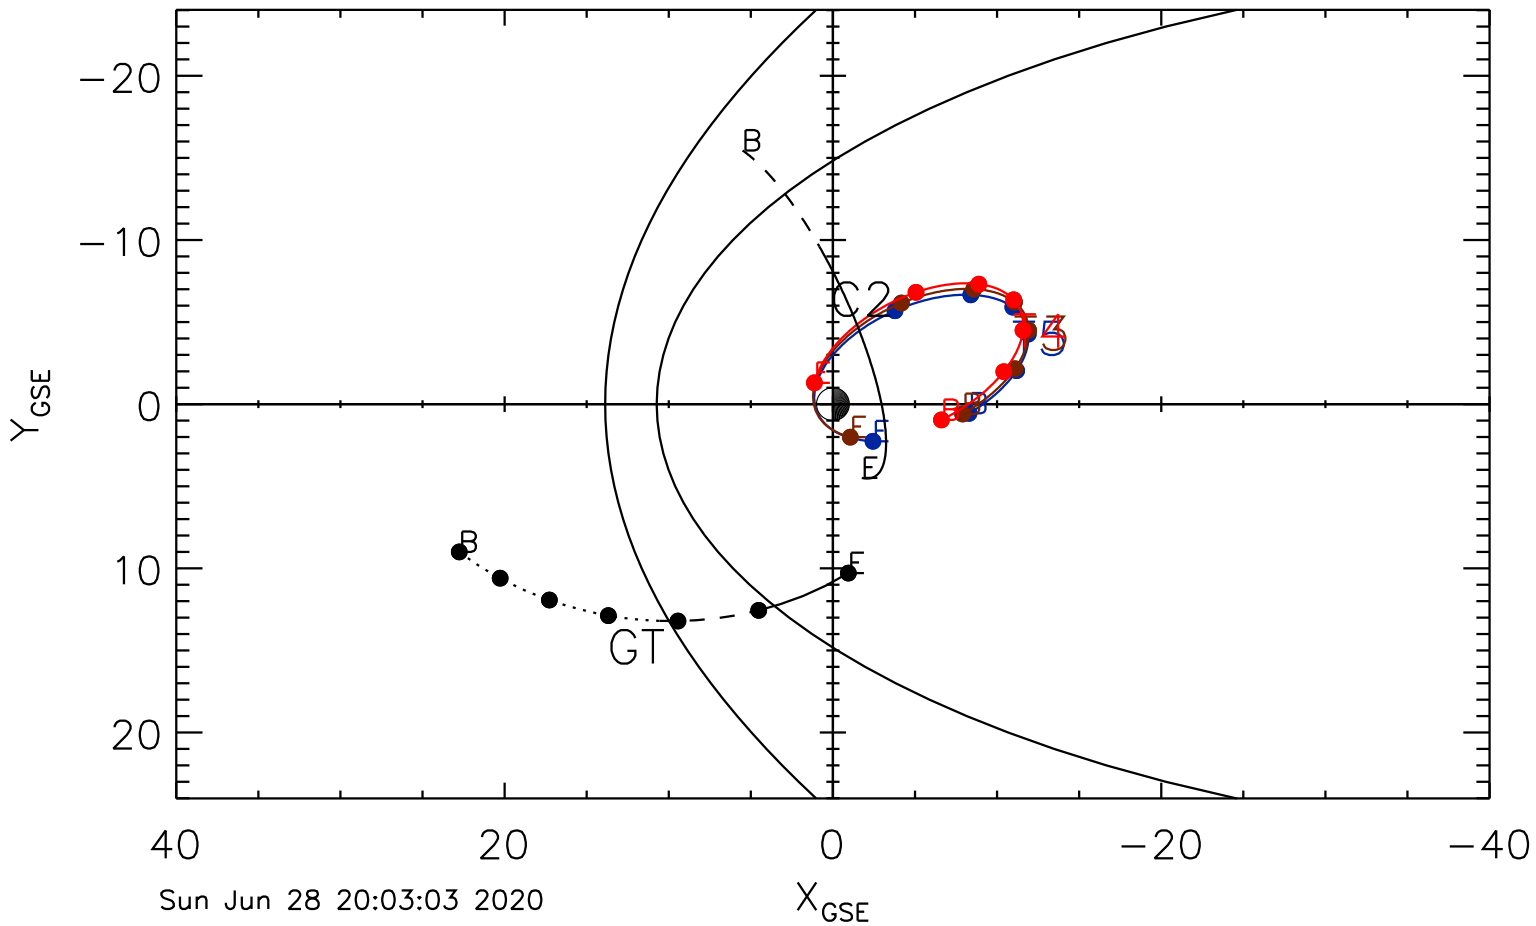

20 130 (05/09) 00:00 UT to 20 131 (05/10) 00:00 UT

Sun Jun 28 20:03:03 2020