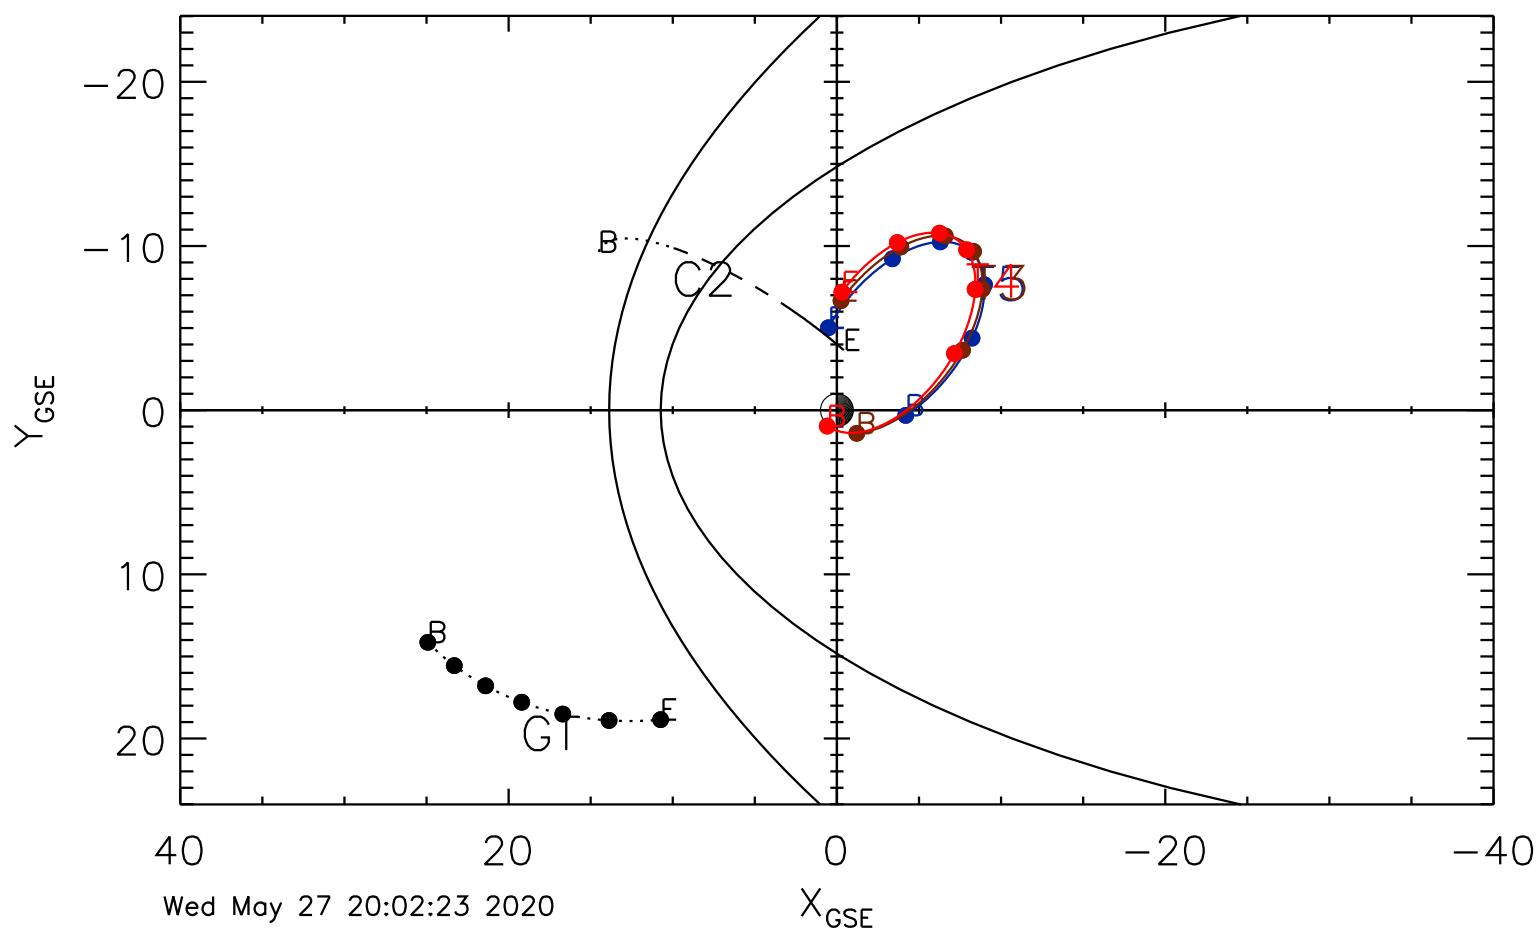

20 098 (04/07) 00:00 UT to 20 099 (04/08) 00:00 UT

Wed May 27 20:02:23 2020