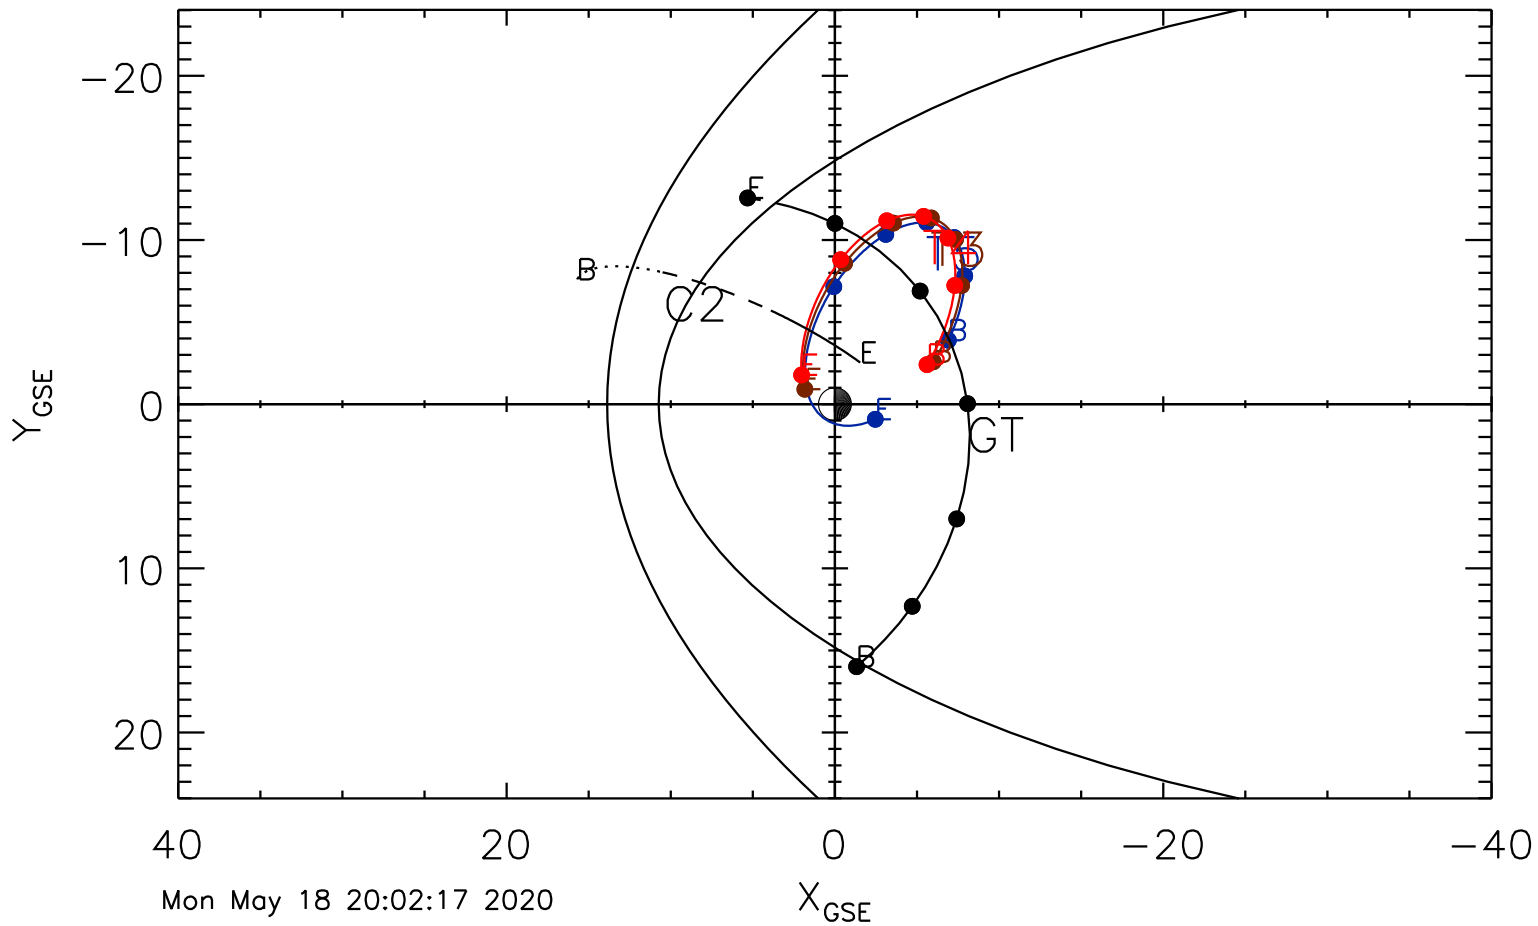

20 089 (03/29) 00:00 UT to 20 090 (03/30) 00:00 UT

Mon May 18 20:02:17 2020