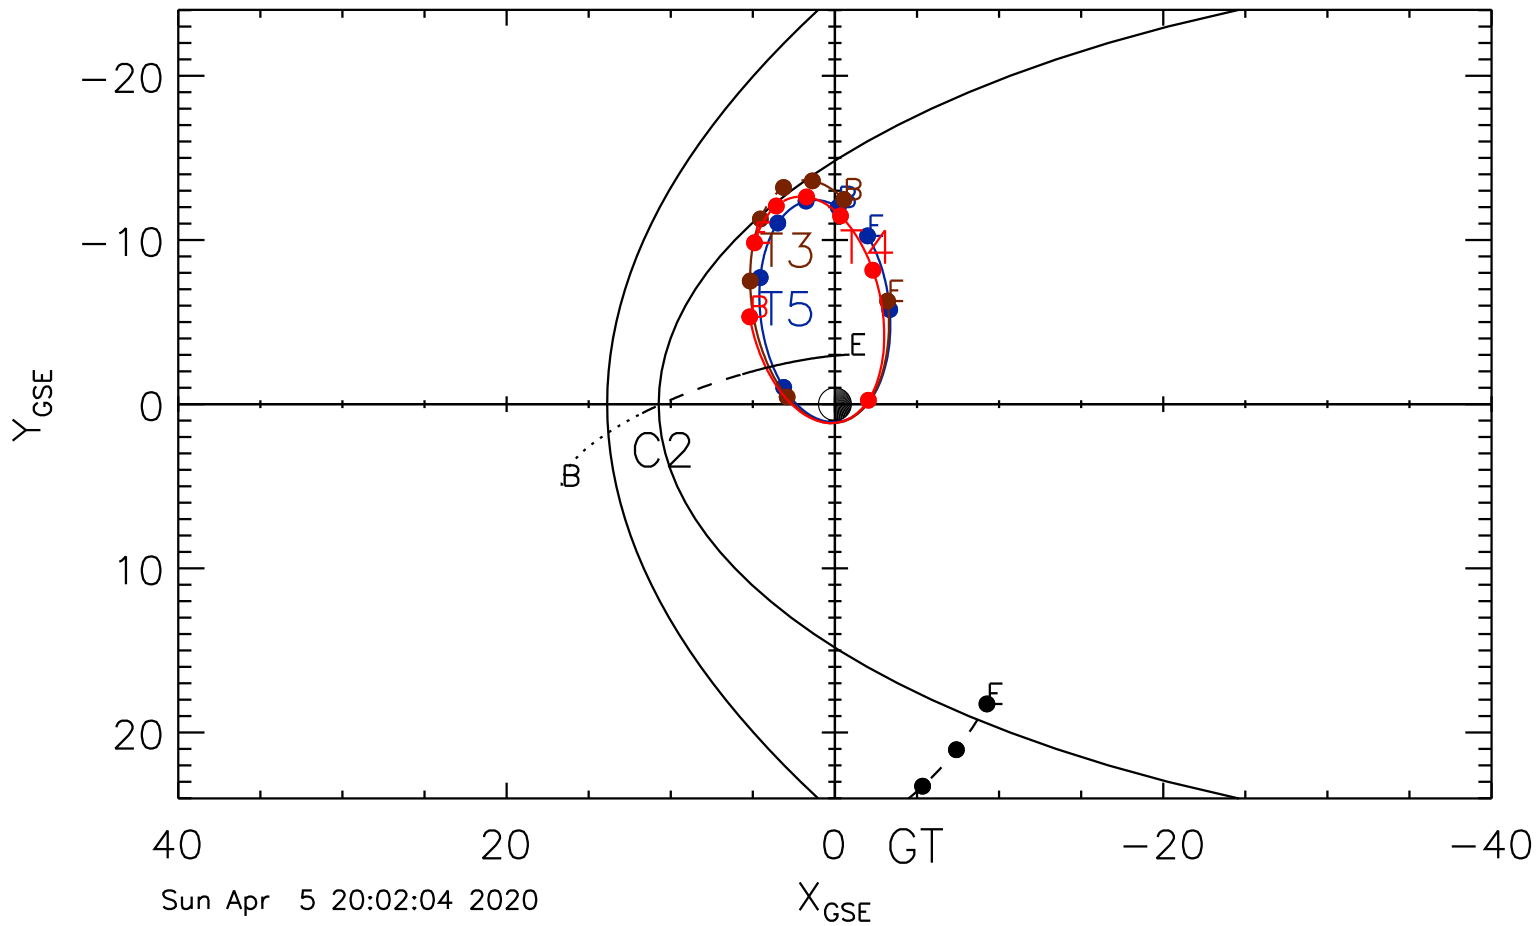

20 046 (02/15) 00:00 UT to 20 047 (02/16) 00:00 UT

Sun Apr 5 20:02:04 2020