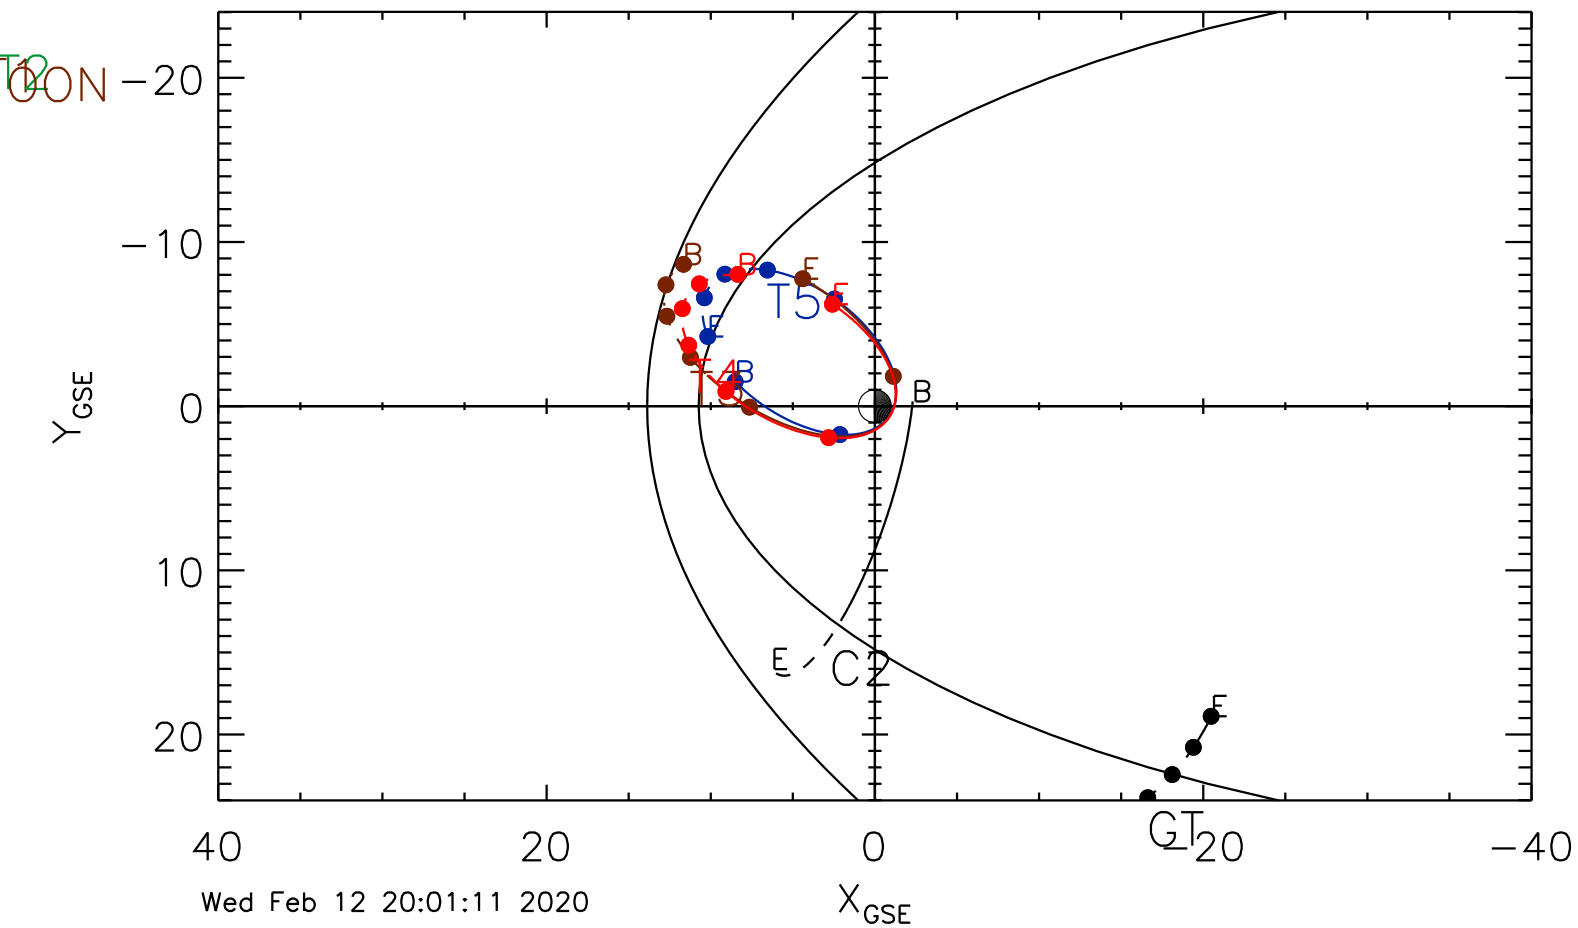

19 358 (12/24) 00:00 UT to 19 359 (12/25) 00:00 UT

Wed Feb 12 20:01:11 2020