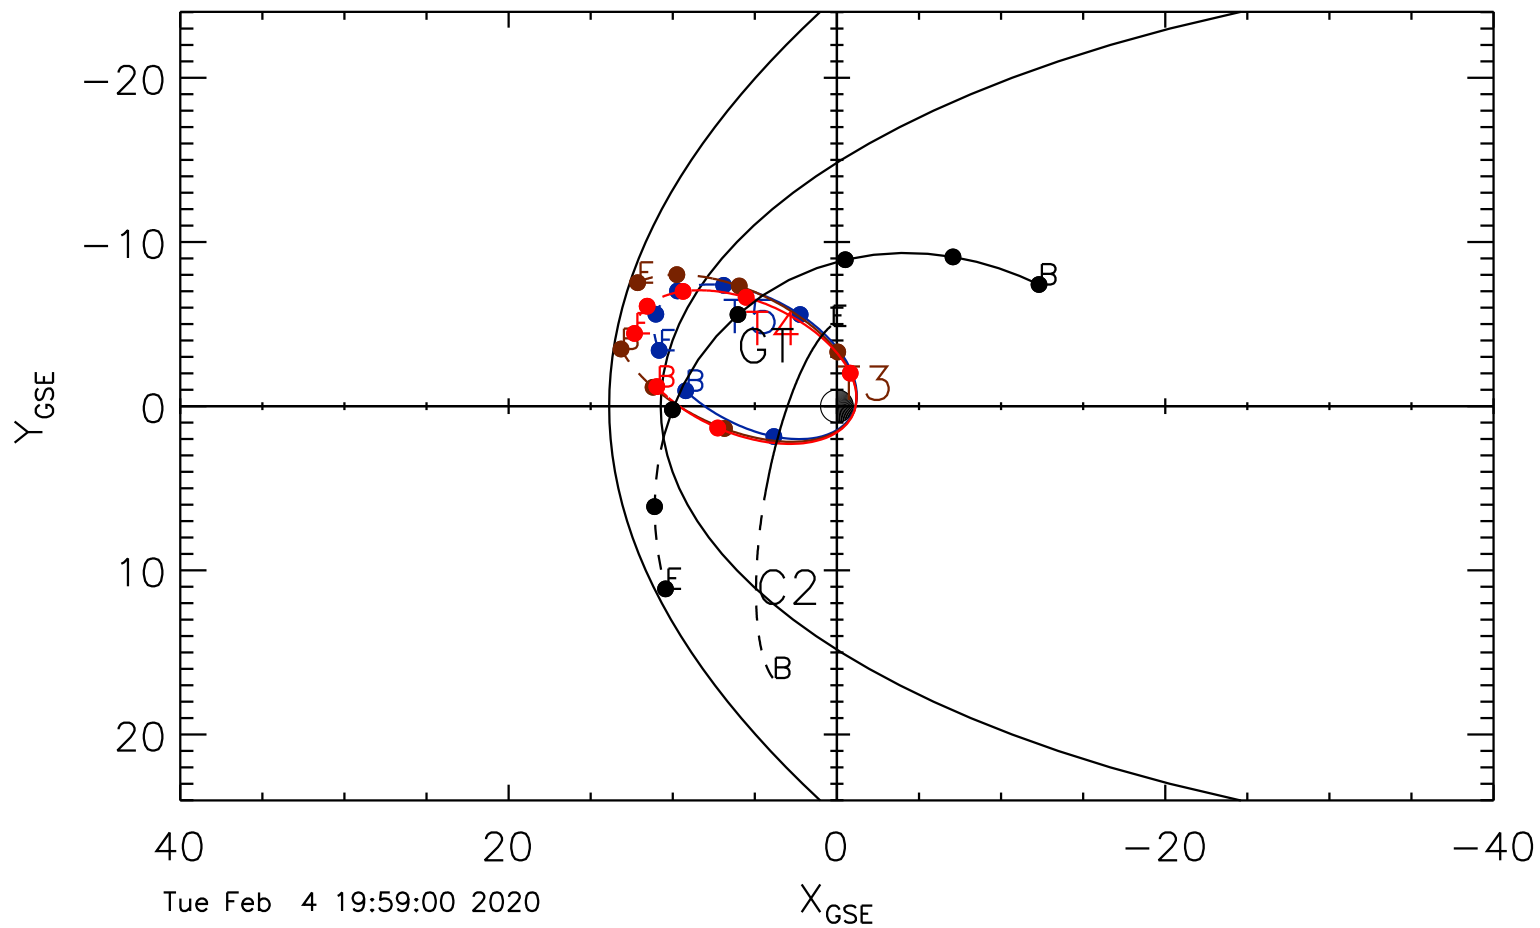

19 350 (12/16) 00:00 UT to 19 351 (12/17) 00:00 UT

Tue Feb 4 19:59:00 2020