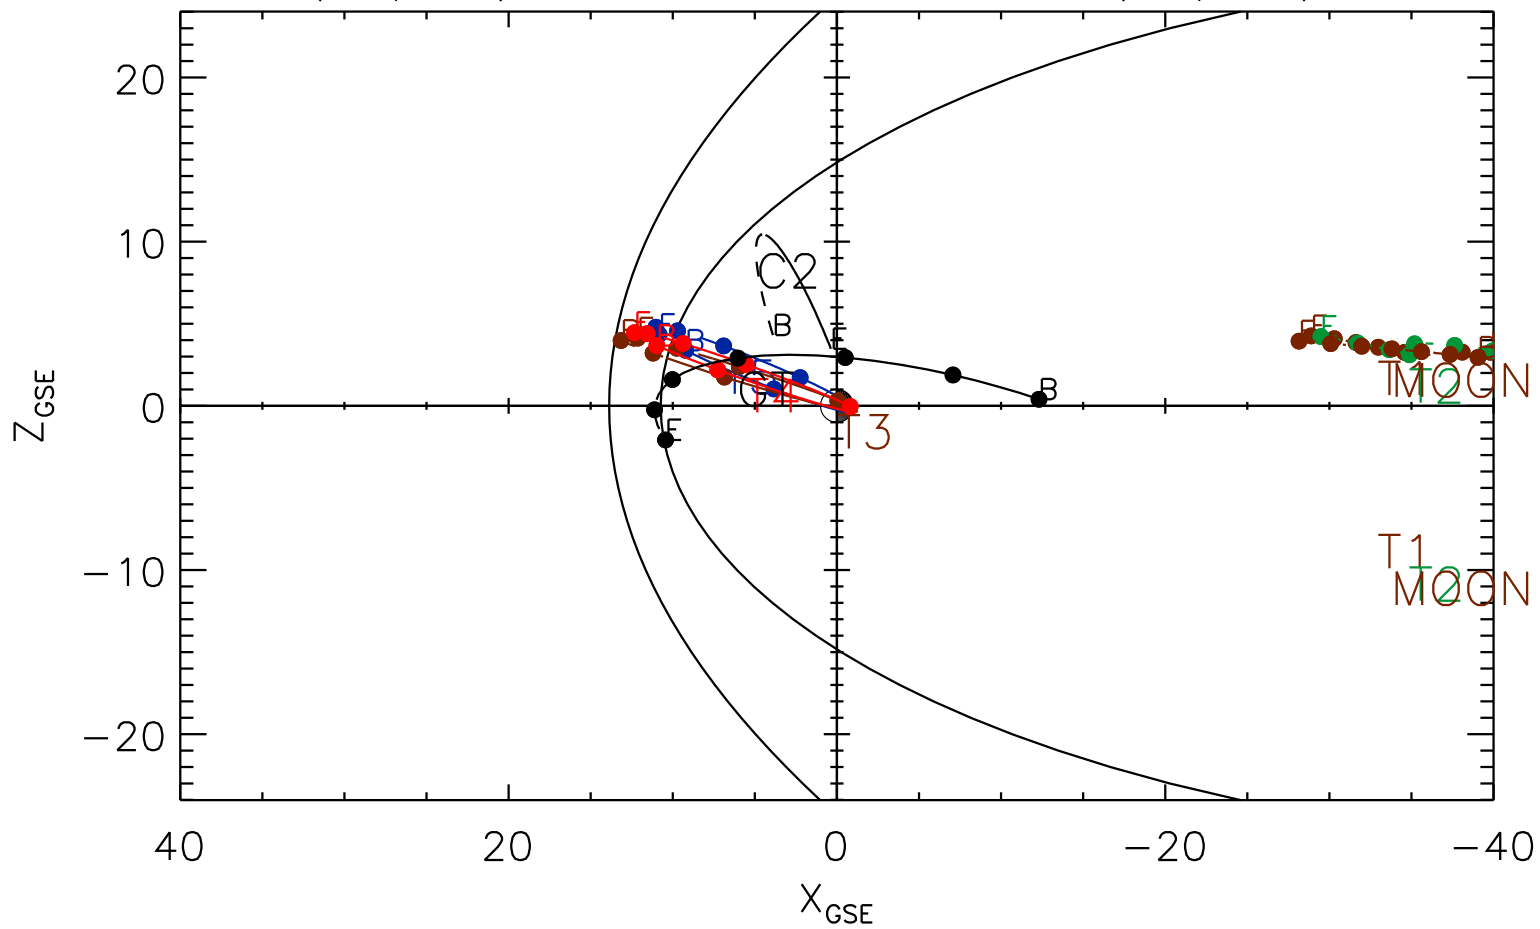

19 350 (12/16) 00:00 UT to 19 351 (12/17) 00:00 UT

Tue Feb 4 19:59:00 2020