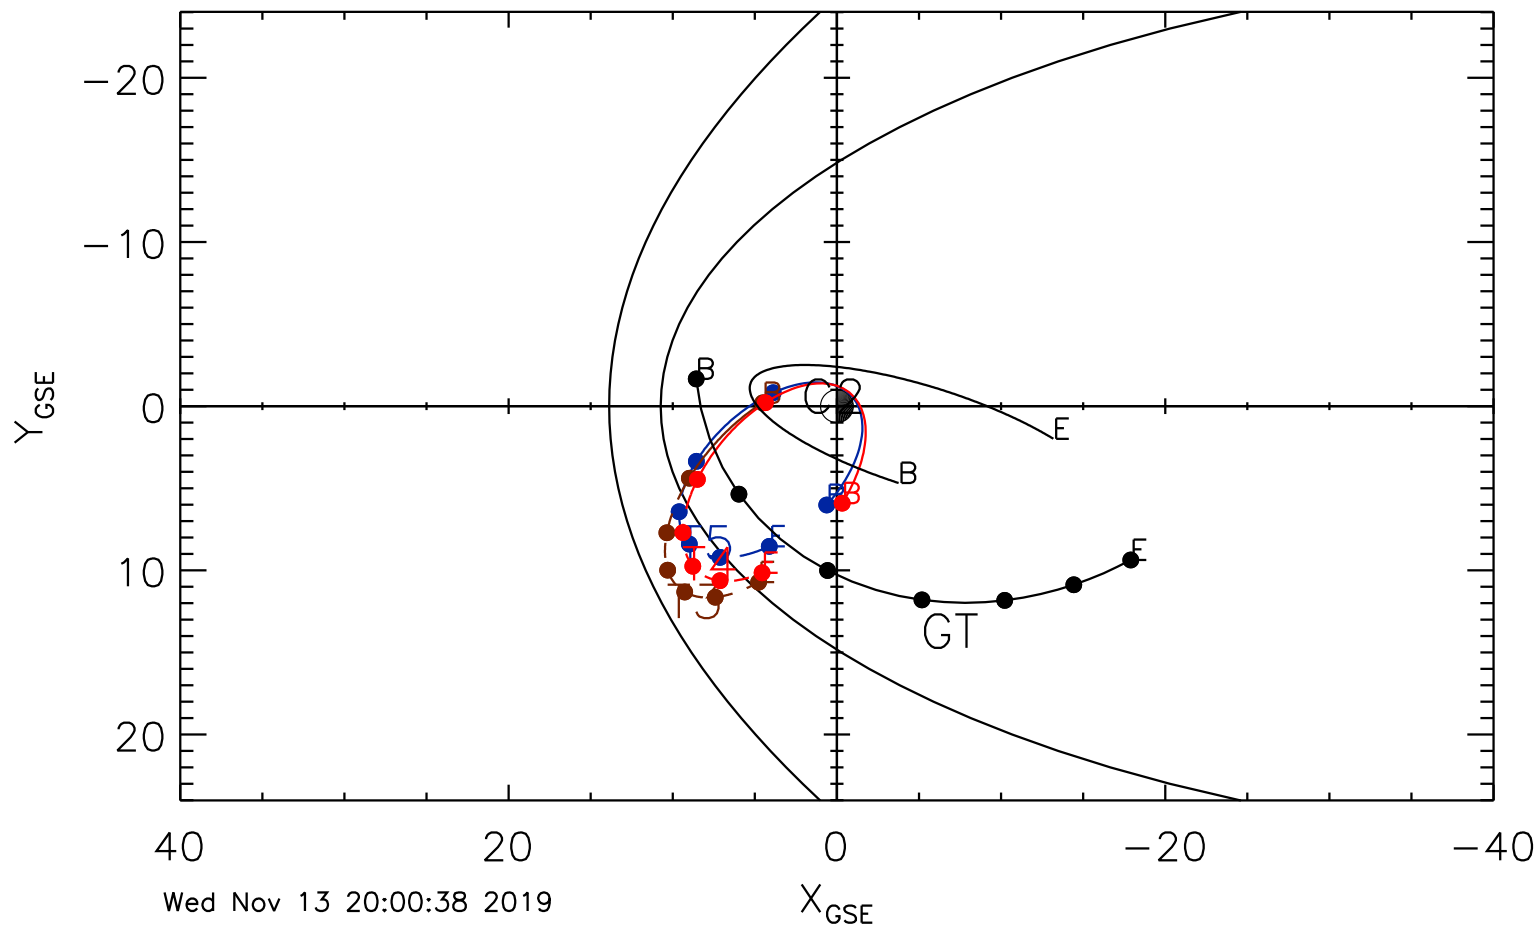

19 267 (09/24) 00:00 UT to 19 268 (09/25) 00:00 UT

Wed Nov 13 20:00:38 2019