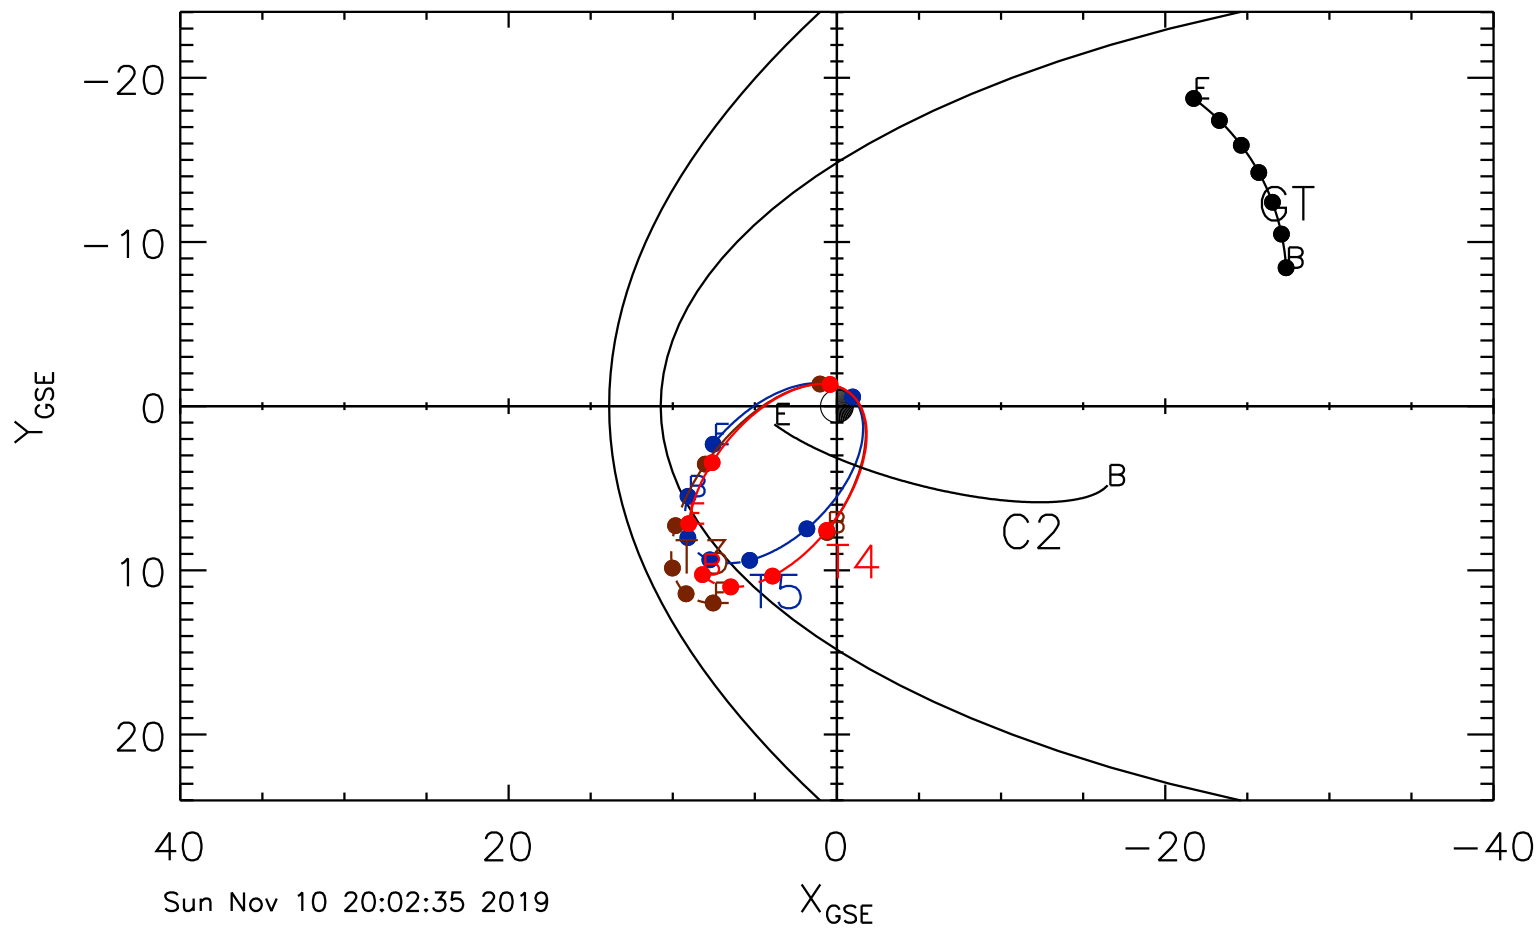

19 264 (09/21) 00:00 UT to 19 265 (09/22) 00:00 UT

Sun Nov 10 20:02:35 2019