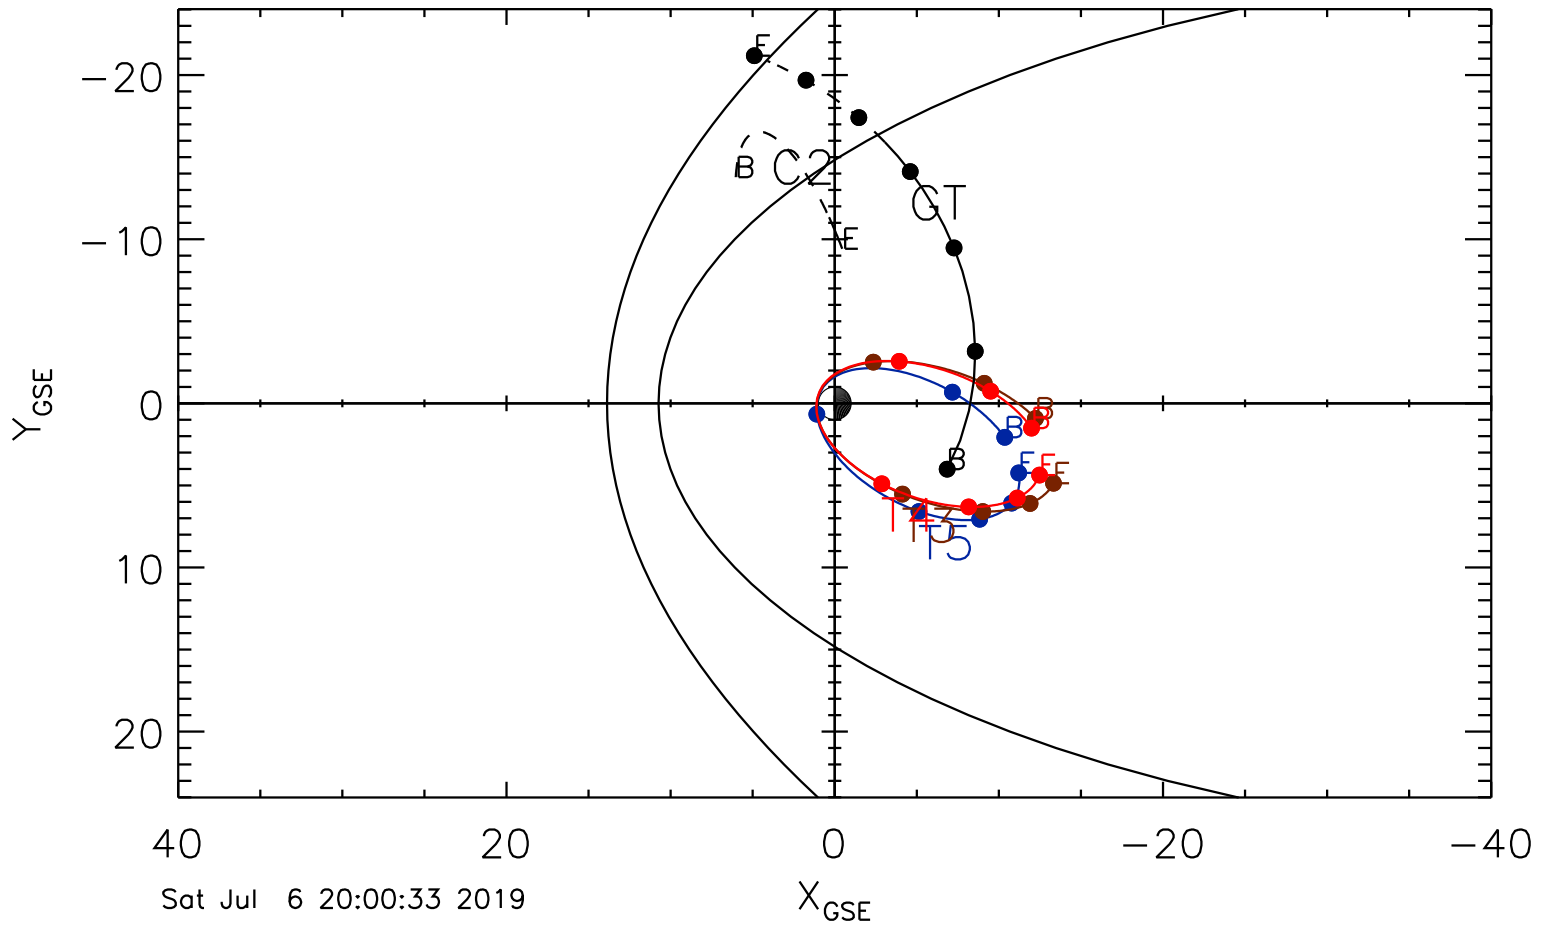

19 137 (05/17) 00:00 UT to 19 138 (05/18) 00:00 UT

Sat Jul 6 20:00:33 2019