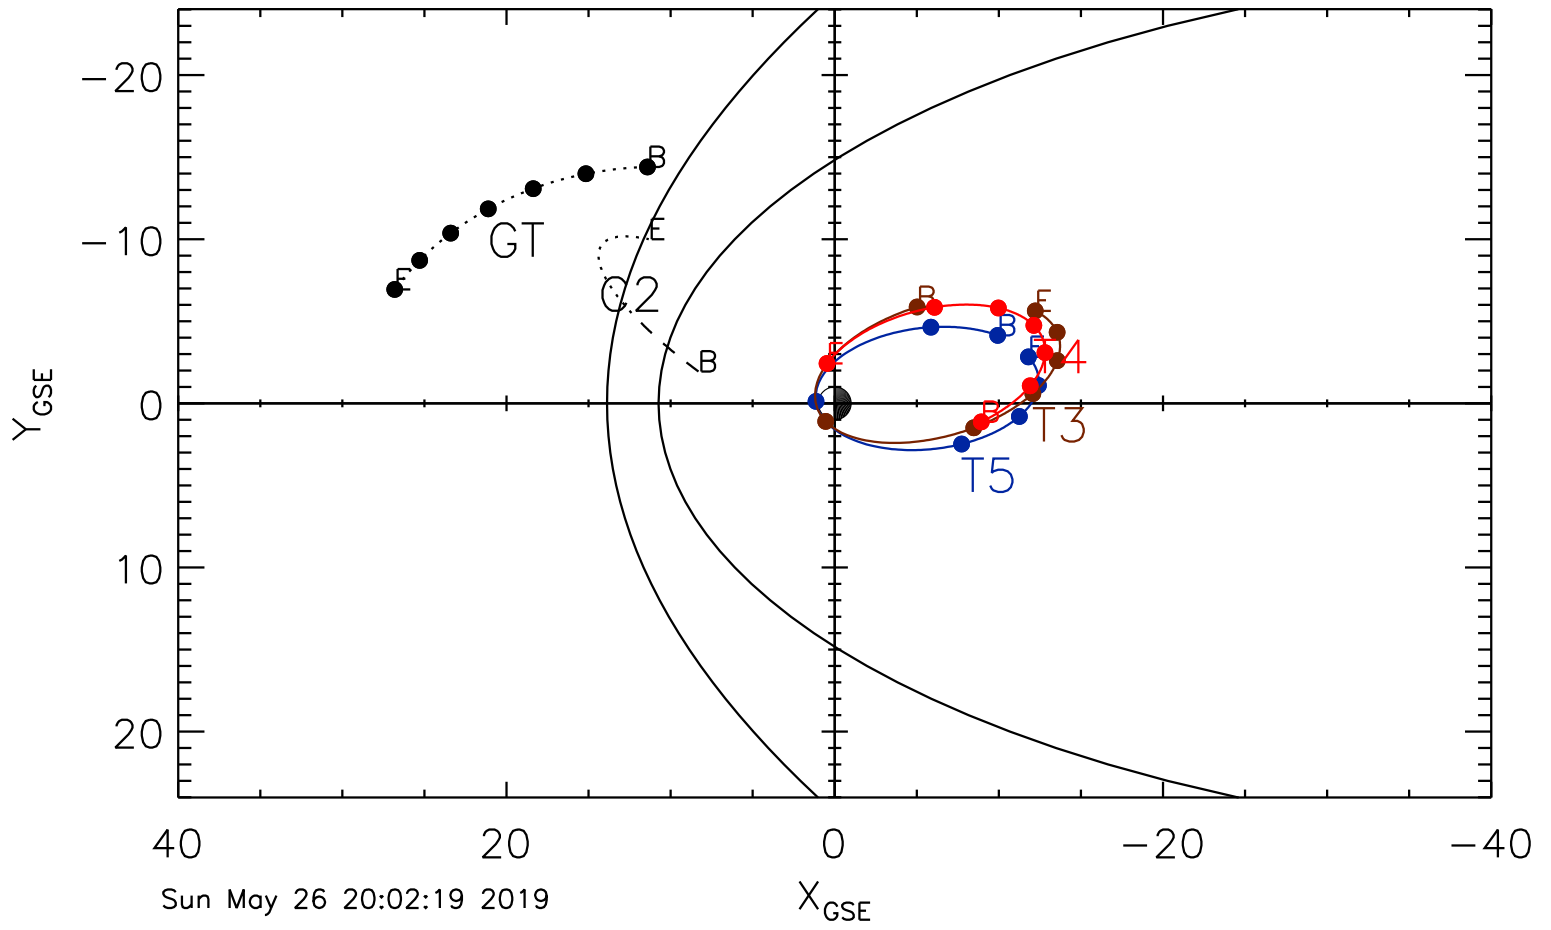

19 096 (04/06) 00:00 UT to 19 097 (04/07) 00:00 UT

Sun May 26 20:02:19 2019