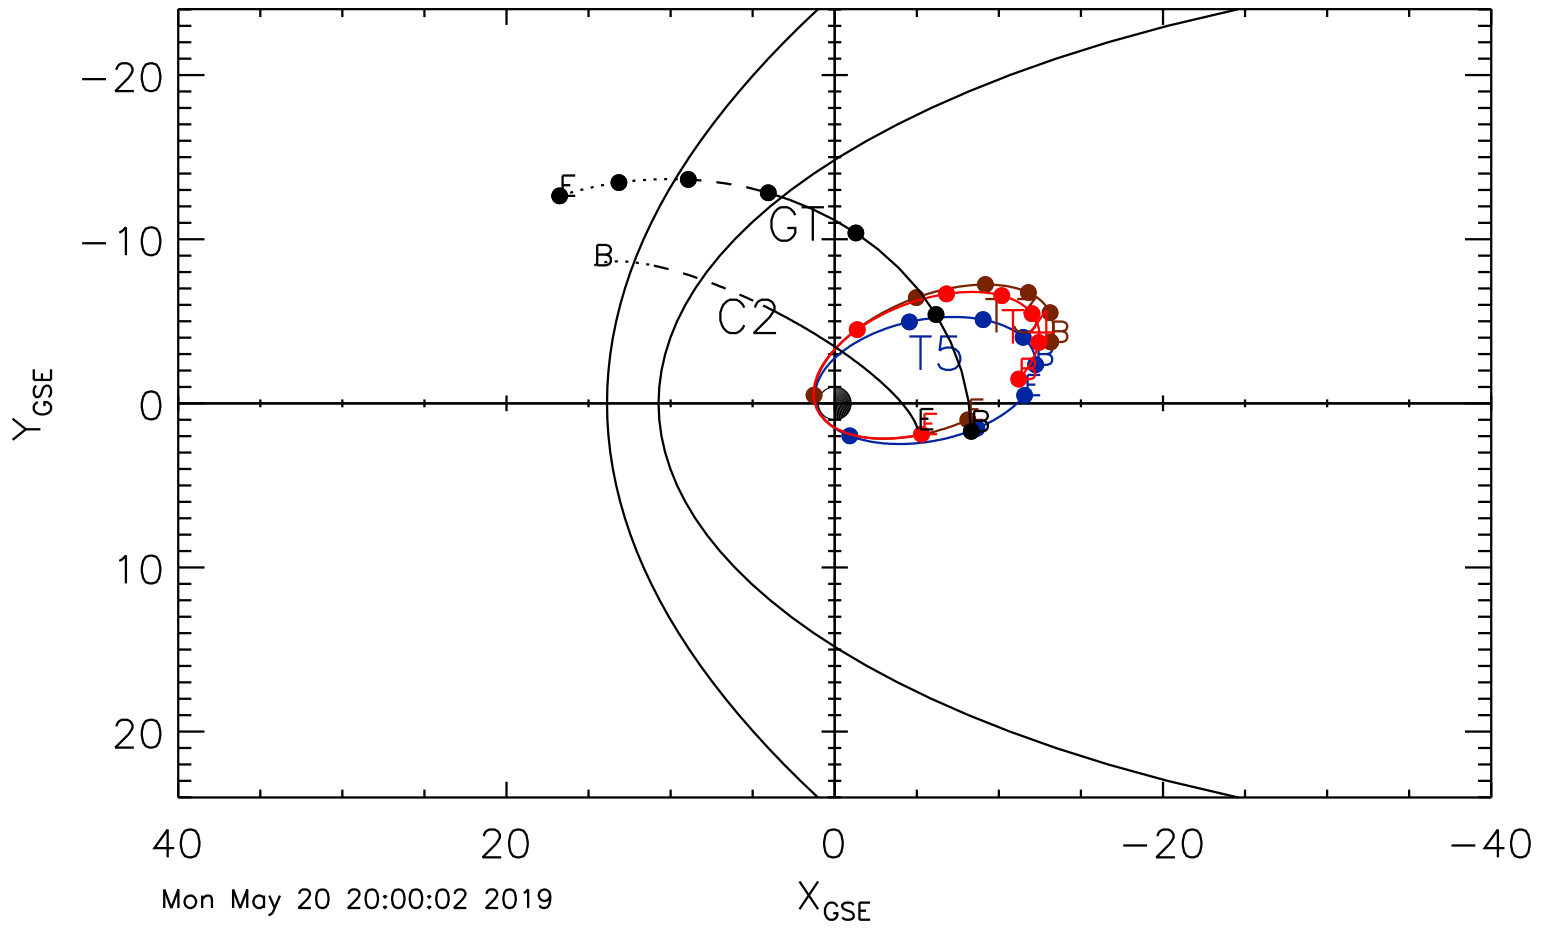

19 090 (03/31) 00:00 UT to 19 091 (04/01) 00:00 UT

Mon May 20 20:00:02 2019