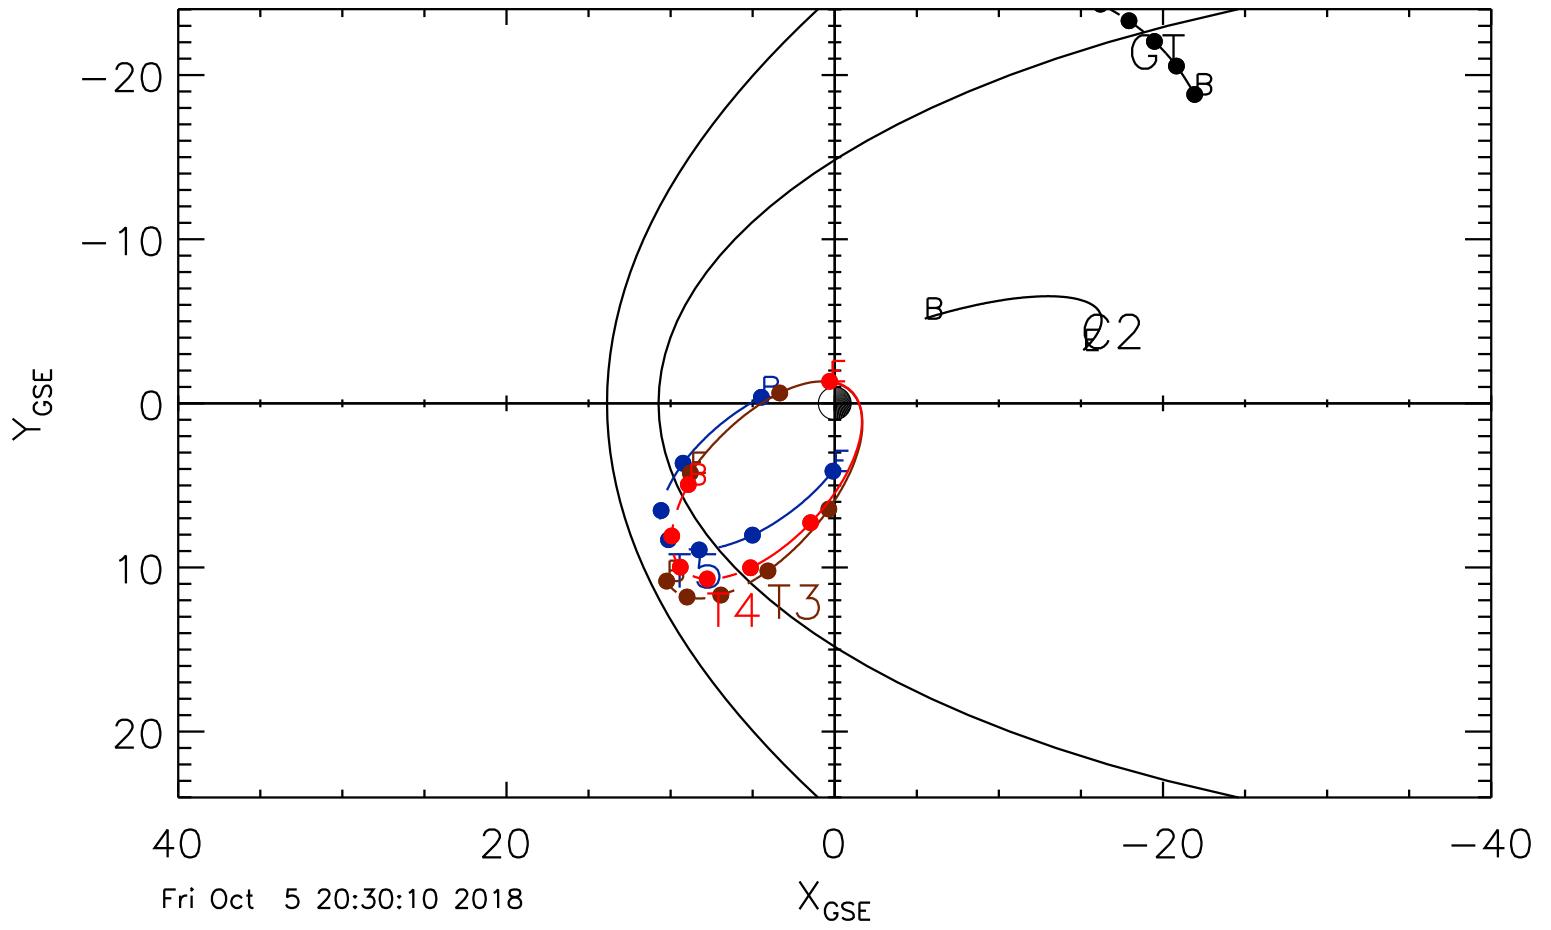

18 228 (08/16) 00:00 UT to 18 229 (08/17) 00:00 UT

Fri Oct 5 20:30:10 2018