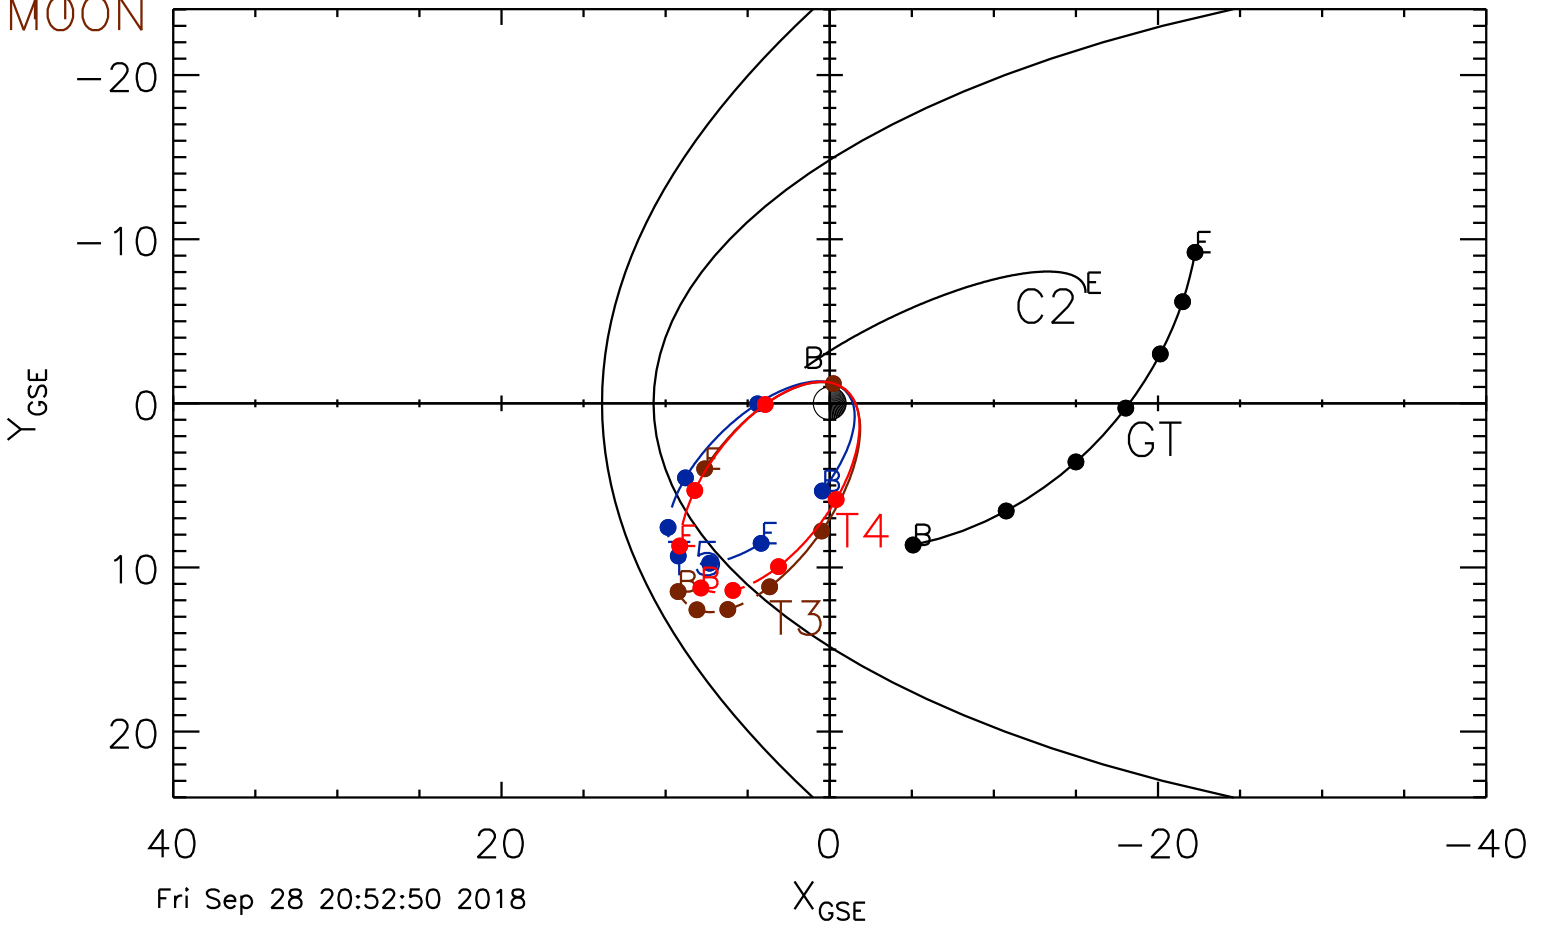

18 221 (08/09) 00:00 UT to 18 222 (08/10) 00:00 UT

Fri Sep 28 20:52:50 2018