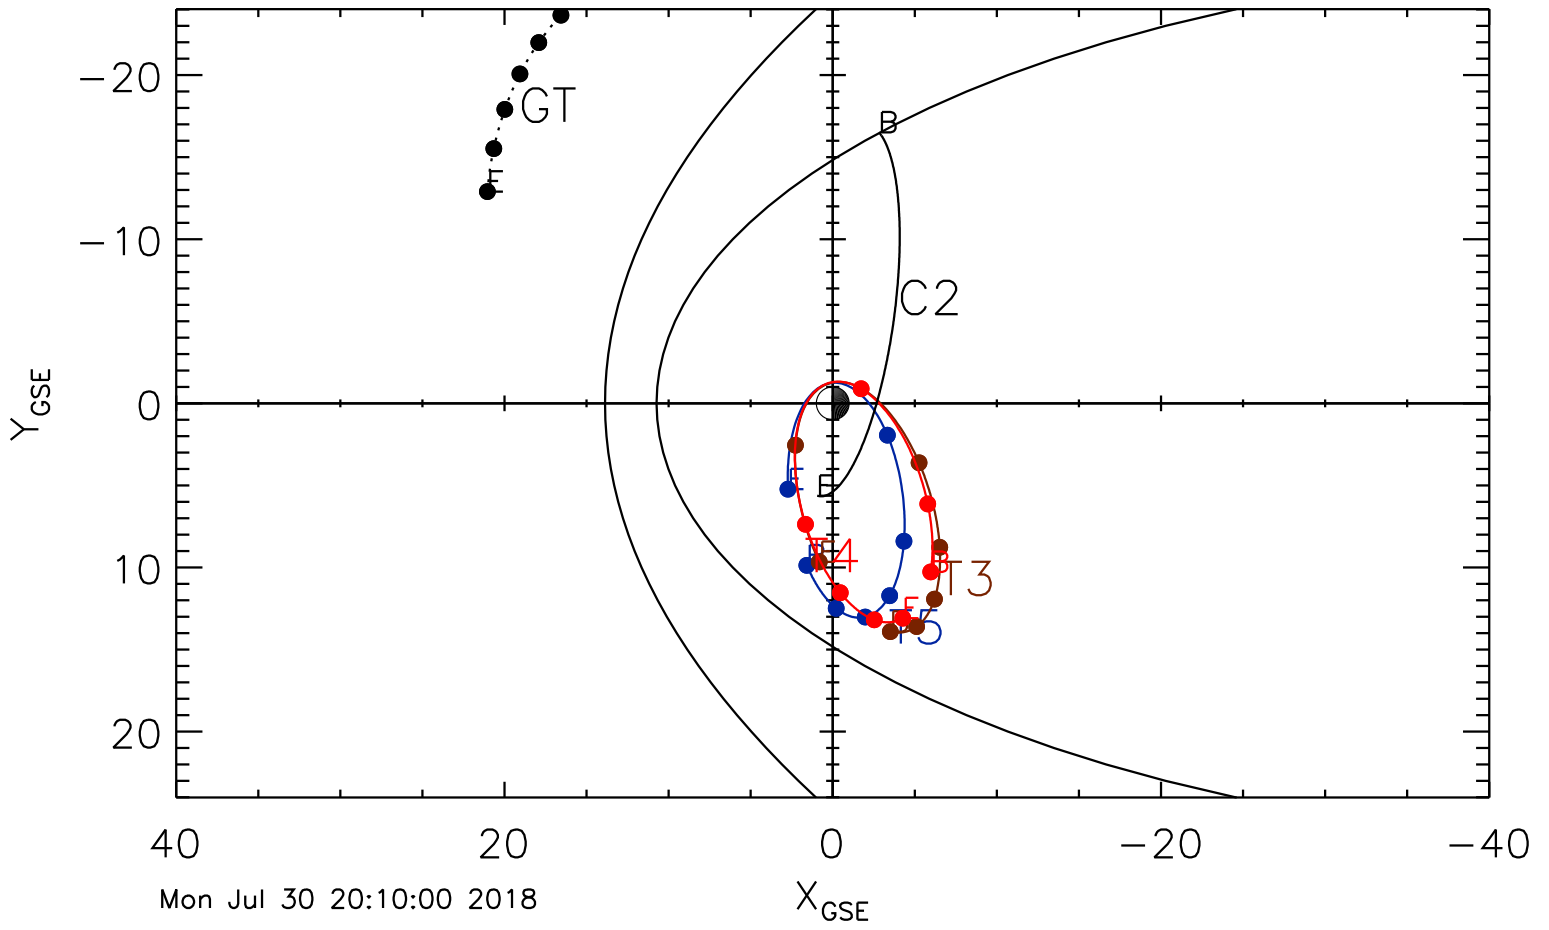

18 161 (06/10) 00:00 UT to 18 162 (06/11) 00:00 UT

Mon Jul 30 20:10:00 2018