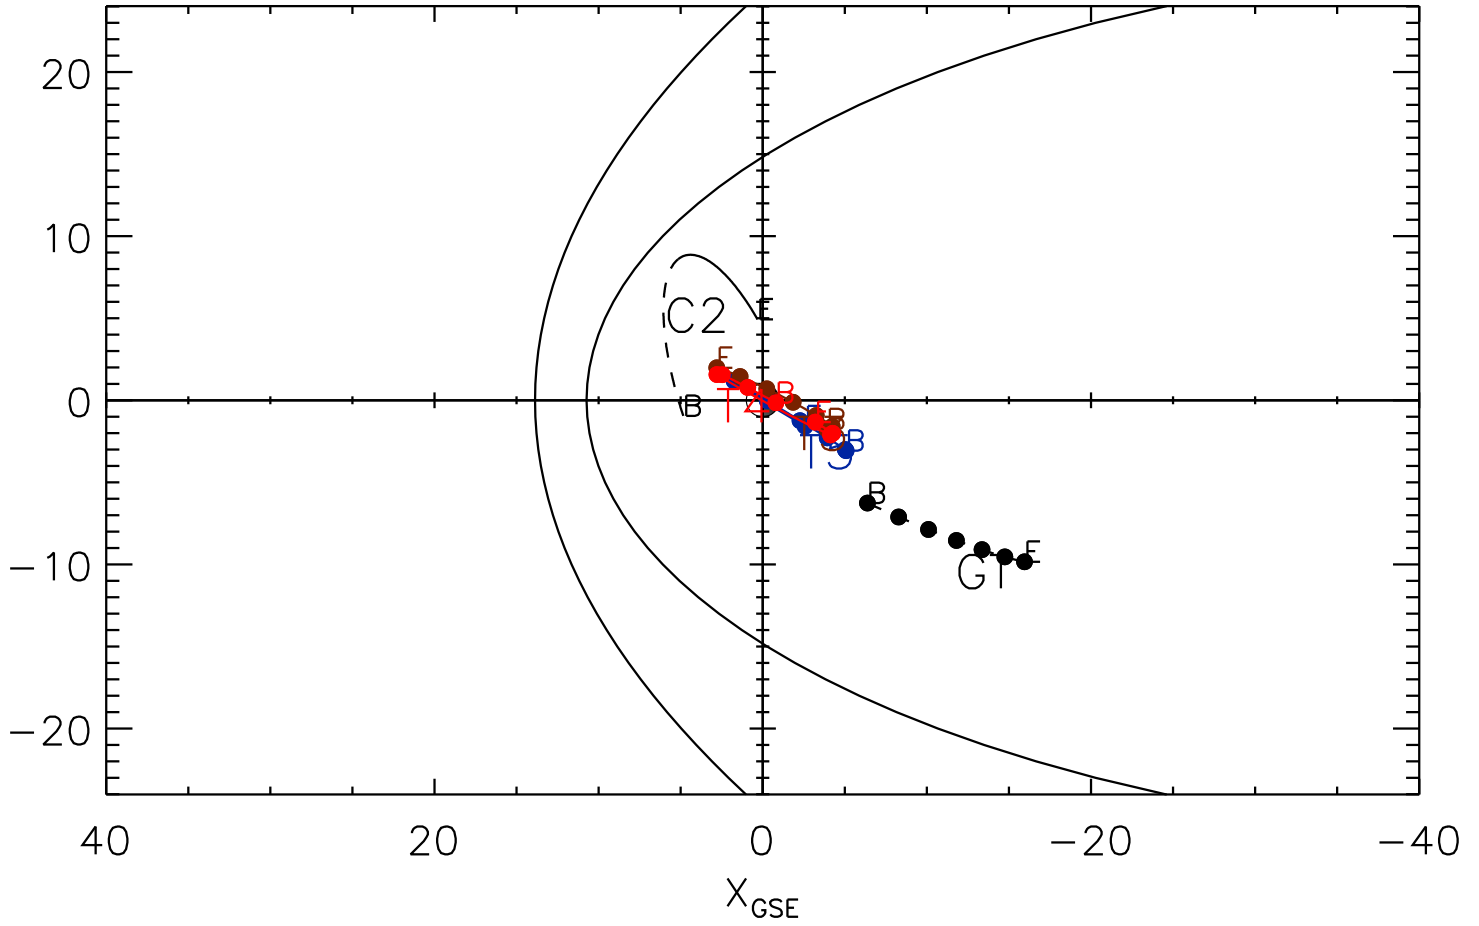

17 354 (12/20) 00:00 UT to 17 355 (12/21) 00:00 UT

ON
 Z_{GSE}

ON
 Y_{GSE}

ON