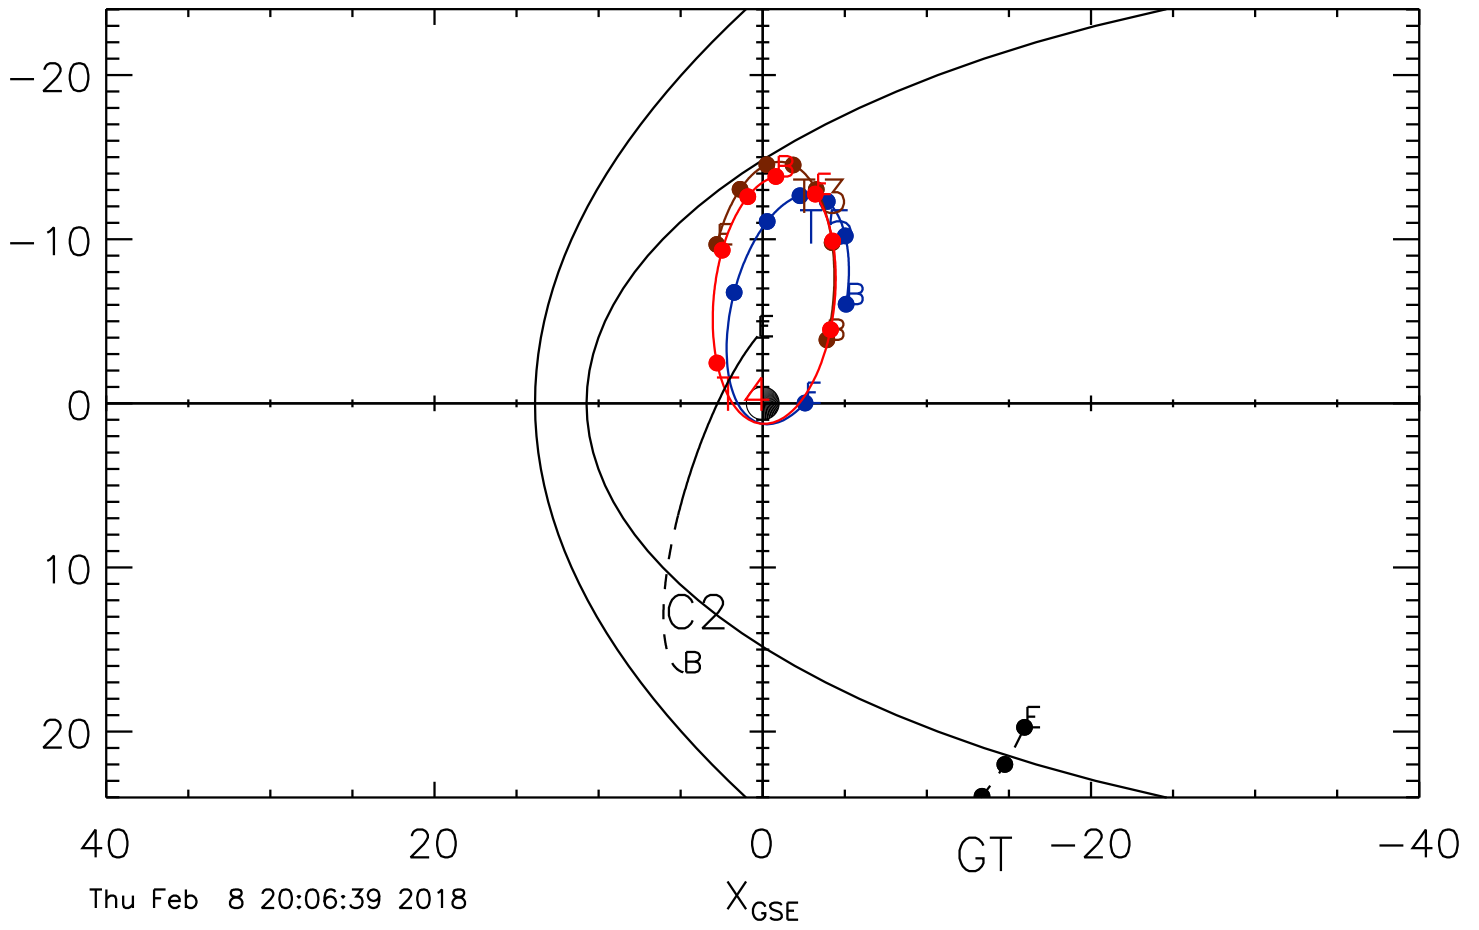

17 354 (12/20) 00:00 UT to 17 355 (12/21) 00:00 UT

ON
 Z_{GSE}

ON
 Y_{GSE}

ON