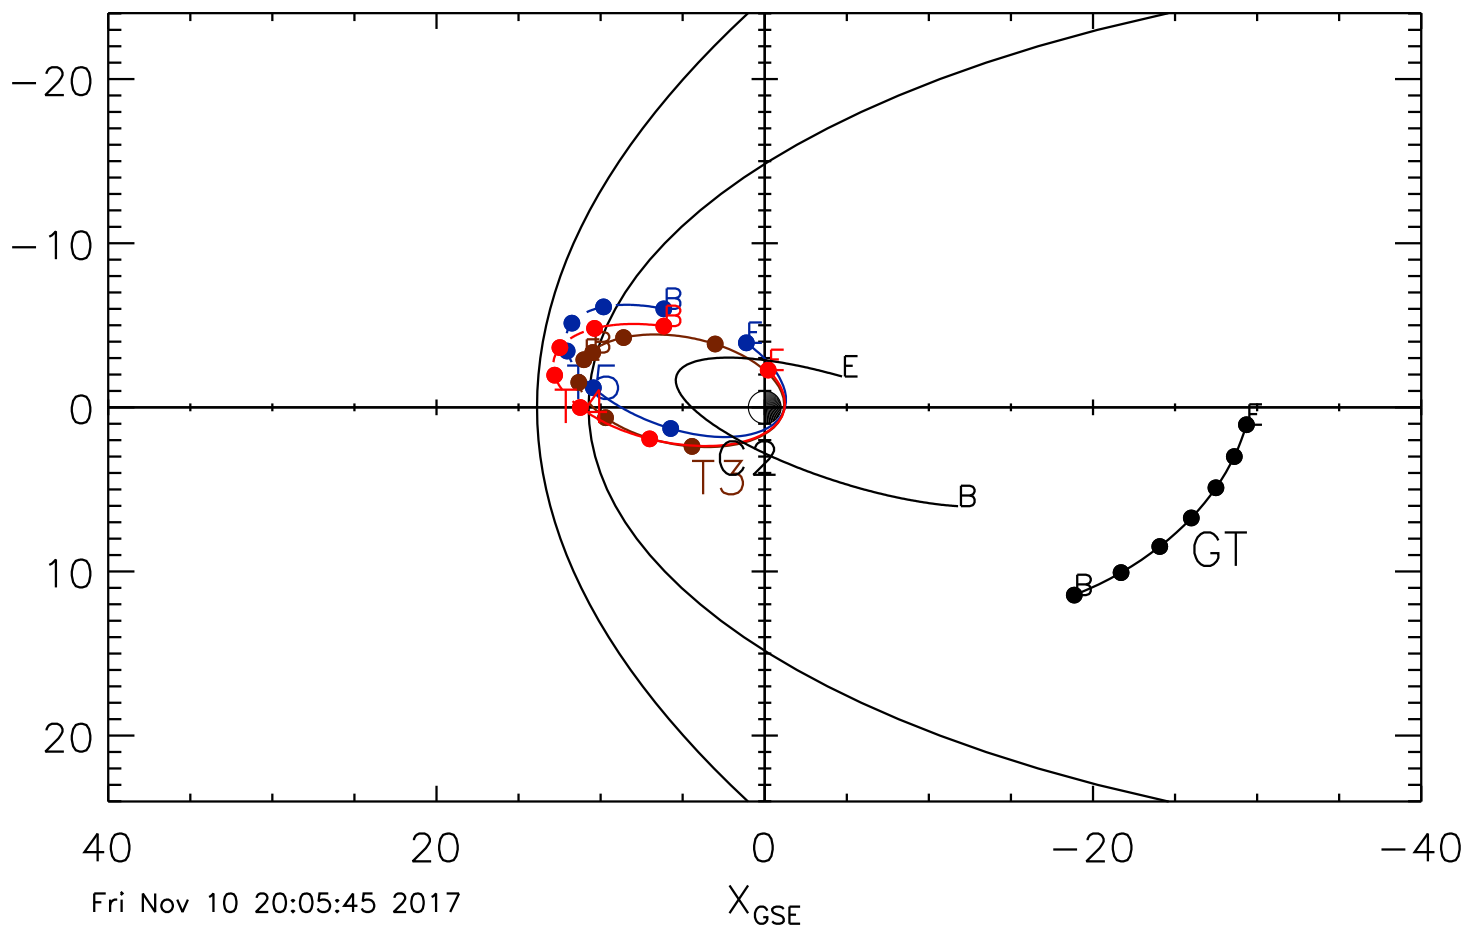

17 264 (09/21) 00:00 UT to 17 265 (09/22) 00:00 UT

DN

Y_{GSE}

DN

Fri Nov 10 20:05:45 2017