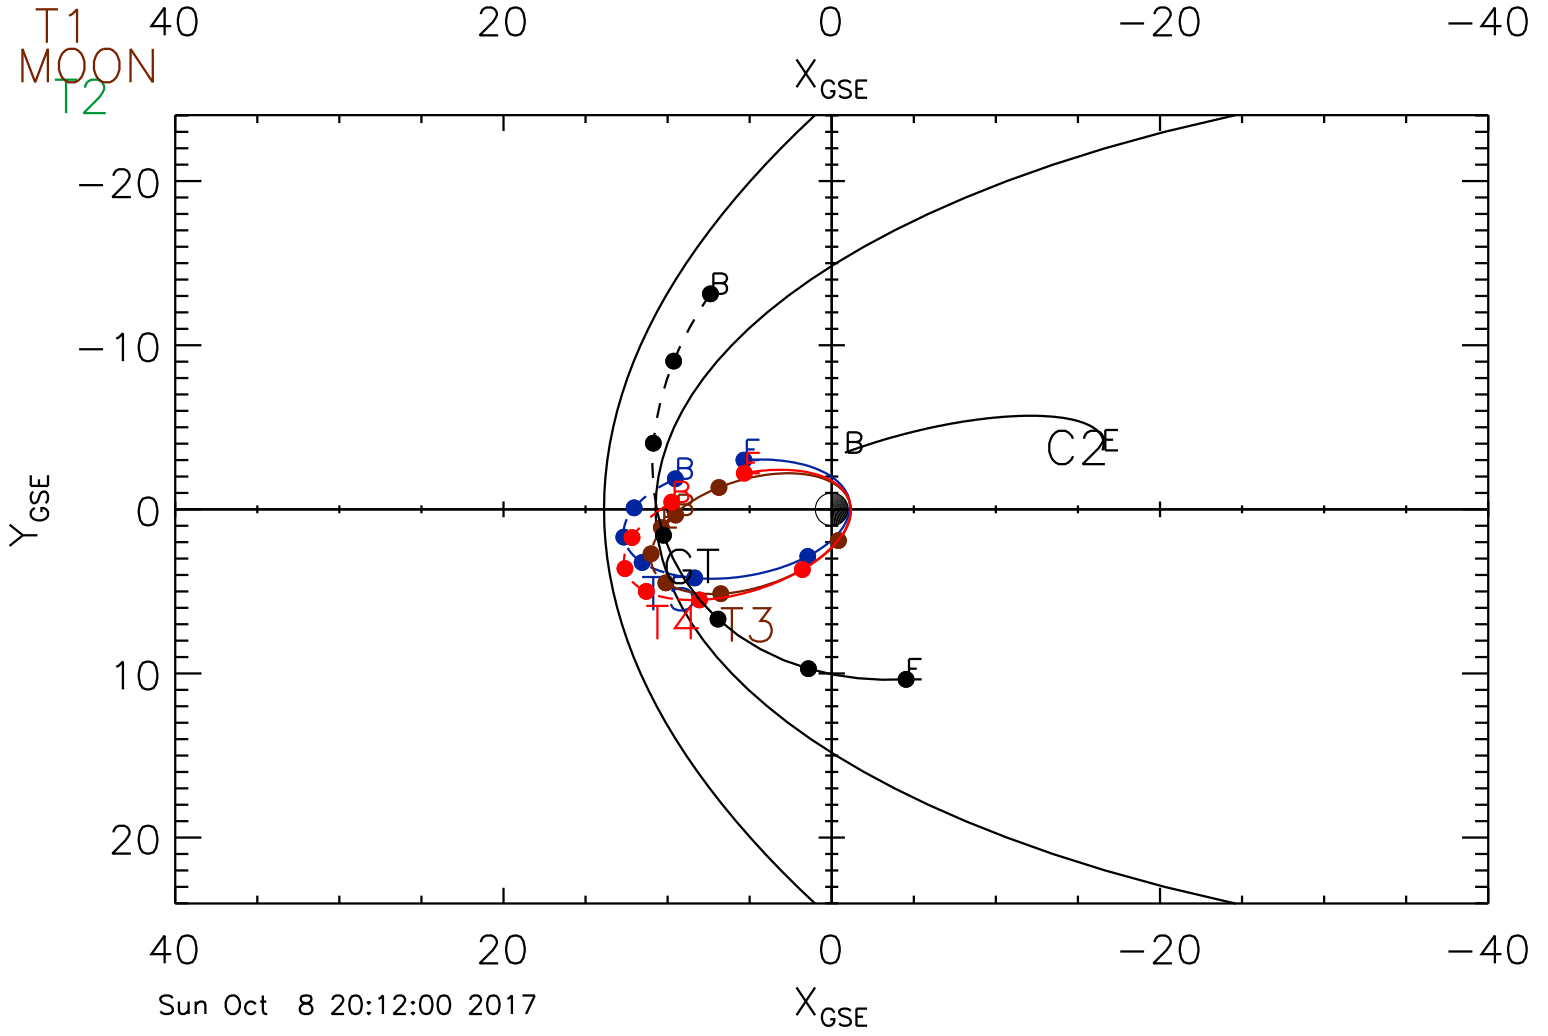

17 231 (08/19) 00:00 UT to 17 232 (08/20) 00:00 UT

Sun Oct 8 20:12:00 2017