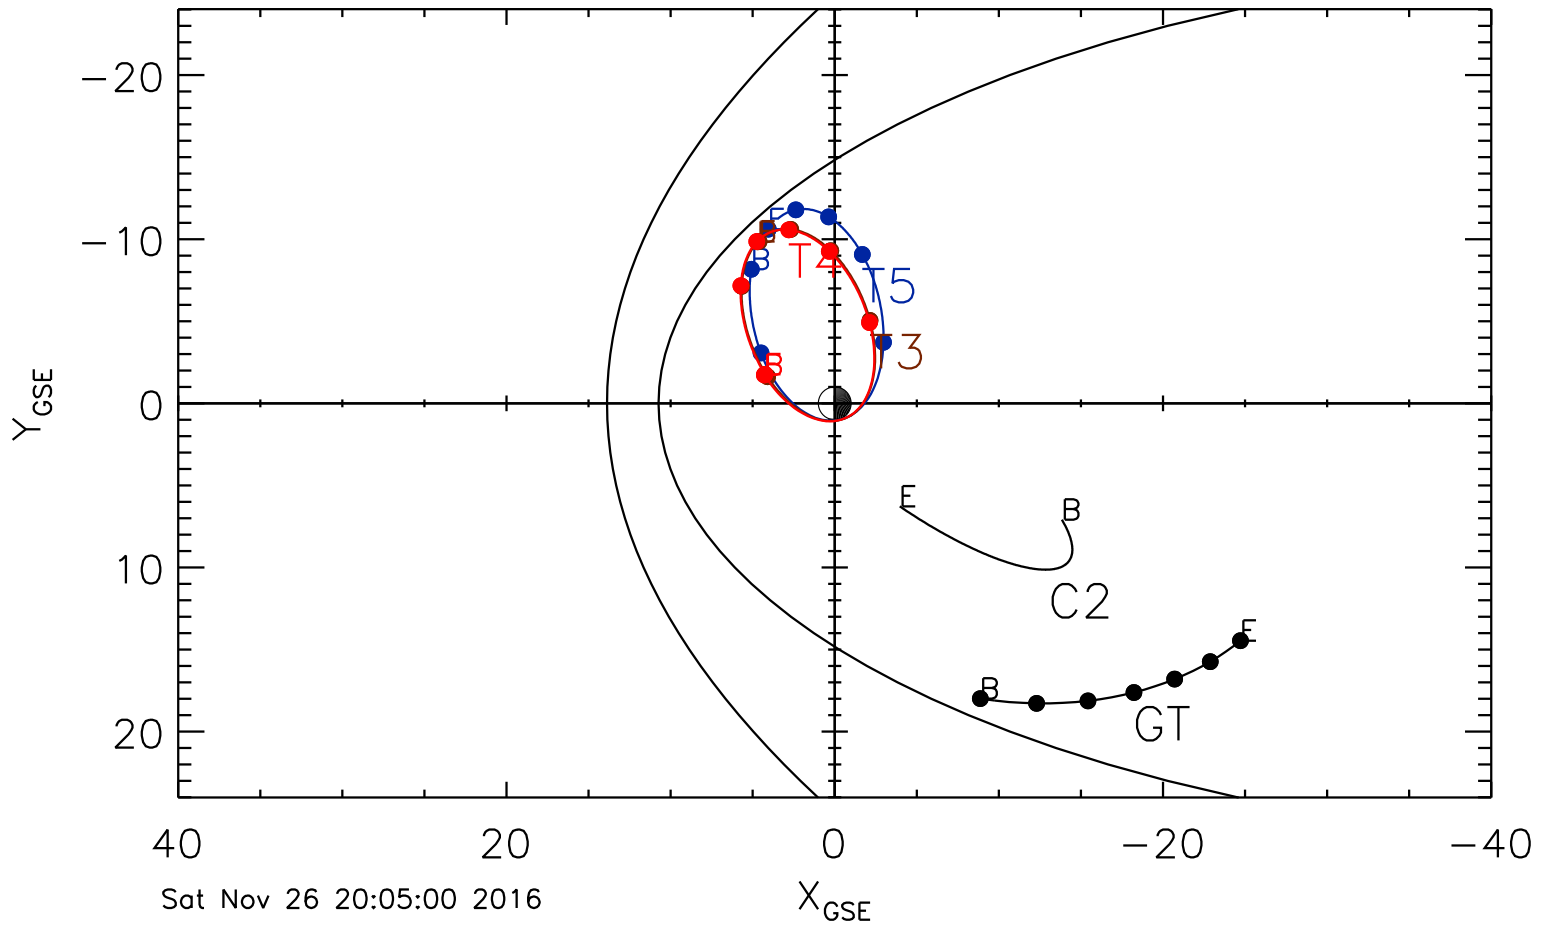

16 281 (10/07) 00:00 UT to 16 282 (10/08) 00:00 UT

Sat Nov 26 20:05:00 2016