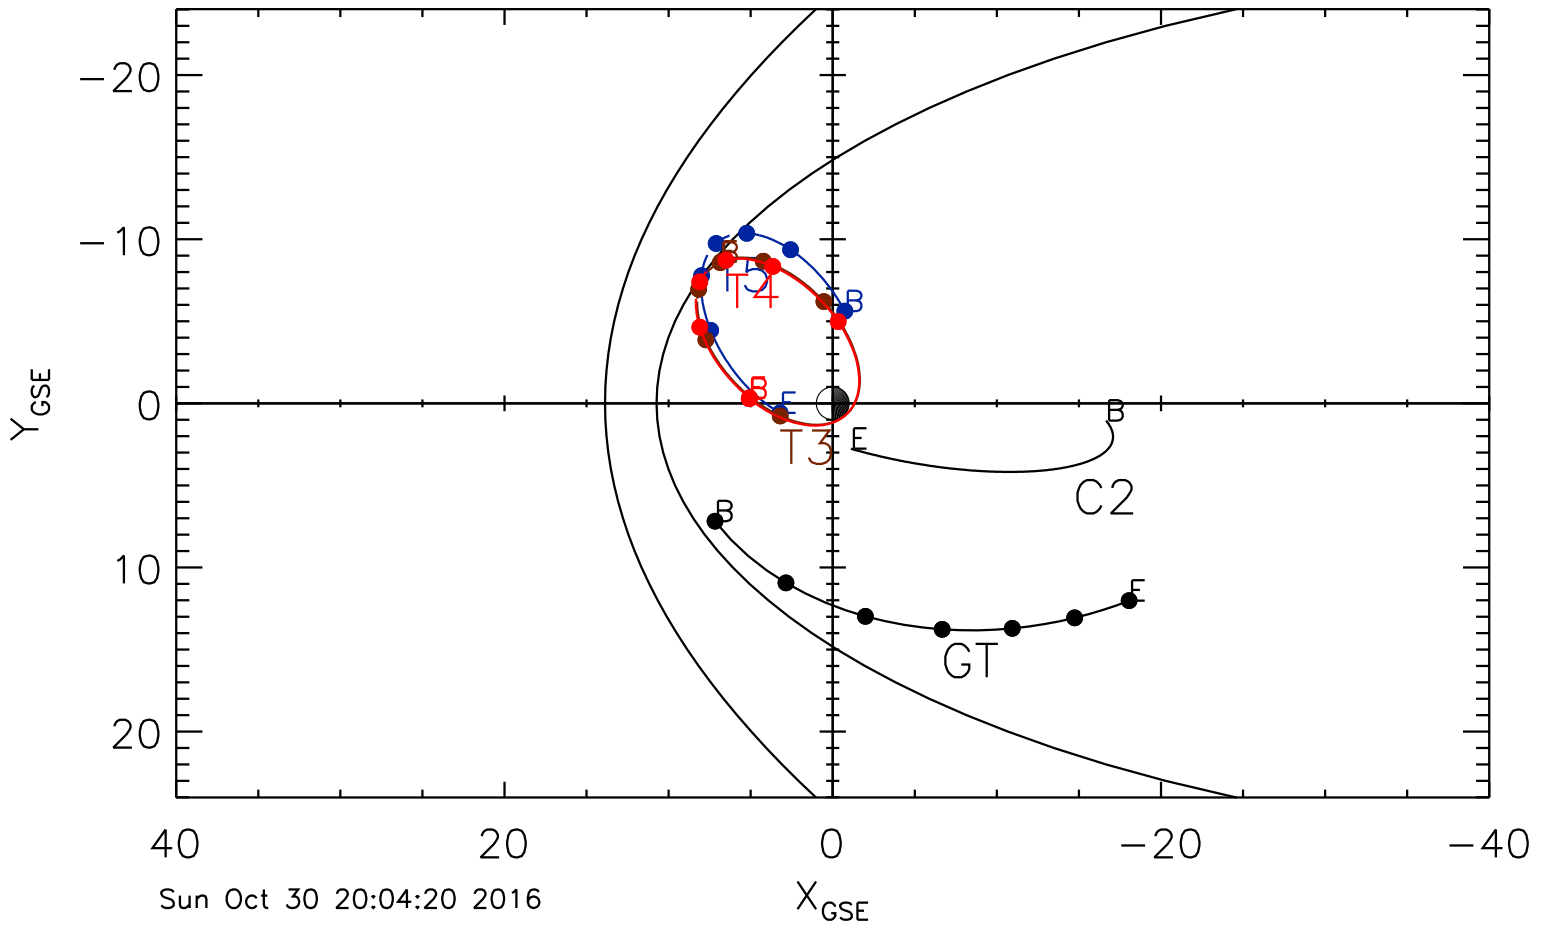

16 254 (09/10) 00:00 UT to 16 255 (09/11) 00:00 UT

Sun Oct 30 20:04:20 2016