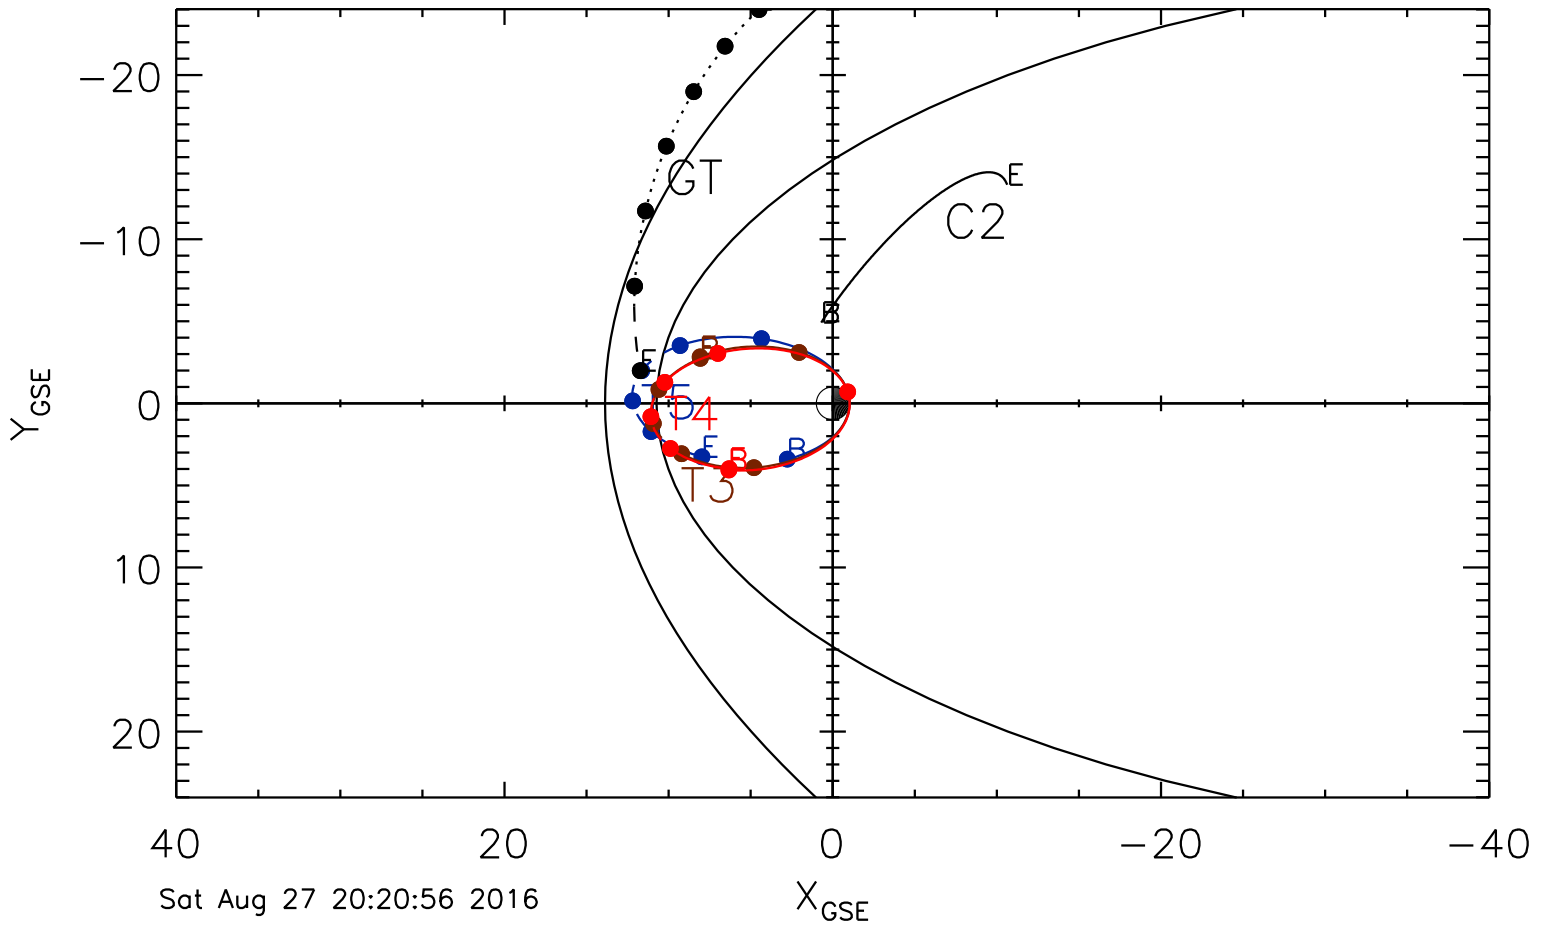

16 190 (07/08) 00:00 UT to 16 191 (07/09) 00:00 UT

Sat Aug 27 20:20:56 2016