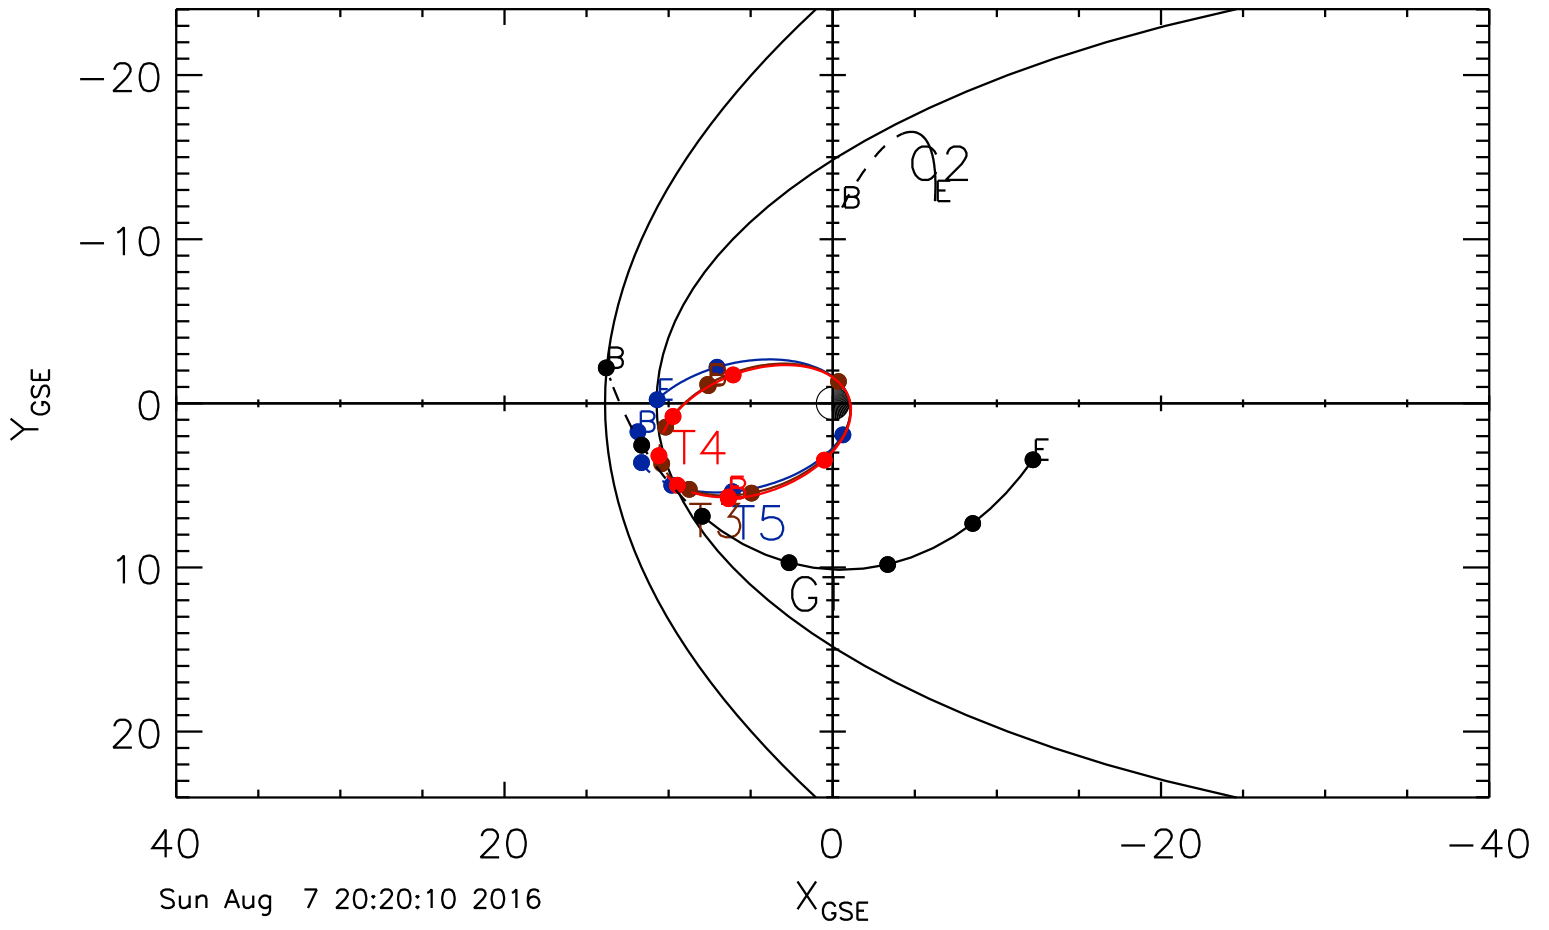

16 170 (06/18) 00:00 UT to 16 171 (06/19) 00:00 UT

Sun Aug 7 20:20:10 2016