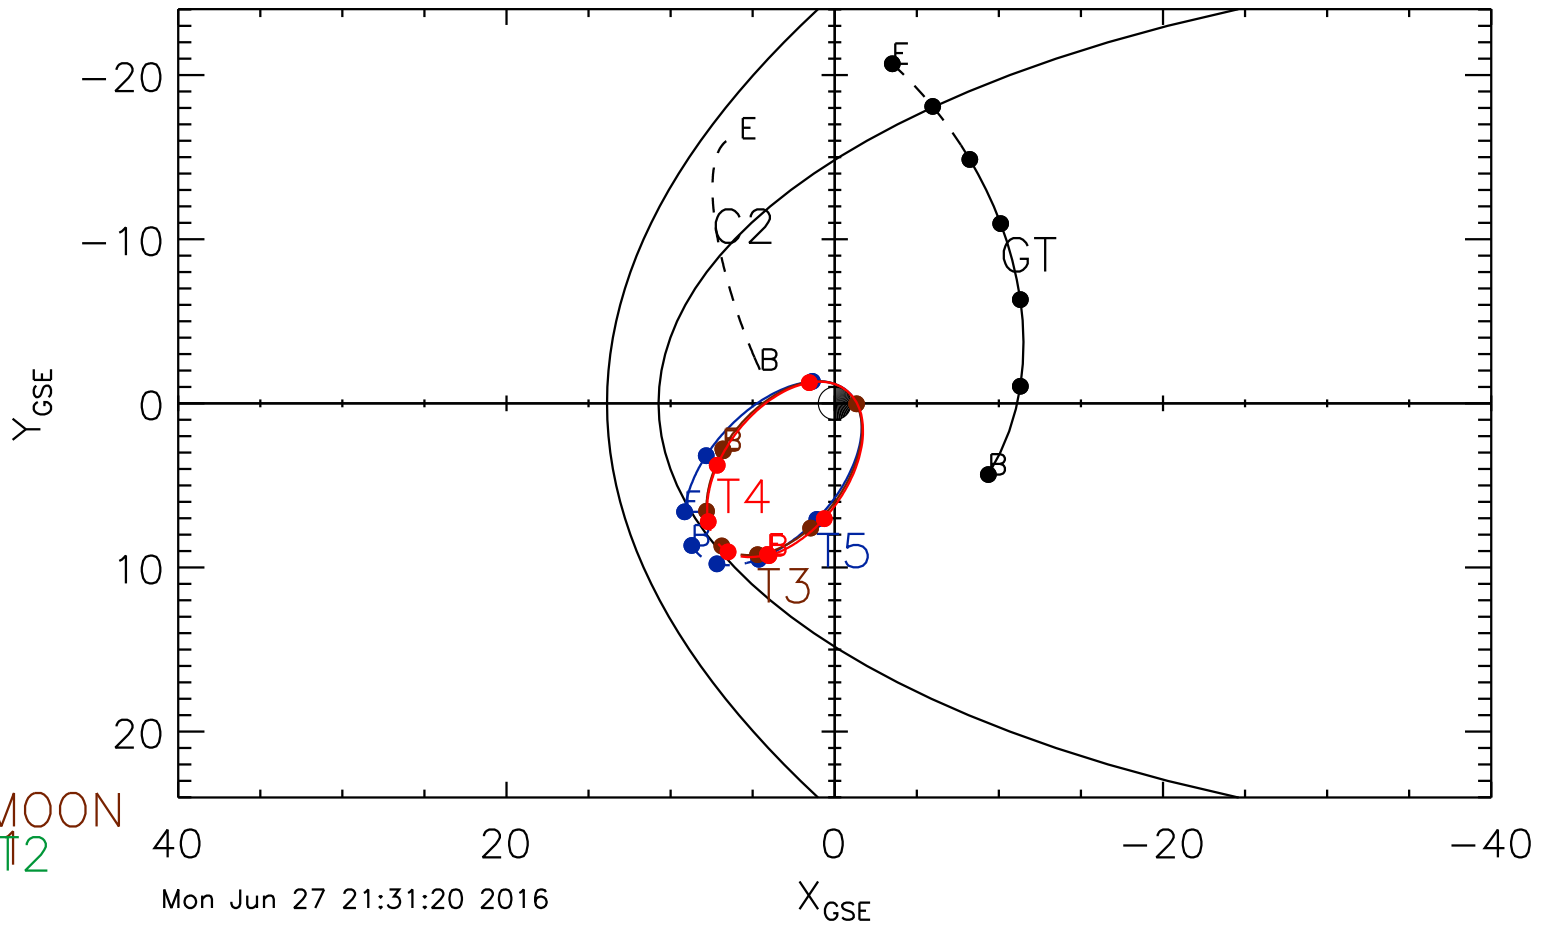

16 129 (05/08) 00:00 UT to 16 130 (05/09) 00:00 UT

Mon Jun 27 21:31:20 2016