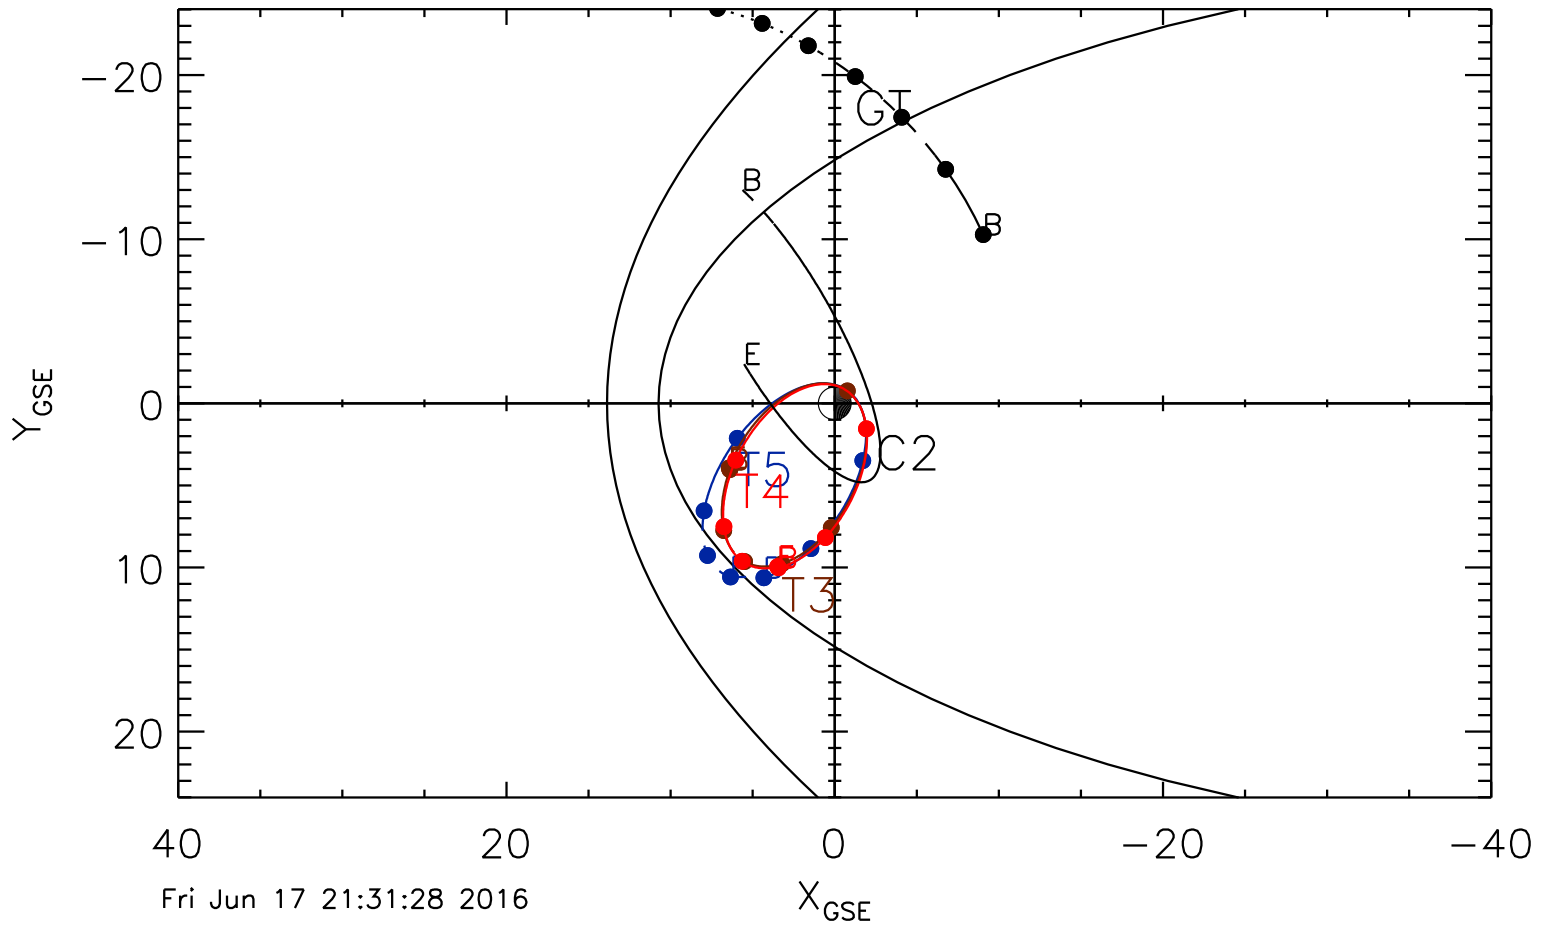

16 119 (04/28) 00:00 UT to 16 120 (04/29) 00:00 UT

Fri Jun 17 21:31:28 2016