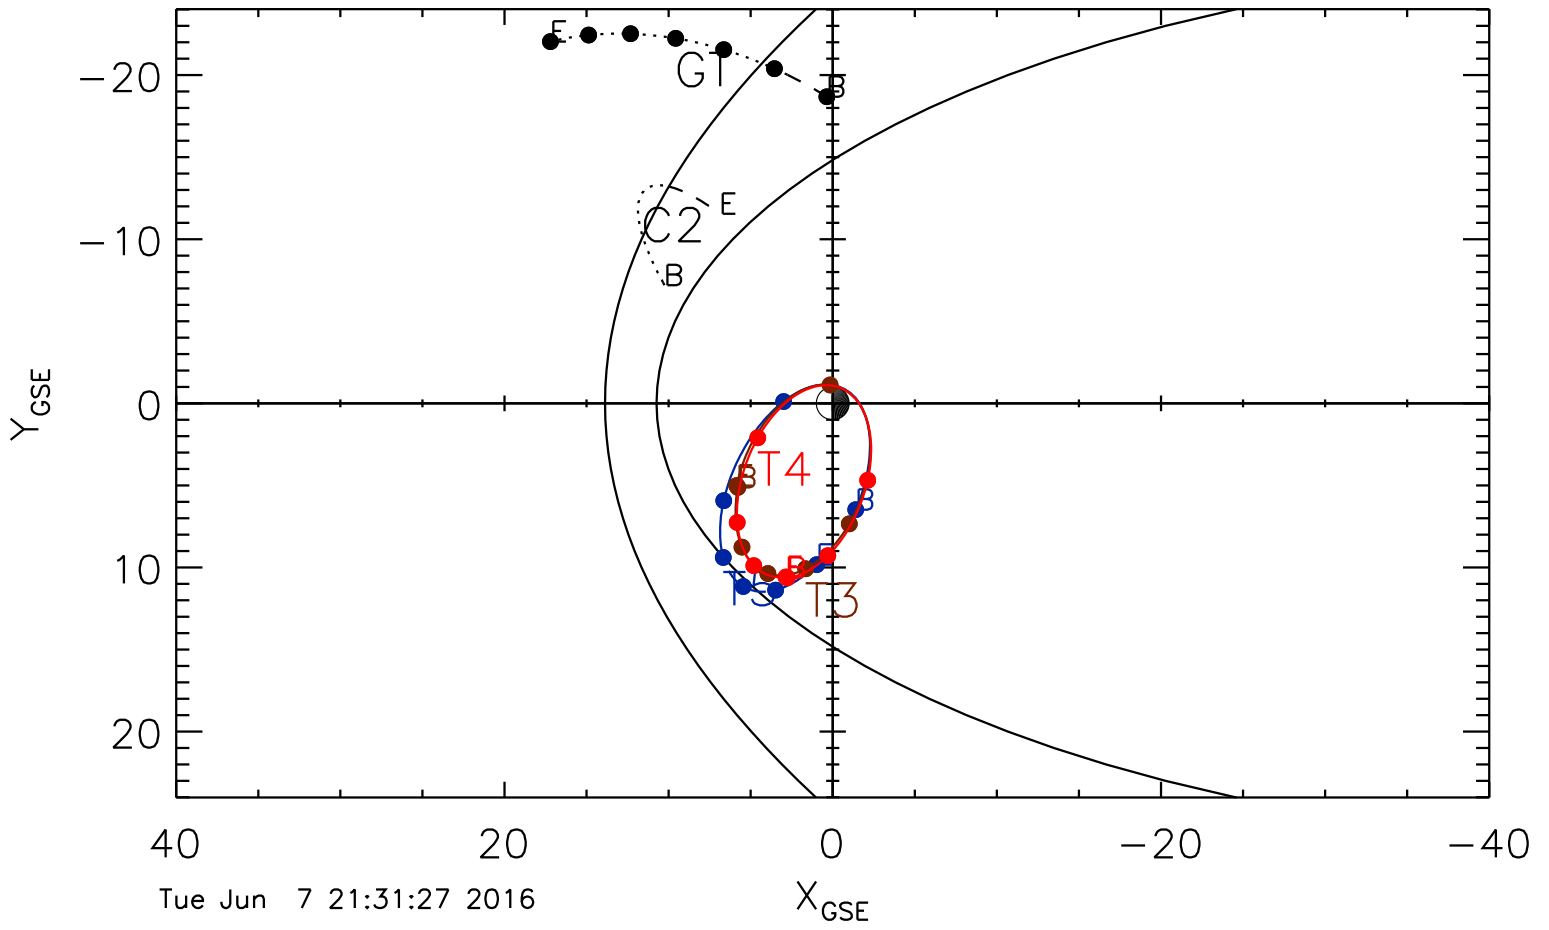

16 109 (04/18) 00:00 UT to 16 110 (04/19) 00:00 UT

Tue Jun 7 21:31:27 2016