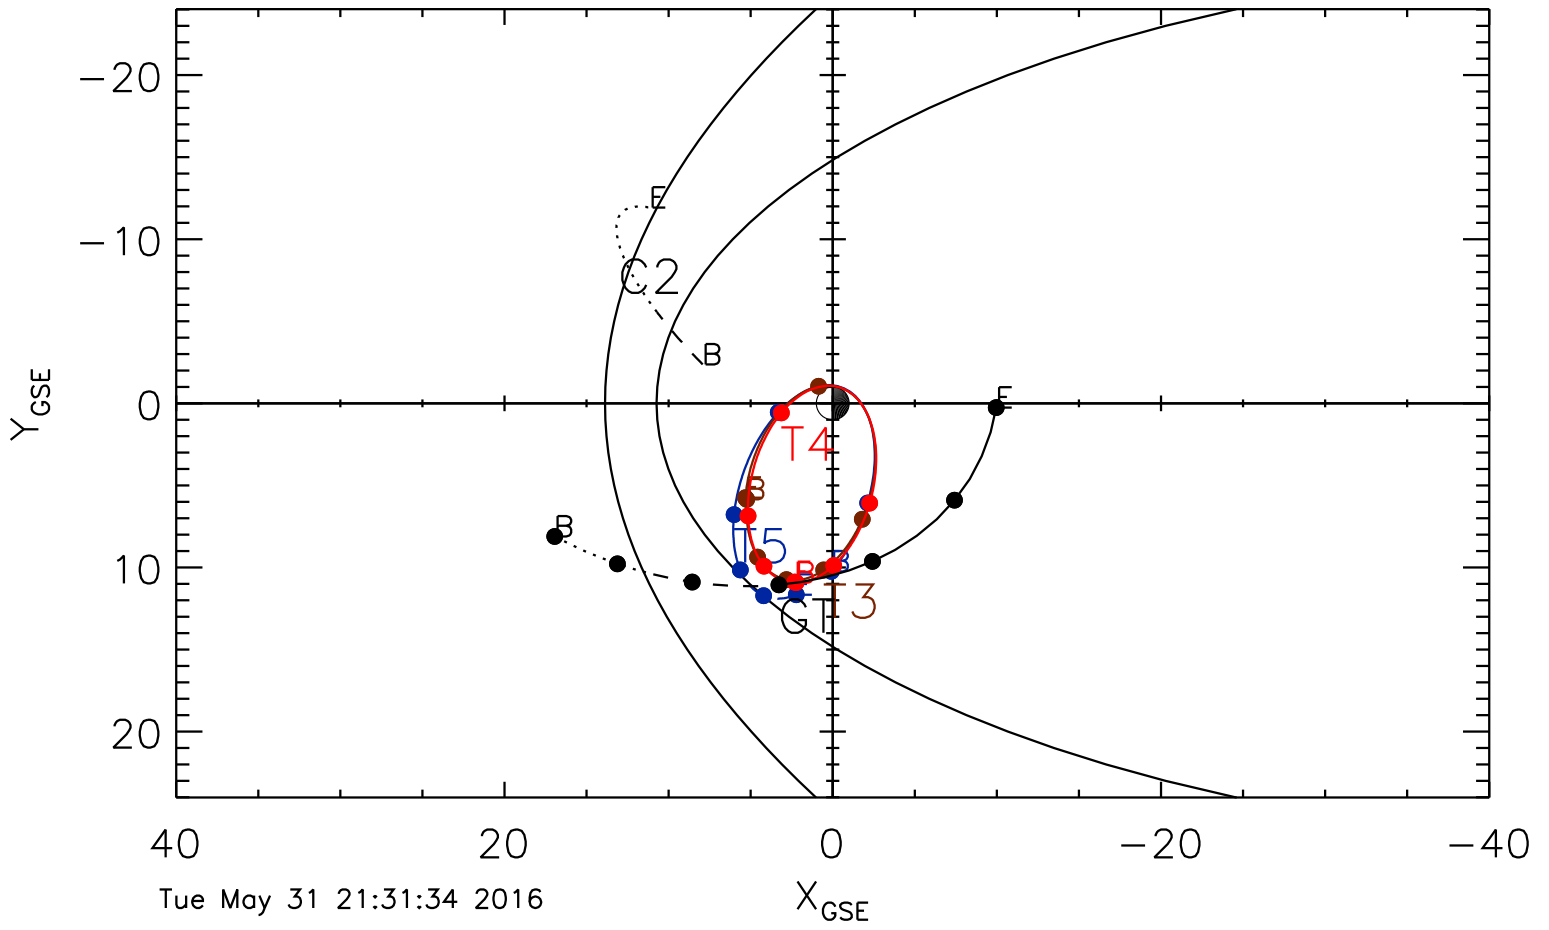

16 102 (04/11) 00:00 UT to 16 103 (04/12) 00:00 UT

Tue May 31 21:31:34 2016