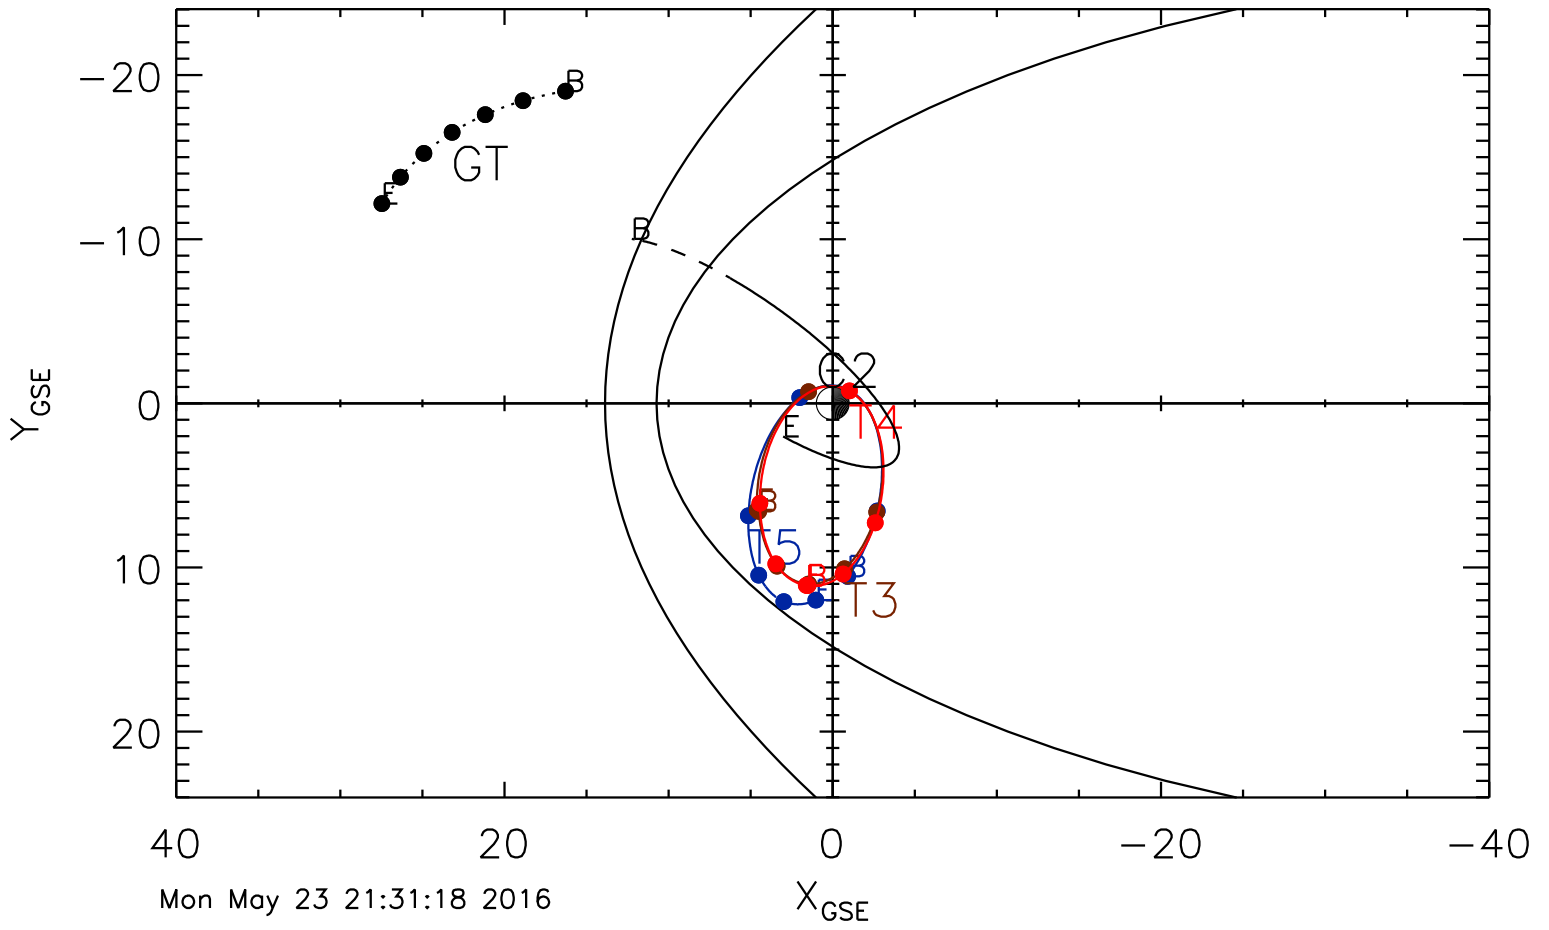

16 094 (04/03) 00:00 UT to 16 095 (04/04) 00:00 UT

Mon May 23 21:31:18 2016