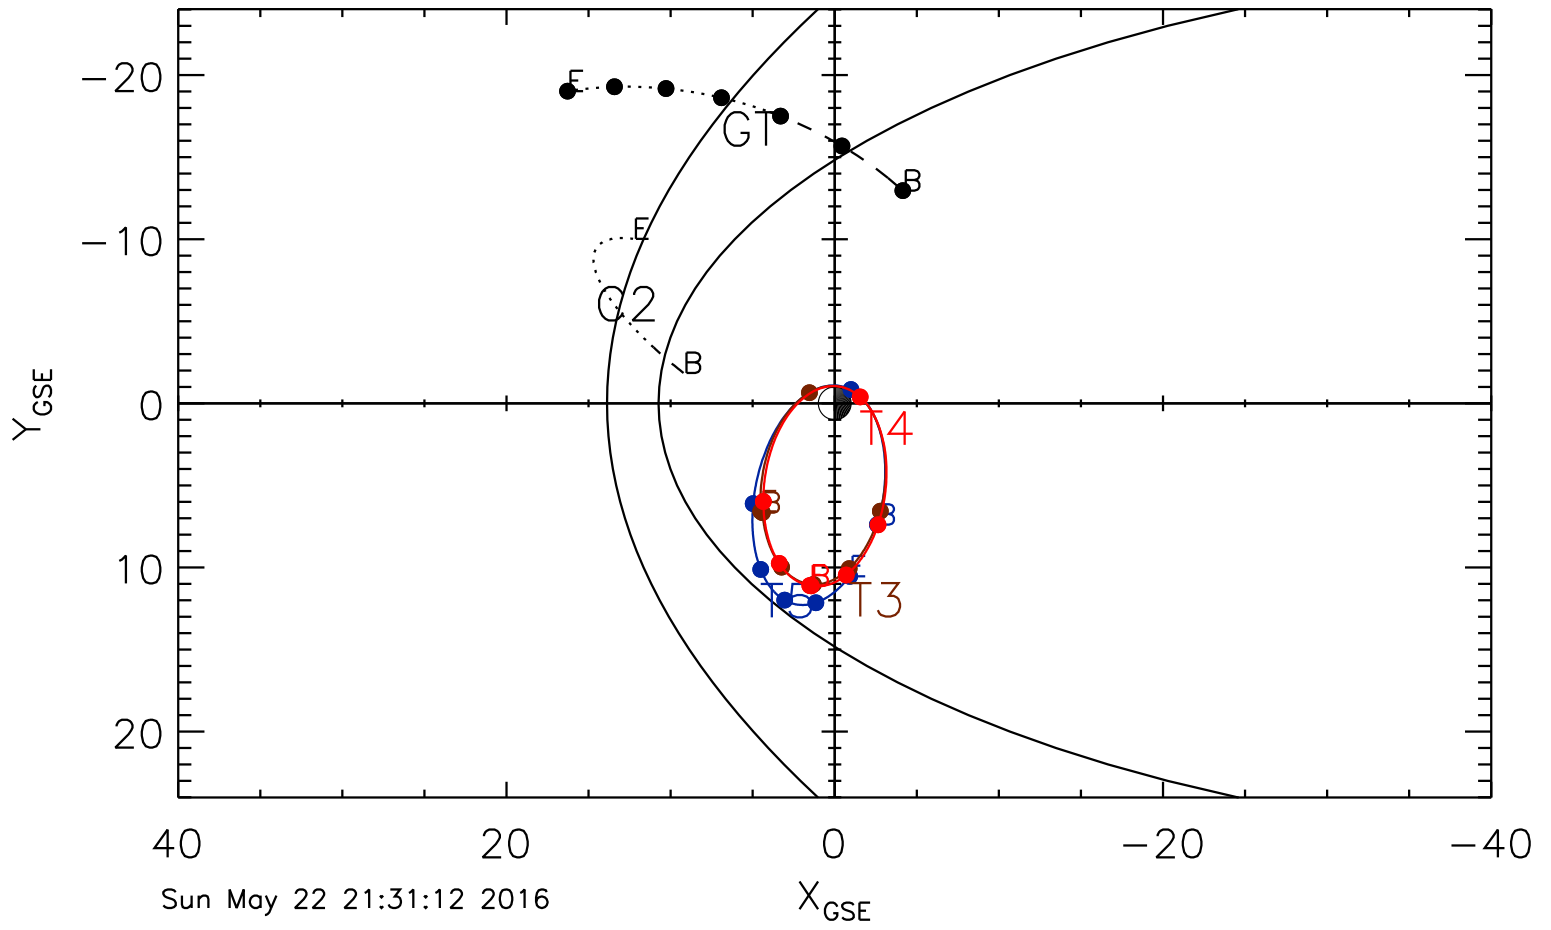

16 093 (04/02) 00:00 UT to 16 094 (04/03) 00:00 UT

Sun May 22 21:31:12 2016