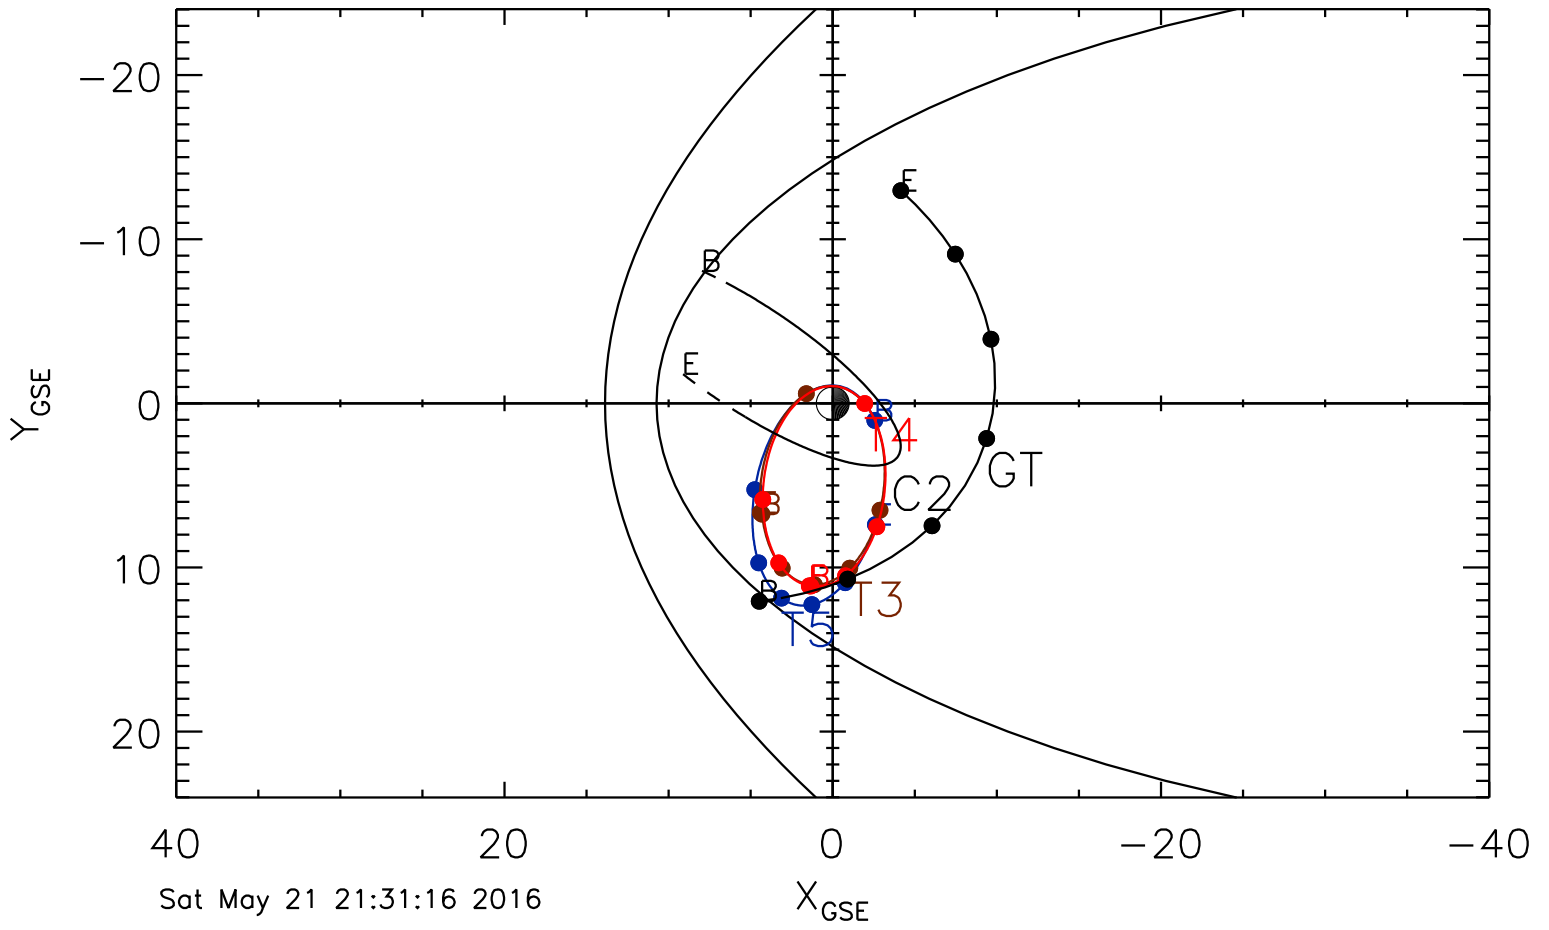

16 092 (04/01) 00:00 UT to 16 093 (04/02) 00:00 UT

Sat May 21 21:31:16 2016