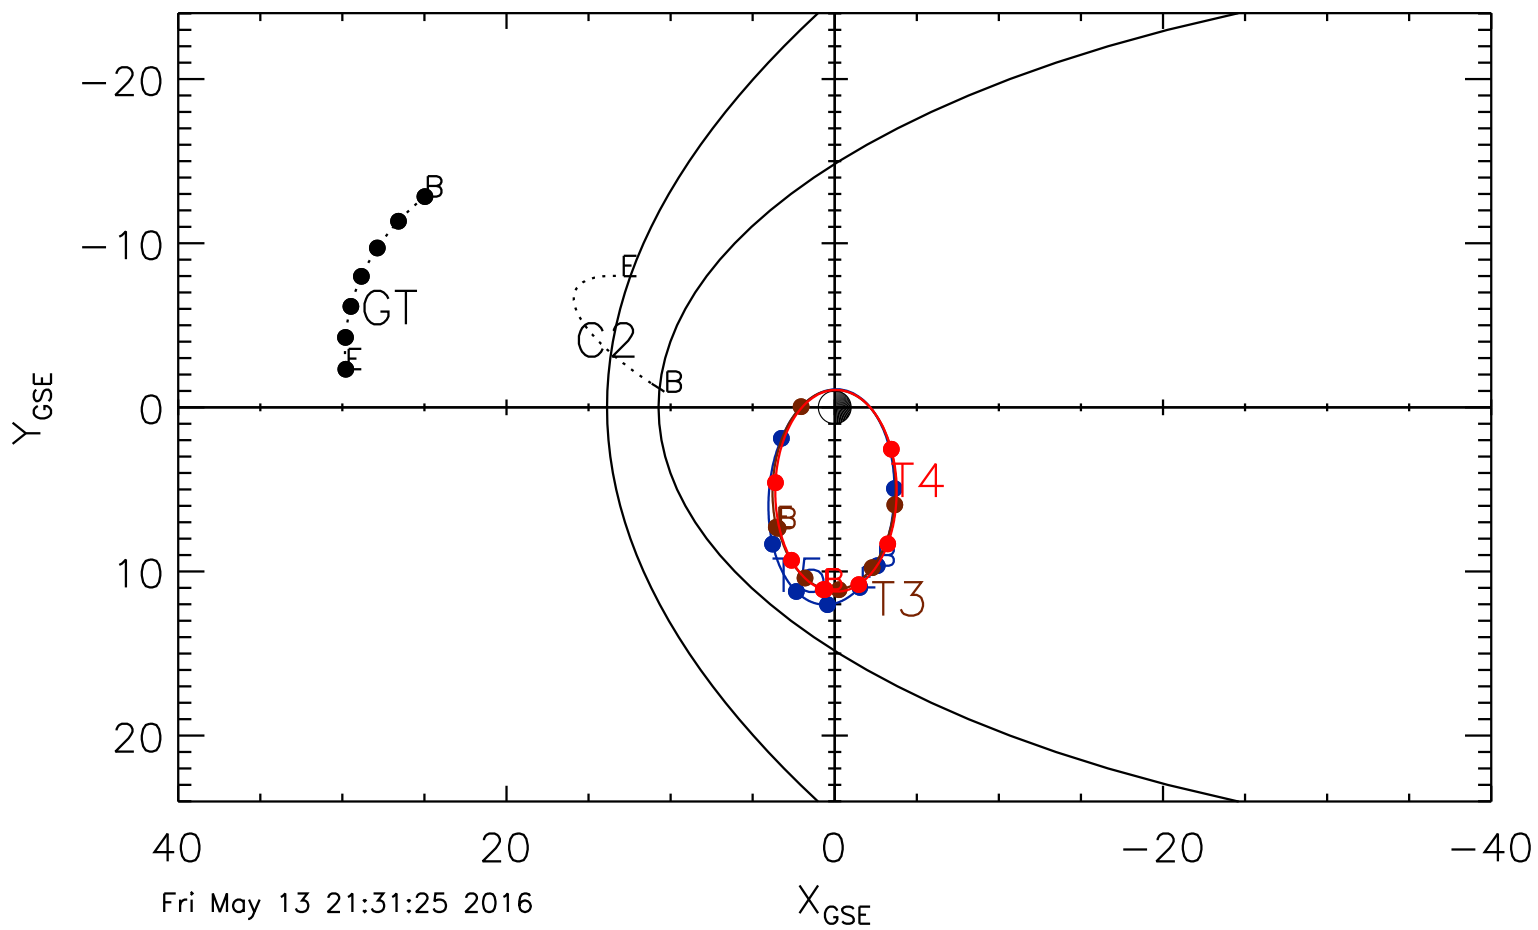

16 084 (03/24) 00:00 UT to 16 085 (03/25) 00:00 UT

Fri May 13 21:31:25 2016