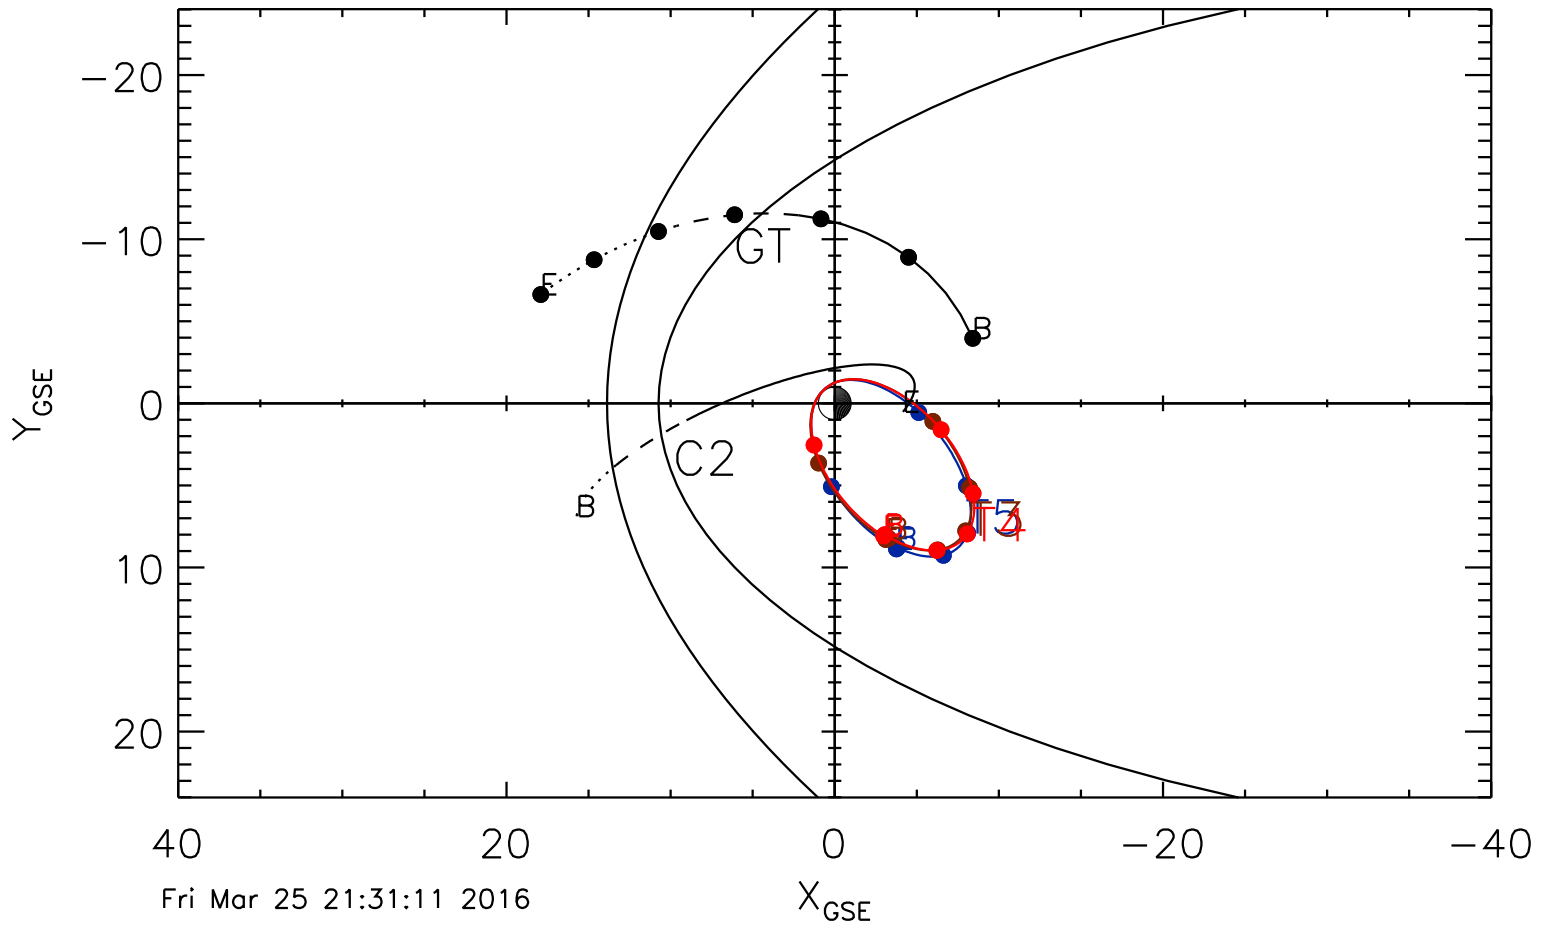

16 035 (02/04) 00:00 UT to 16 036 (02/05) 00:00 UT

Fri Mar 25 21:31:11 2016