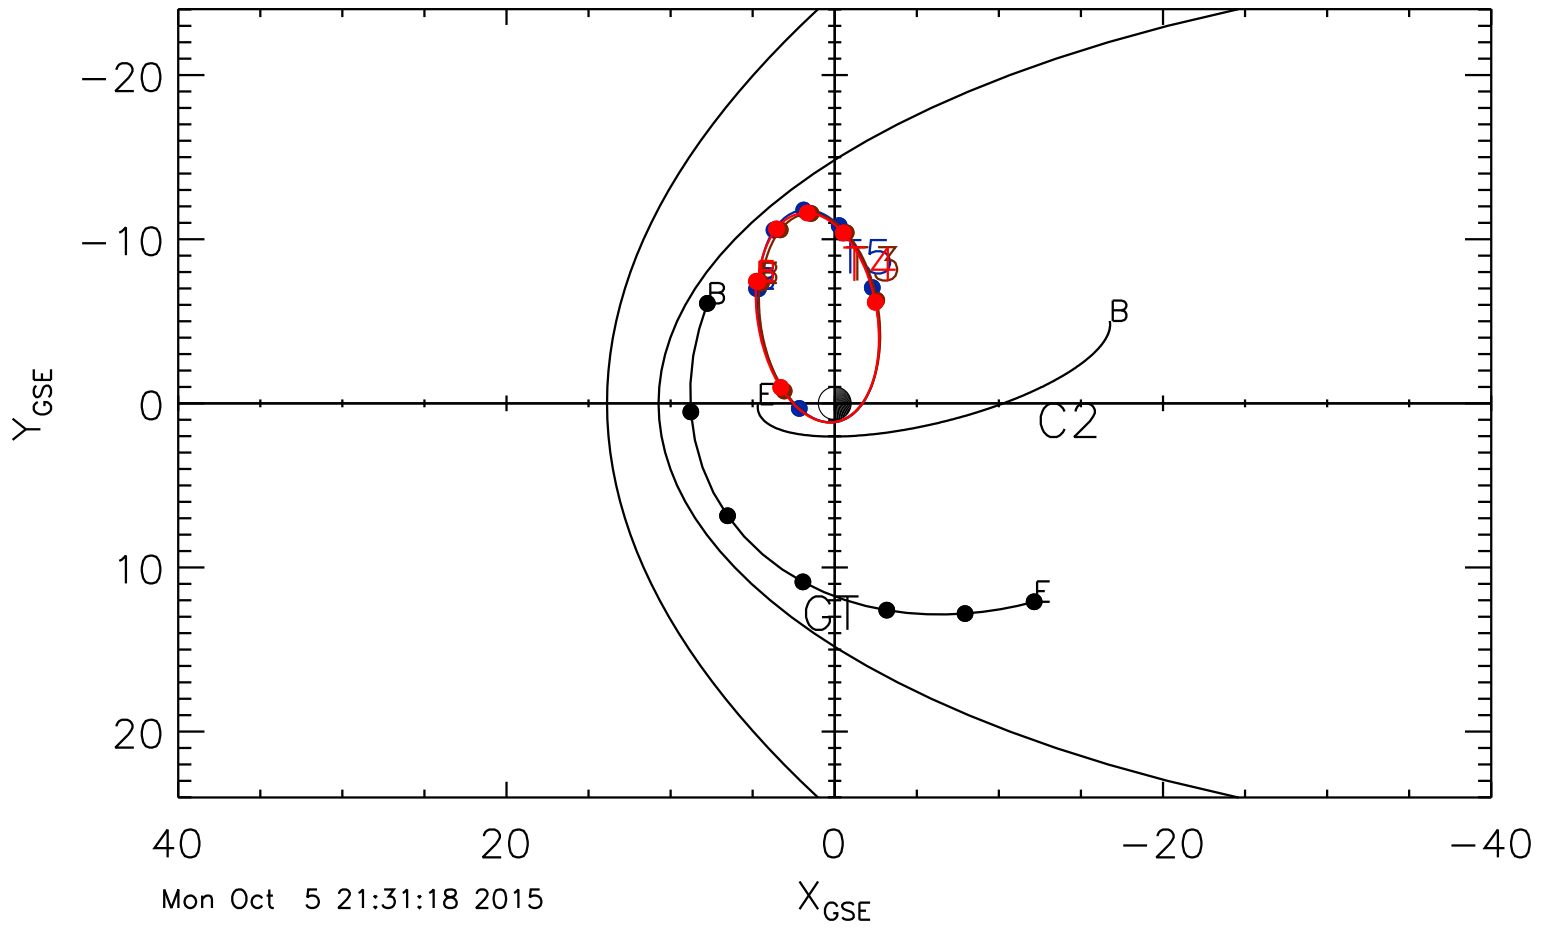

15 228 (08/16) 00:00 UT to 15 229 (08/17) 00:00 UT

DN

DN

Mon Oct 5 21:31:18 2015