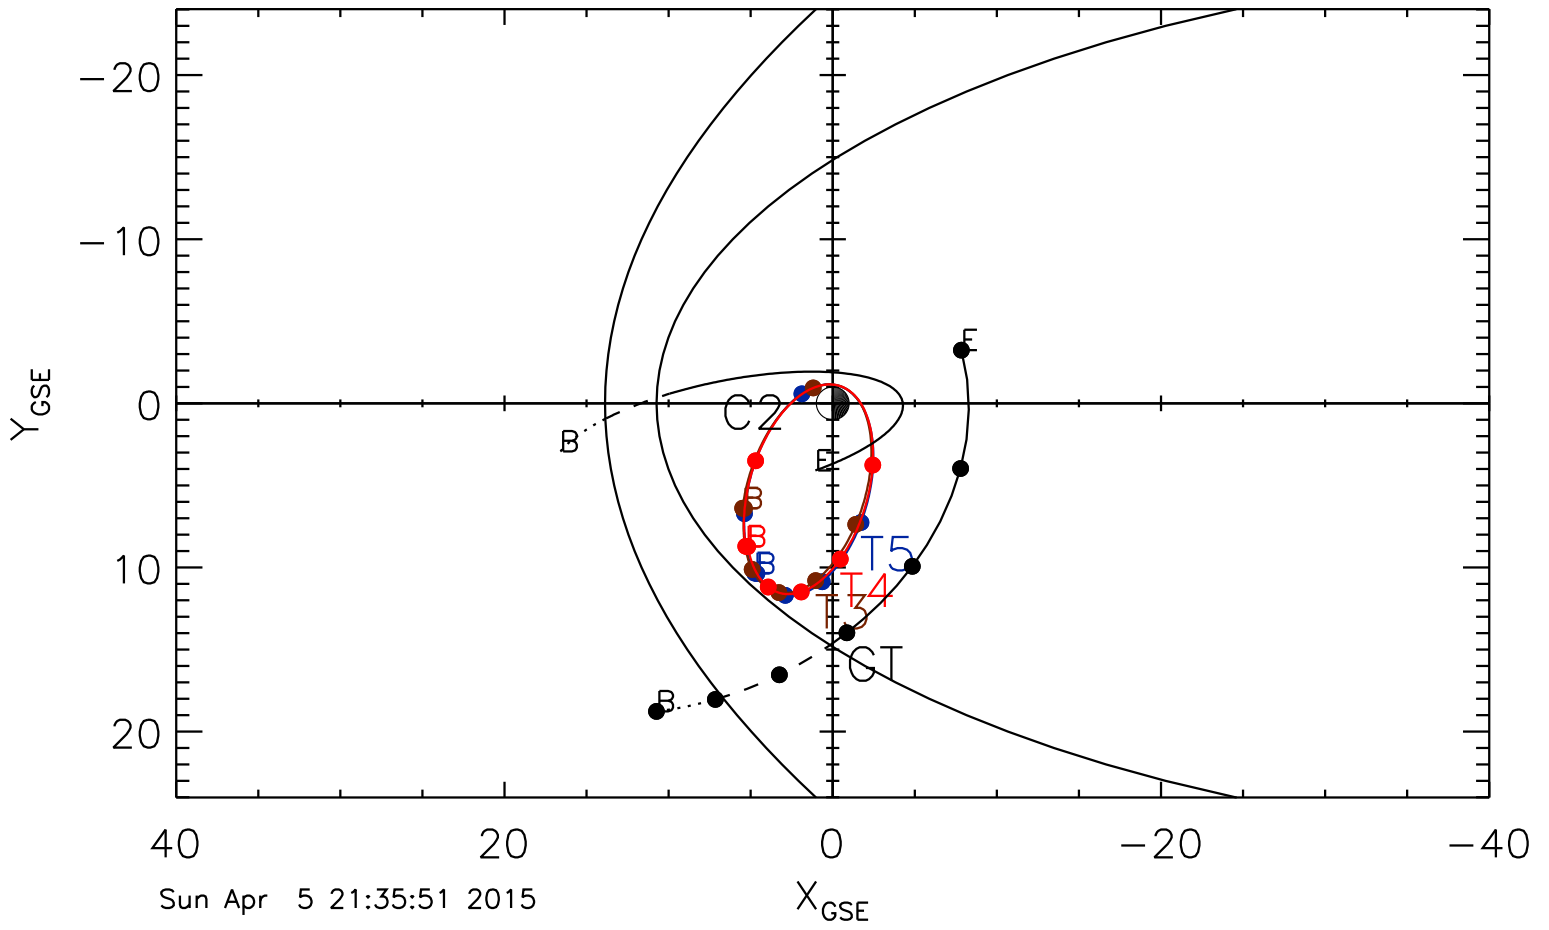

15 045 (02/14) 00:00 UT to 15 046 (02/15) 00:00 UT

Sun Apr 5 21:35:51 2015