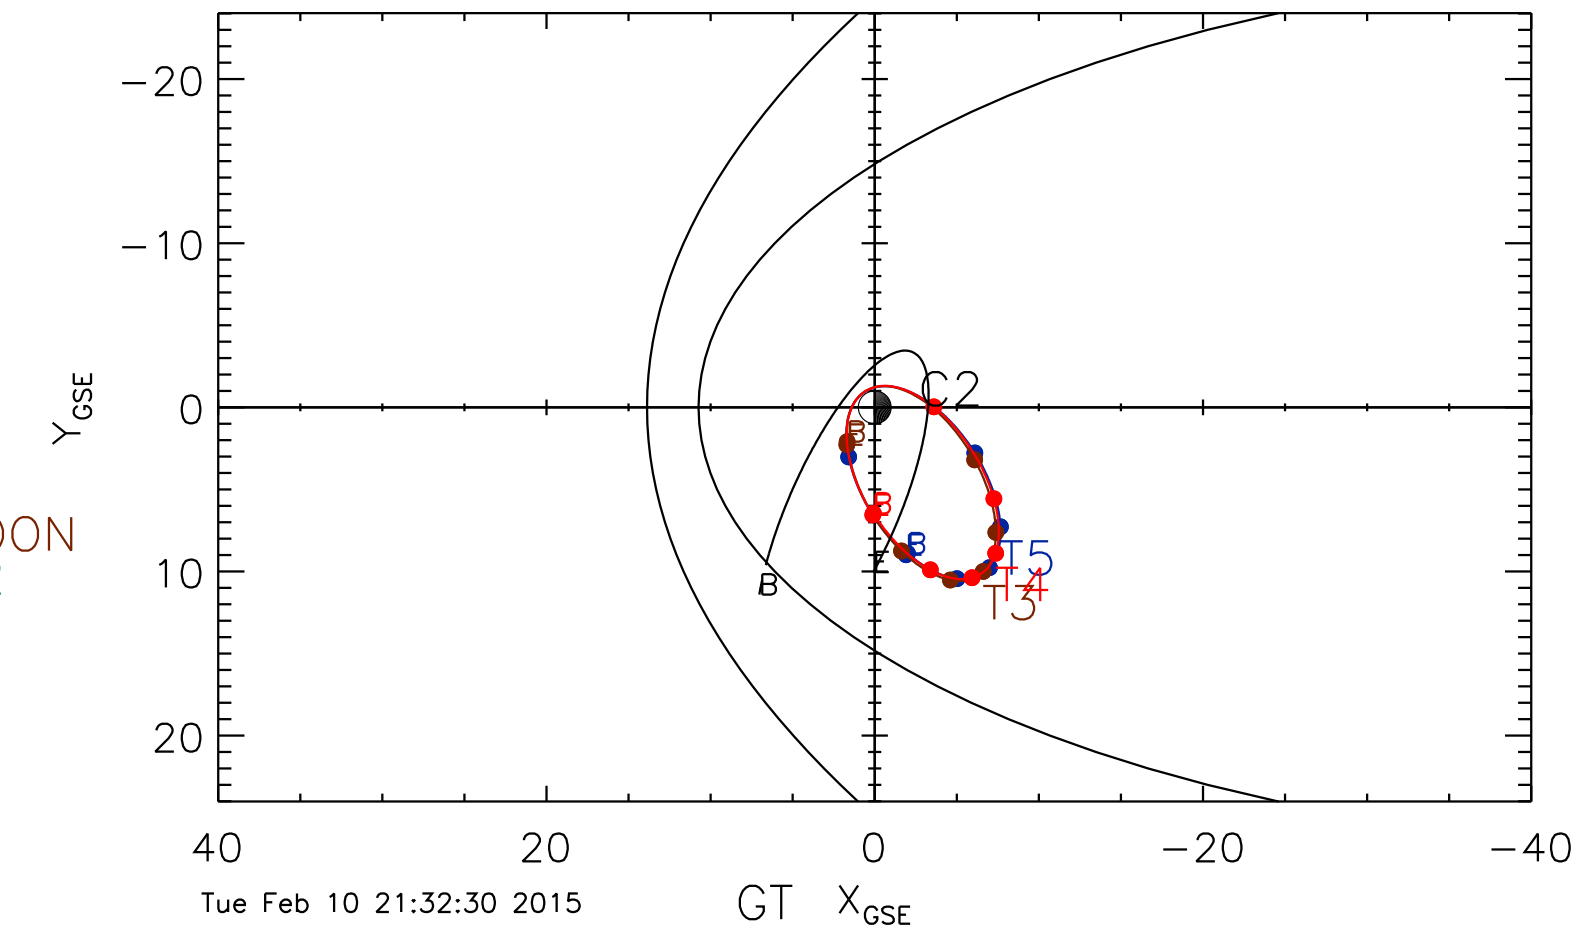

14 356 (12/22) 00:00 UT to 14 357 (12/23) 00:00 UT

Tue Feb 10 21:32:30 2015

GT X<sub>GSE</sub>