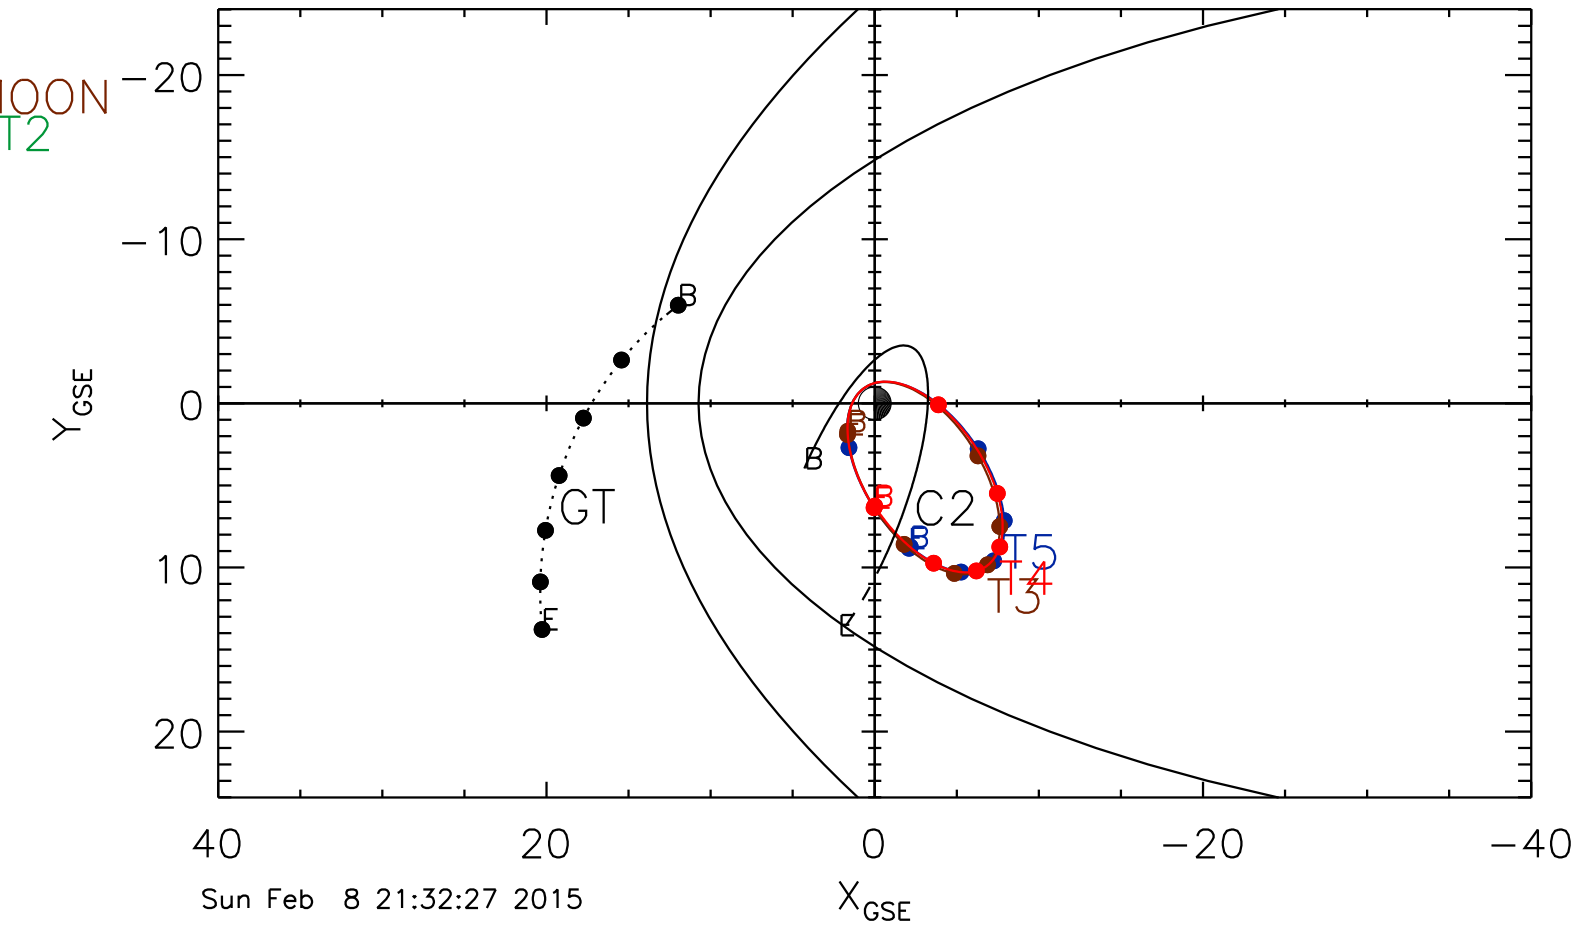

14 354 (12/20) 00:00 UT to 14 355 (12/21) 00:00 UT

Sun Feb 8 21:32:27 2015