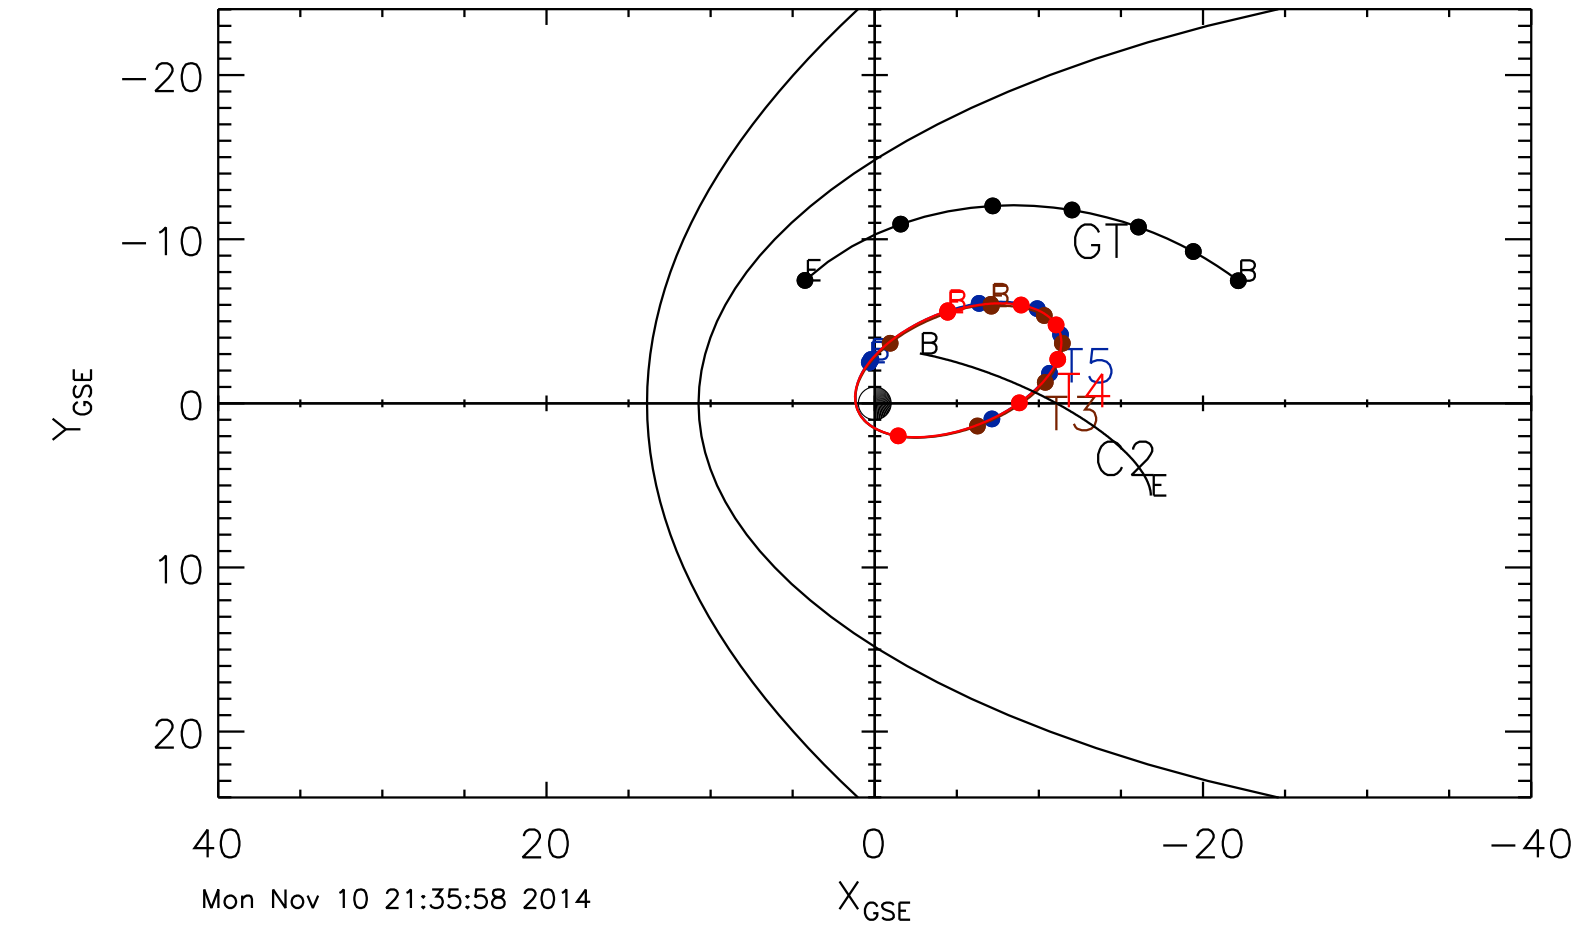

14 264 (09/21) 00:00 UT to 14 265 (09/22) 00:00 UT

MOON
T2
MOON
T1

Mon Nov 10 21:35:58 2014