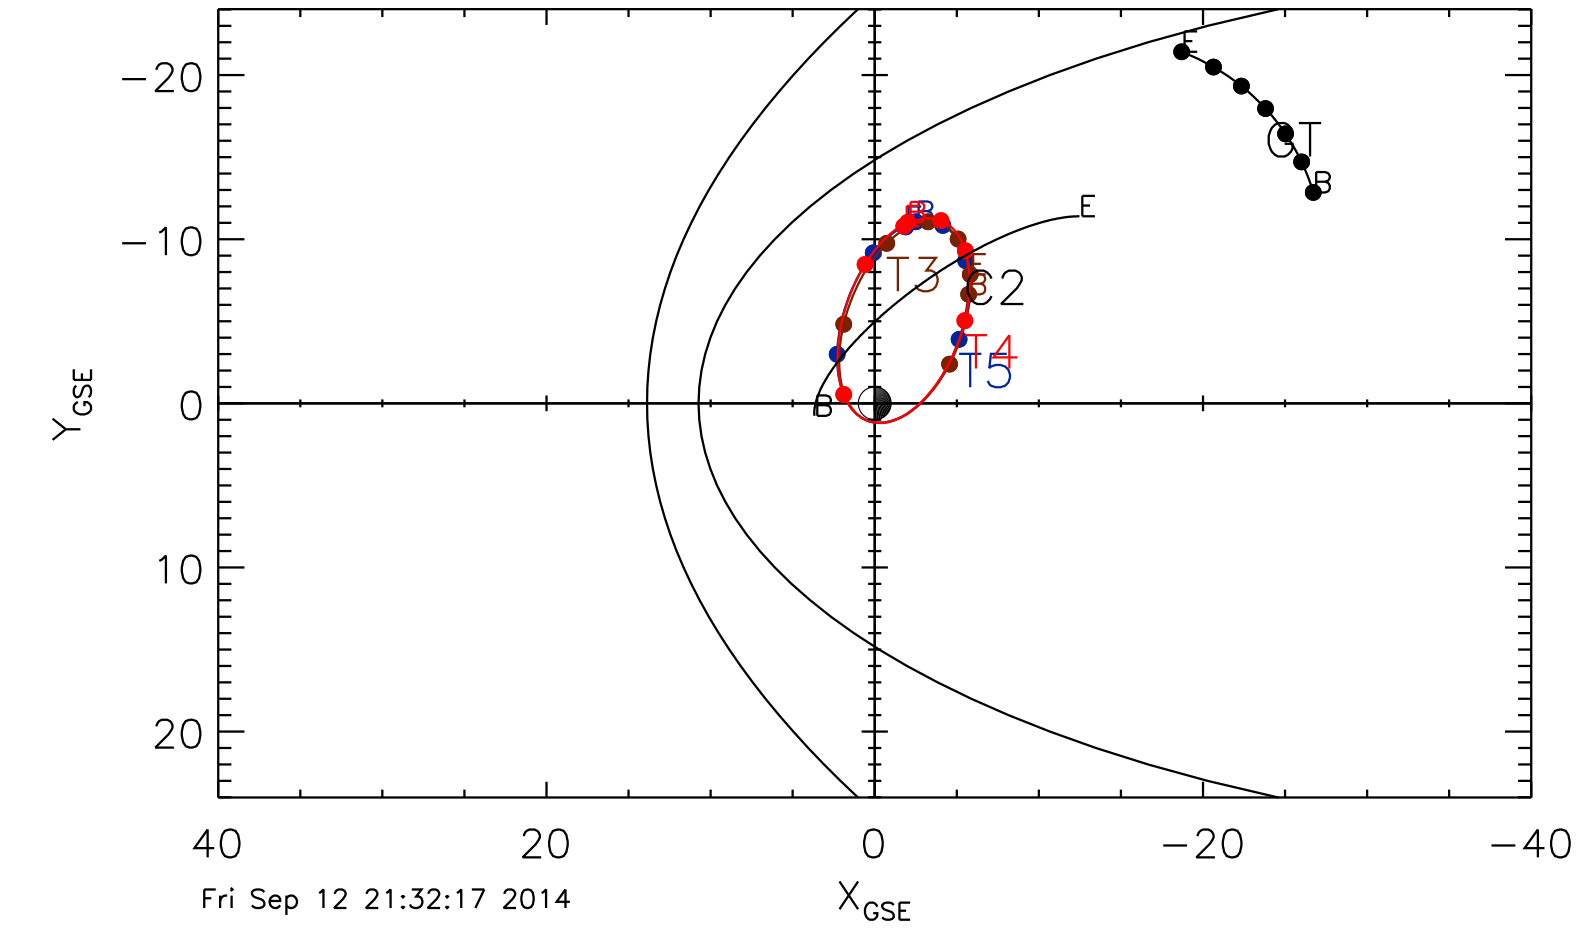

14 205 (07/24) 00:00 UT to 14 206 (07/25) 00:00 UT

52
00N

52
00N

Fri Sep 12 21:32:17 2014