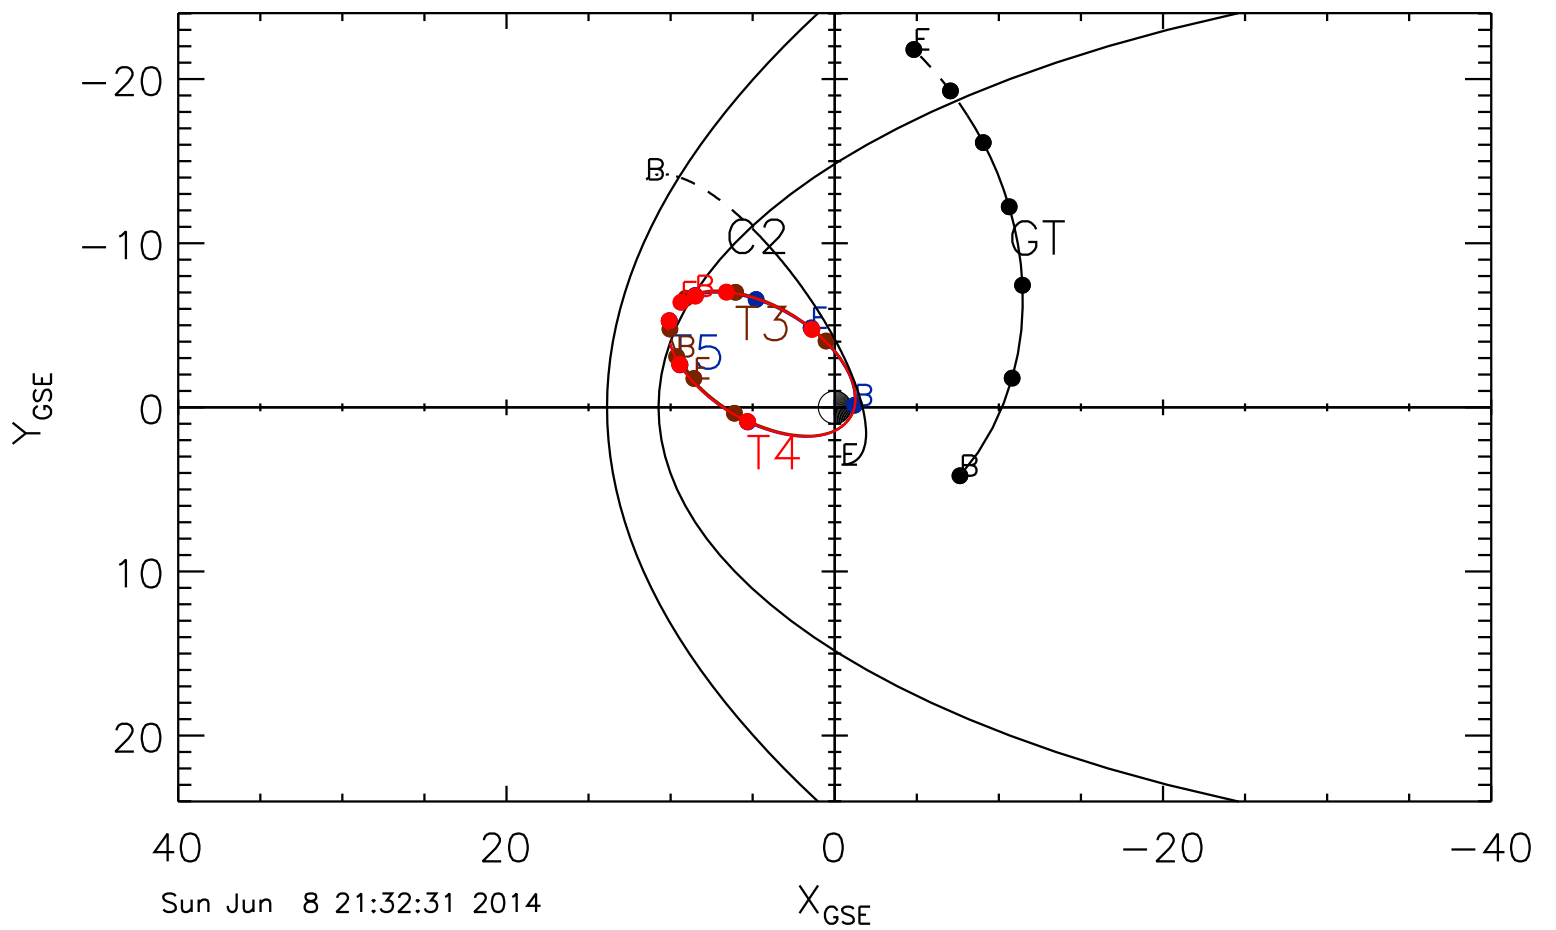

14 109 (04/19) 00:00 UT to 14 110 (04/20) 00:00 UT

Sun Jun 8 21:32:31 2014