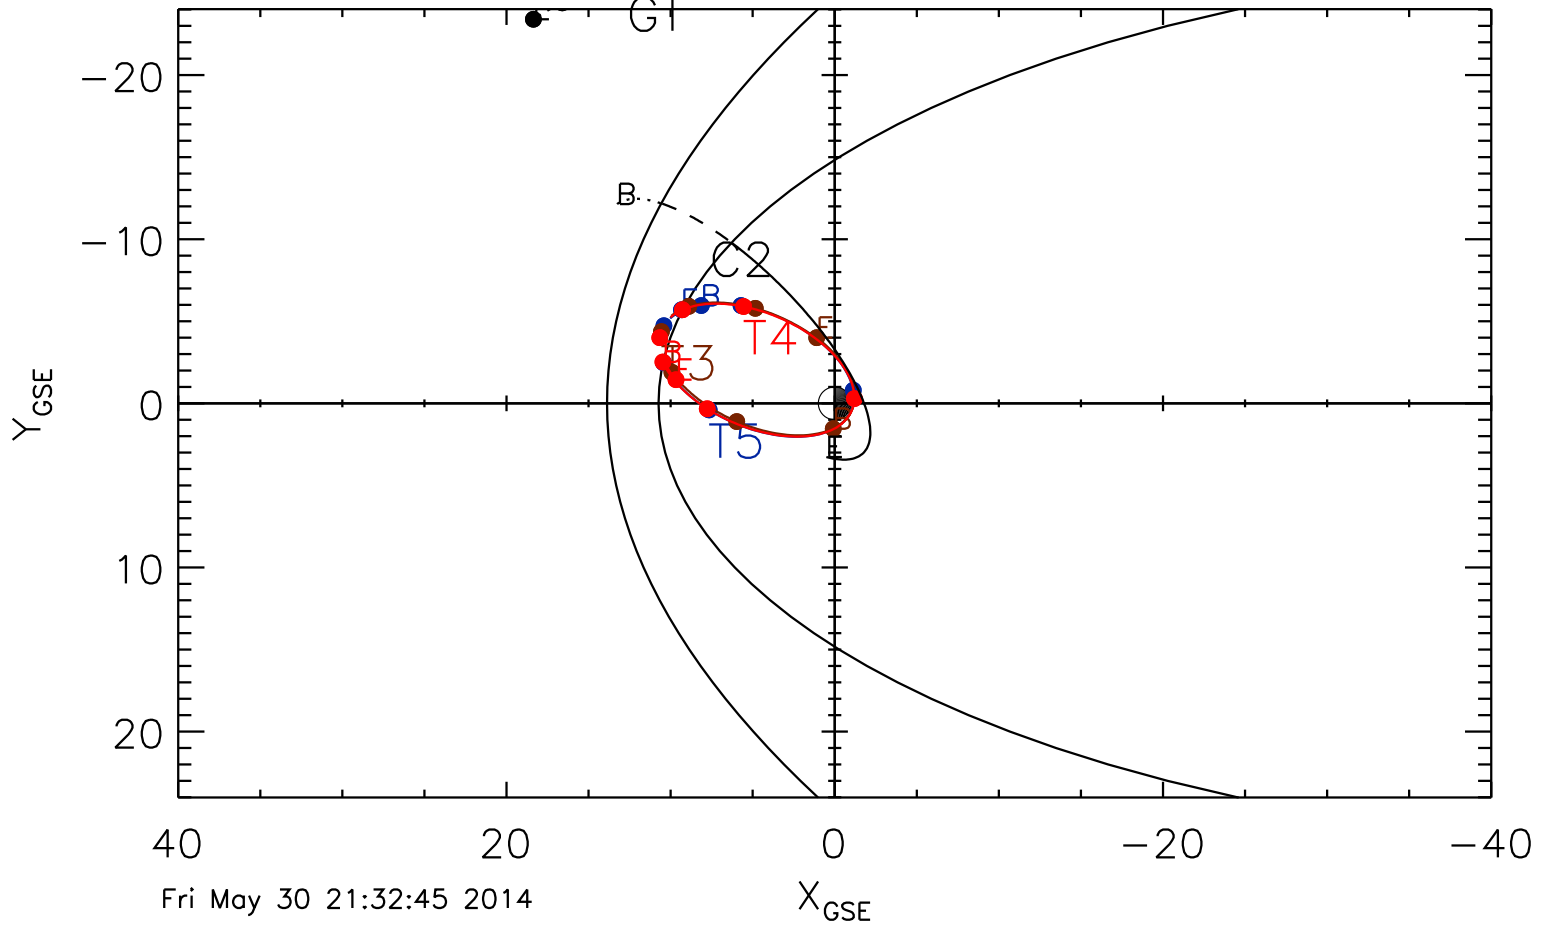

14 100 (04/10) 00:00 UT to 14 101 (04/11) 00:00 UT

Fri May 30 21:32:45 2014