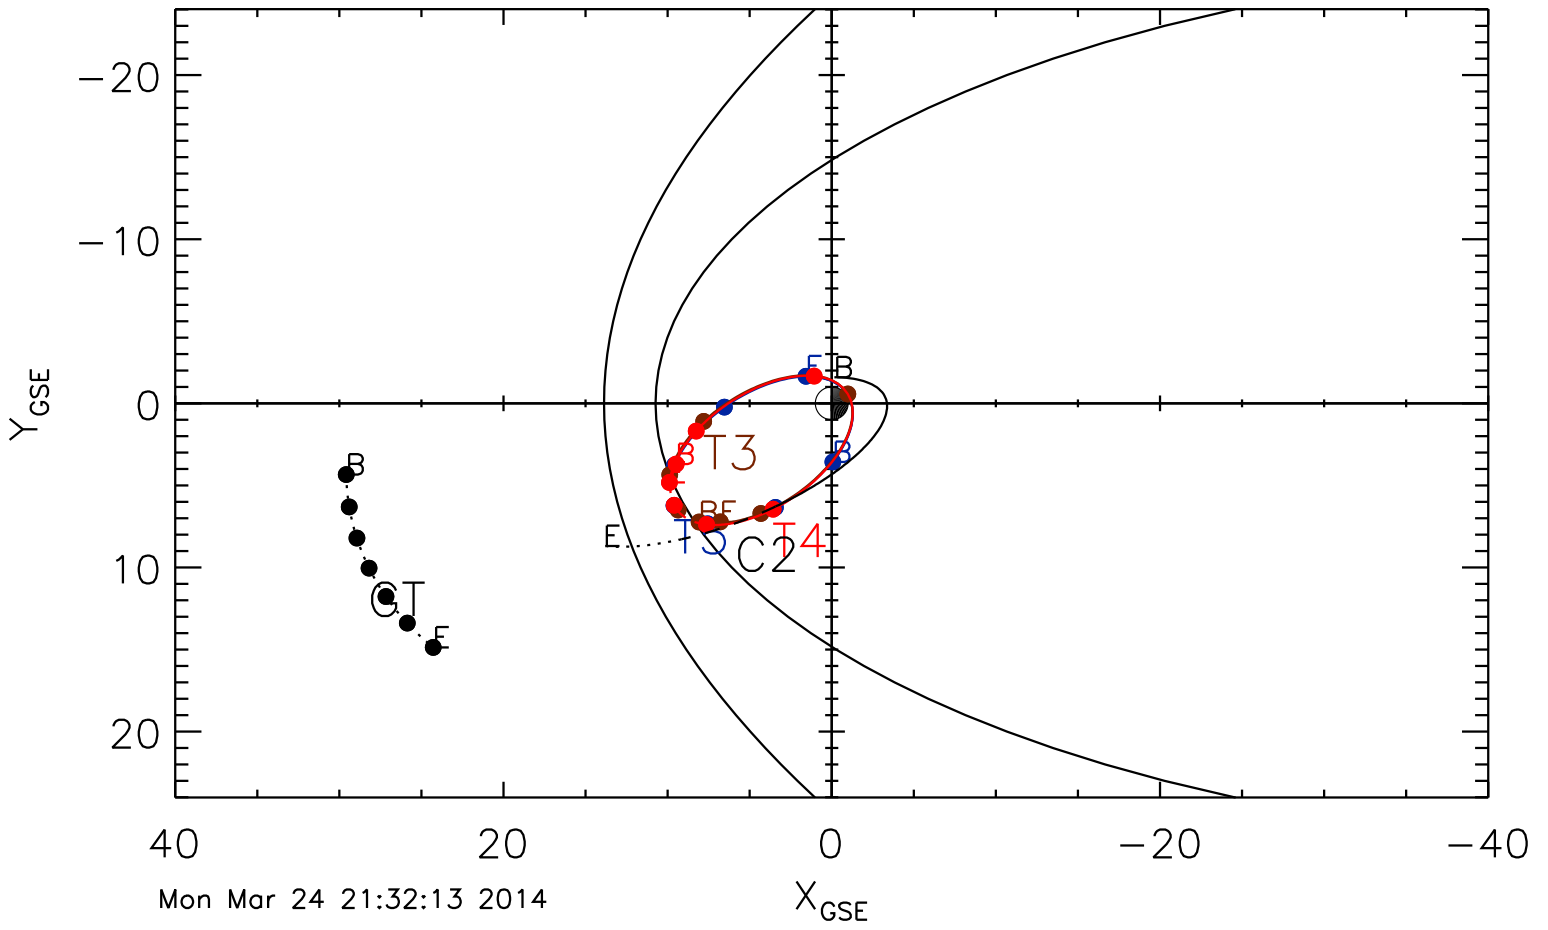

14 033 (02/02) 00:00 UT to 14 034 (02/03) 00:00 UT

Mon Mar 24 21:32:13 2014

T-MOON