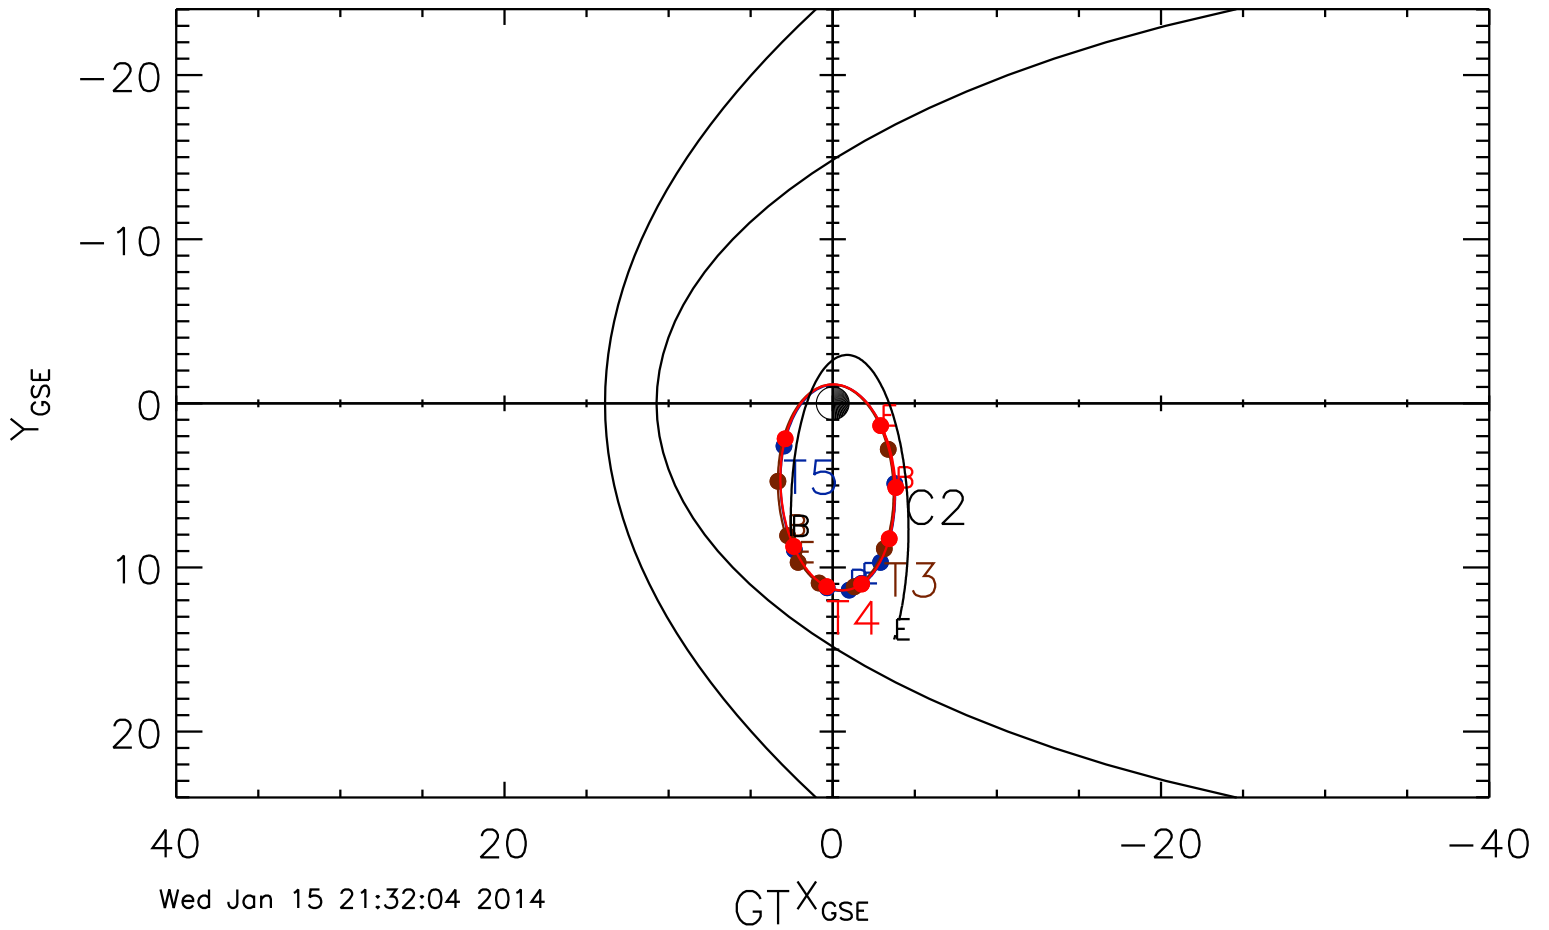

13 330 (11/26) 00:00 UT to 13 331 (11/27) 00:00 UT

Wed Jan 15 21:32:04 2014

GT X<sub>GSE</sub>