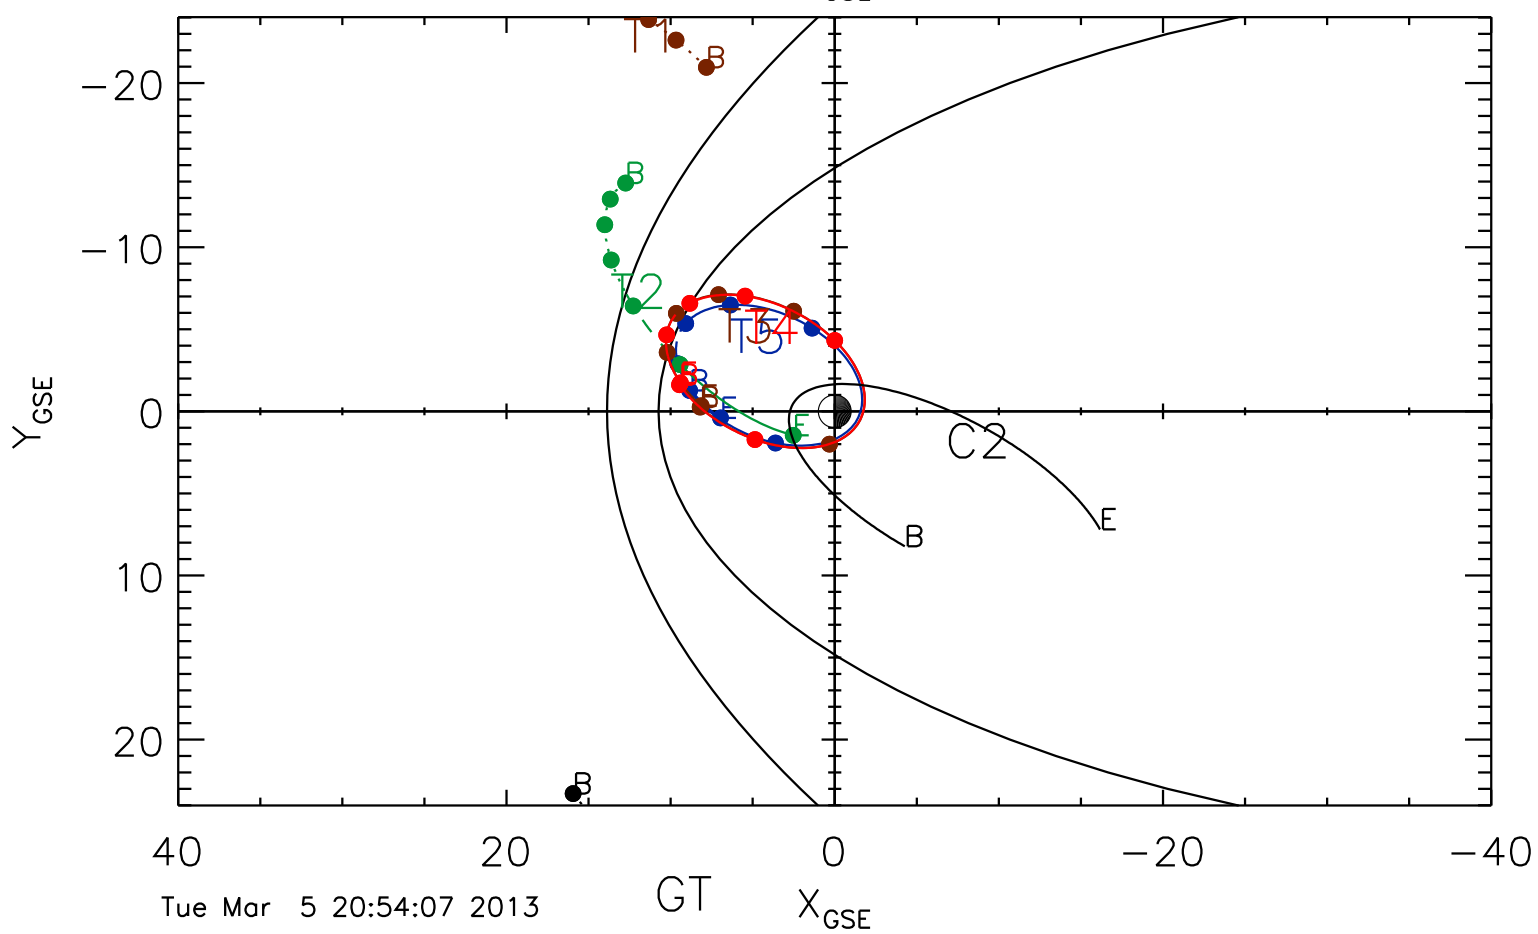

08 282 (10/08) 00:00 UT to 08 283 (10/09) 00:00 UT

Tue Mar 5 20:54:07 2013

GT

X_{GSE}