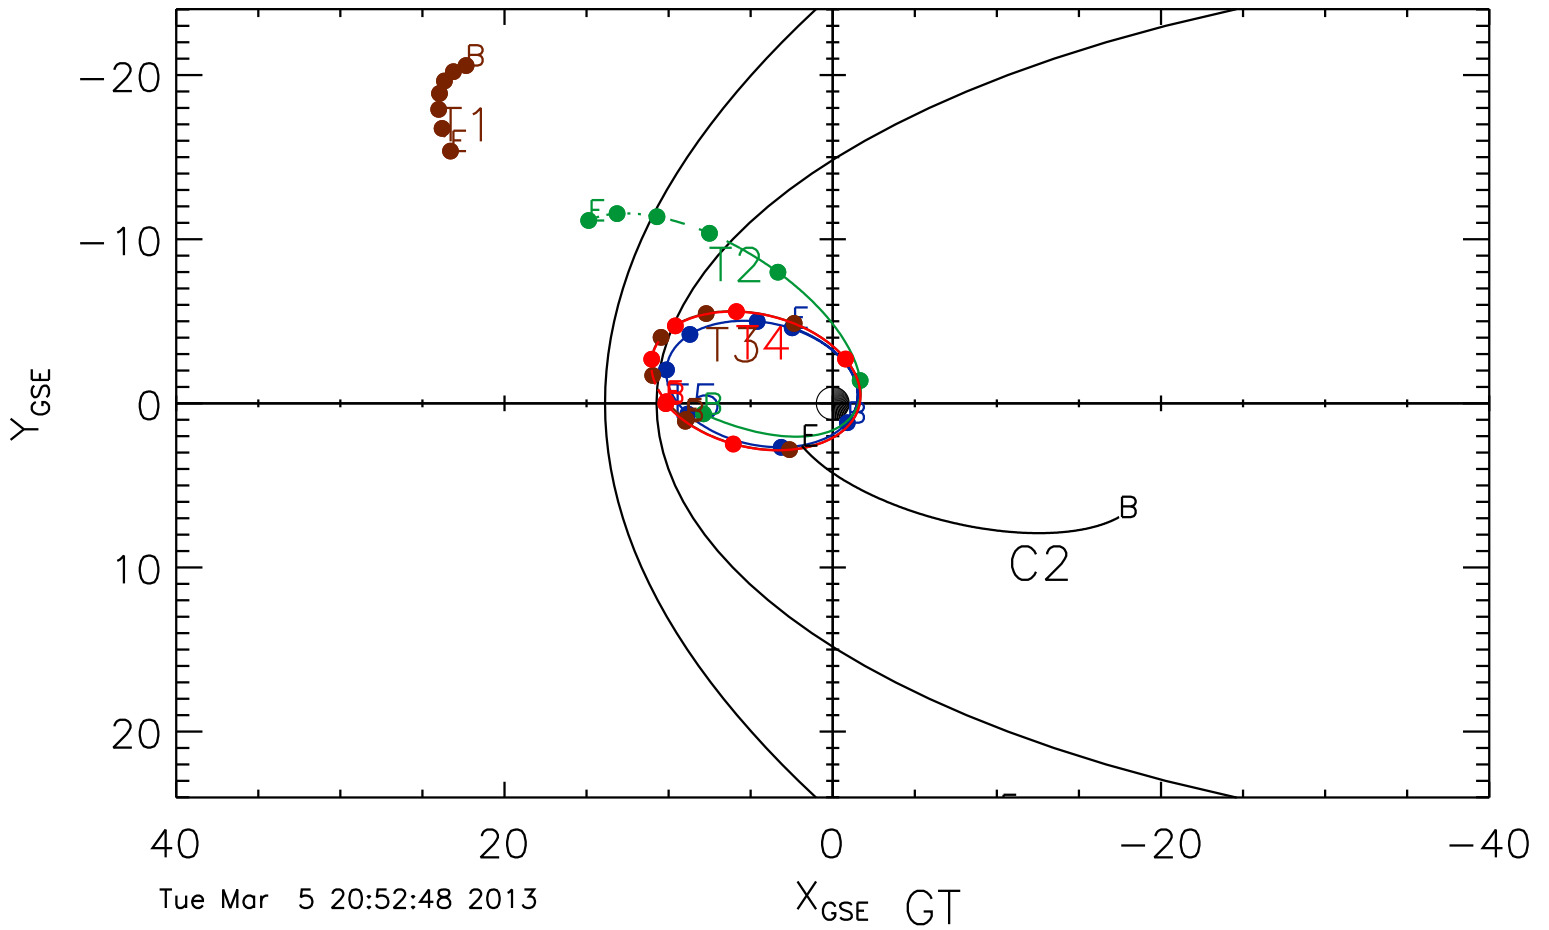

08 267 (09/23) 00:00 UT to 08 268 (09/24) 00:00 UT

Tue Mar 5 20:52:48 2013

X_{GSE} GT