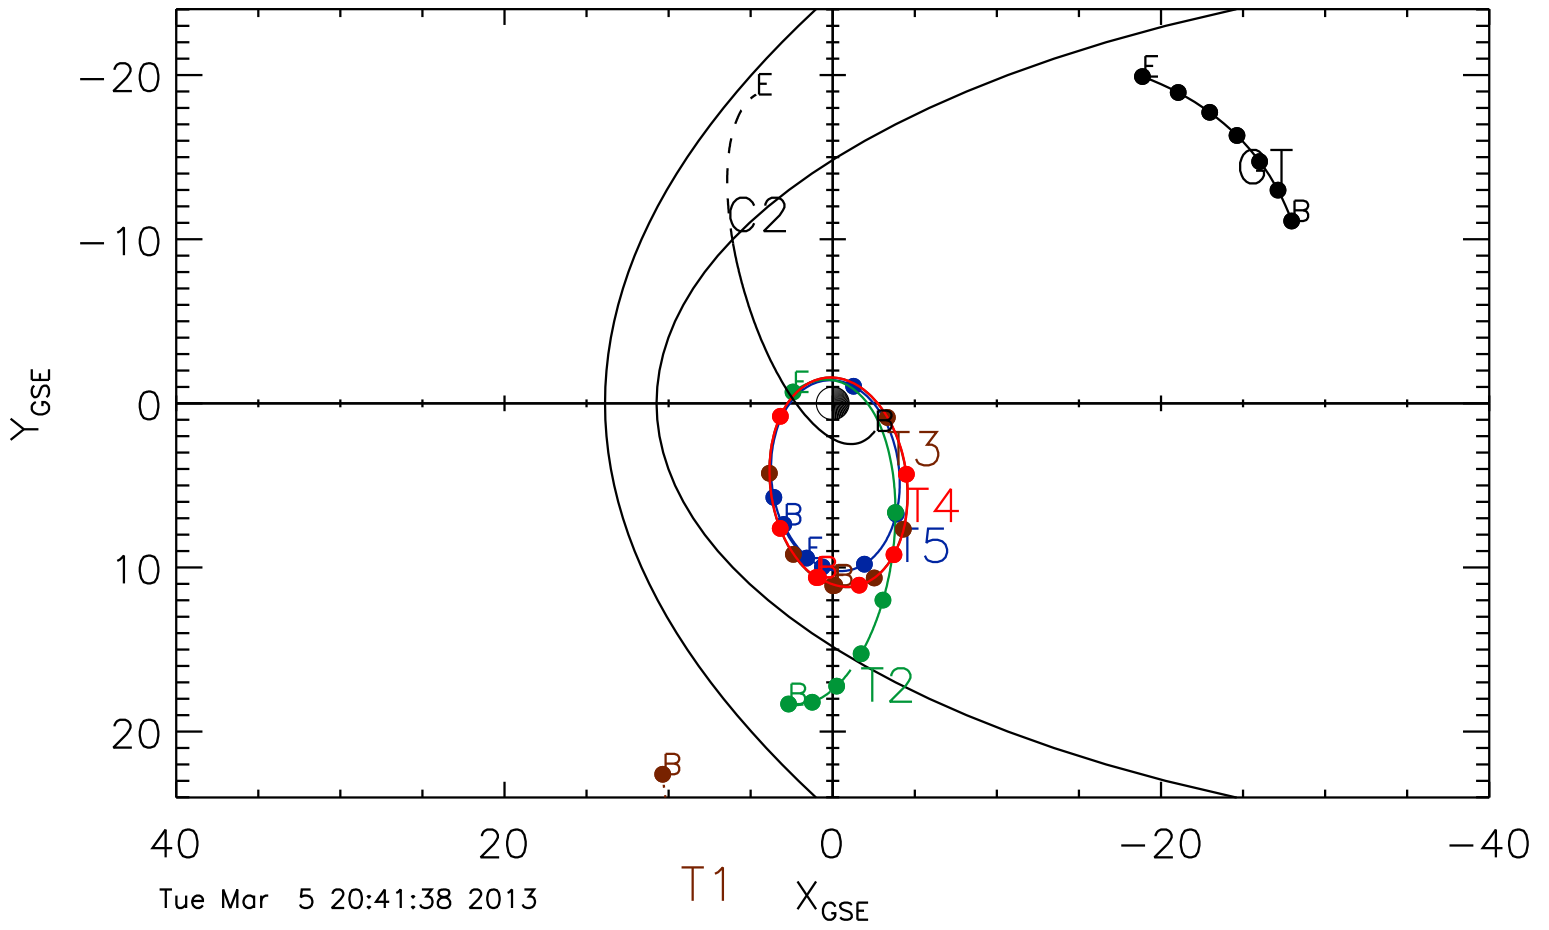

08 142 (05/21) 00:00 UT to 08 143 (05/22) 00:00 UT

Tue Mar 5 20:41:38 2013

T1

X<sub>GSE</sub>