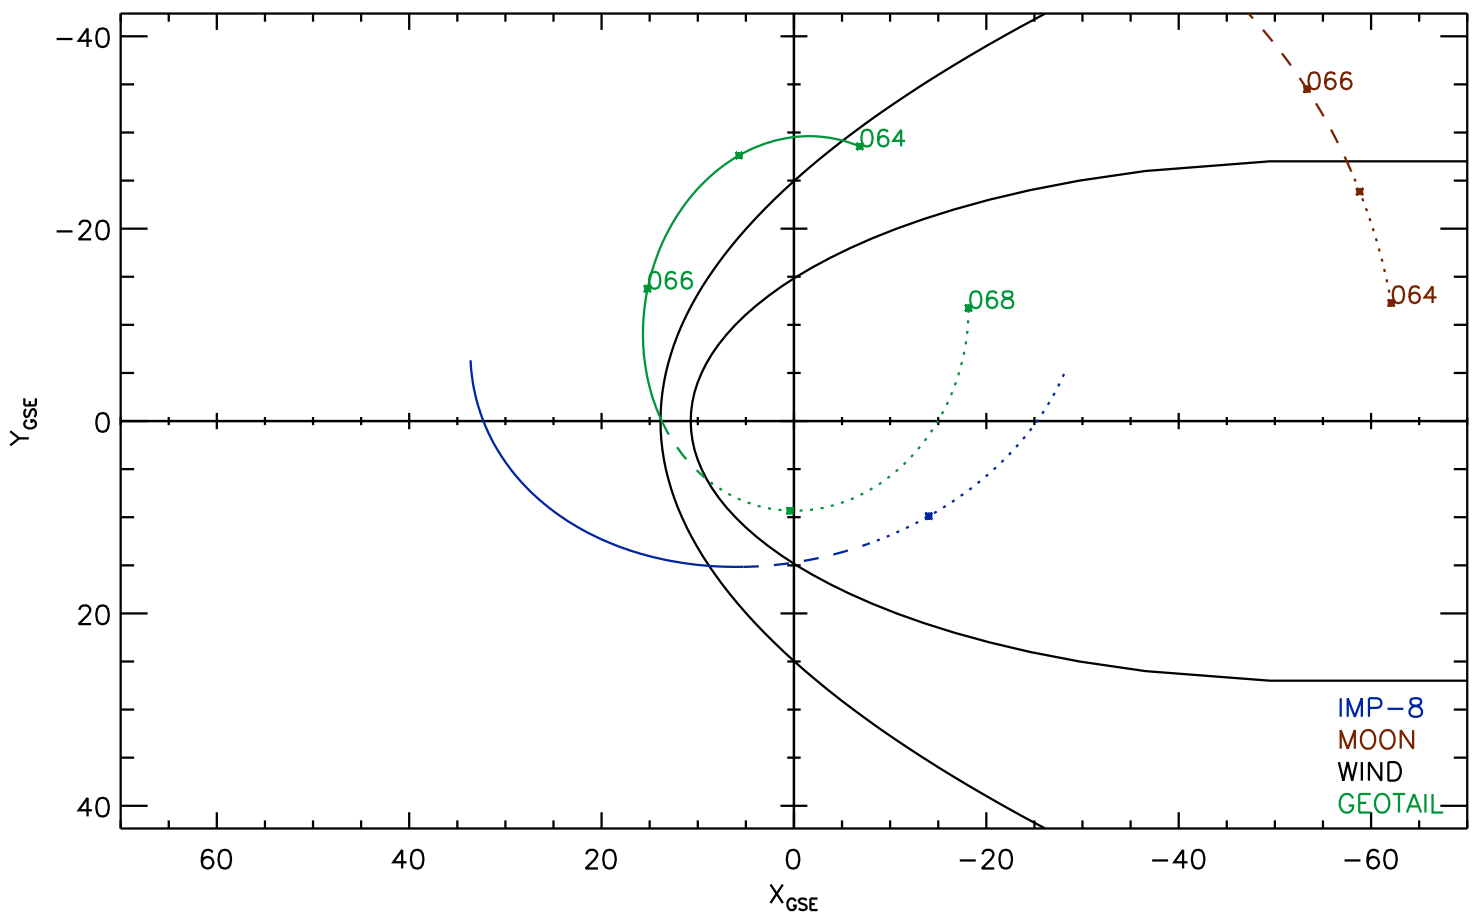

07 064 (03/05) 00:00 UT to 07 068 (03/09) 00:00 UT

Sun Jun 24 22:00:56 2007