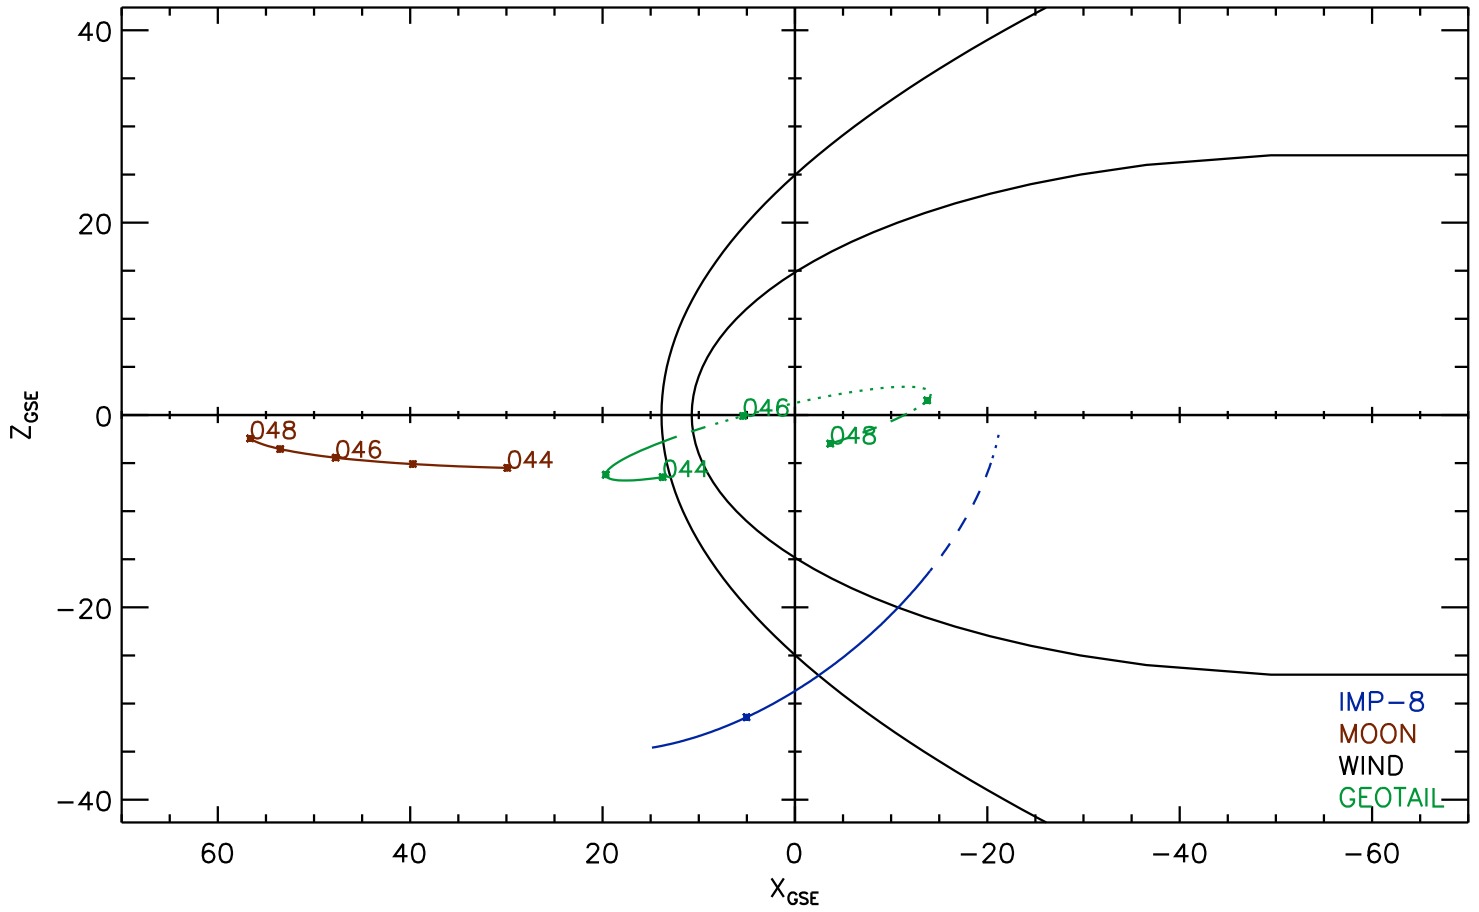

07 044 (02/13) 00:00 UT to 07 048 (02/17) 00:00 UT

Sun Jun 24 22:00:54 2007