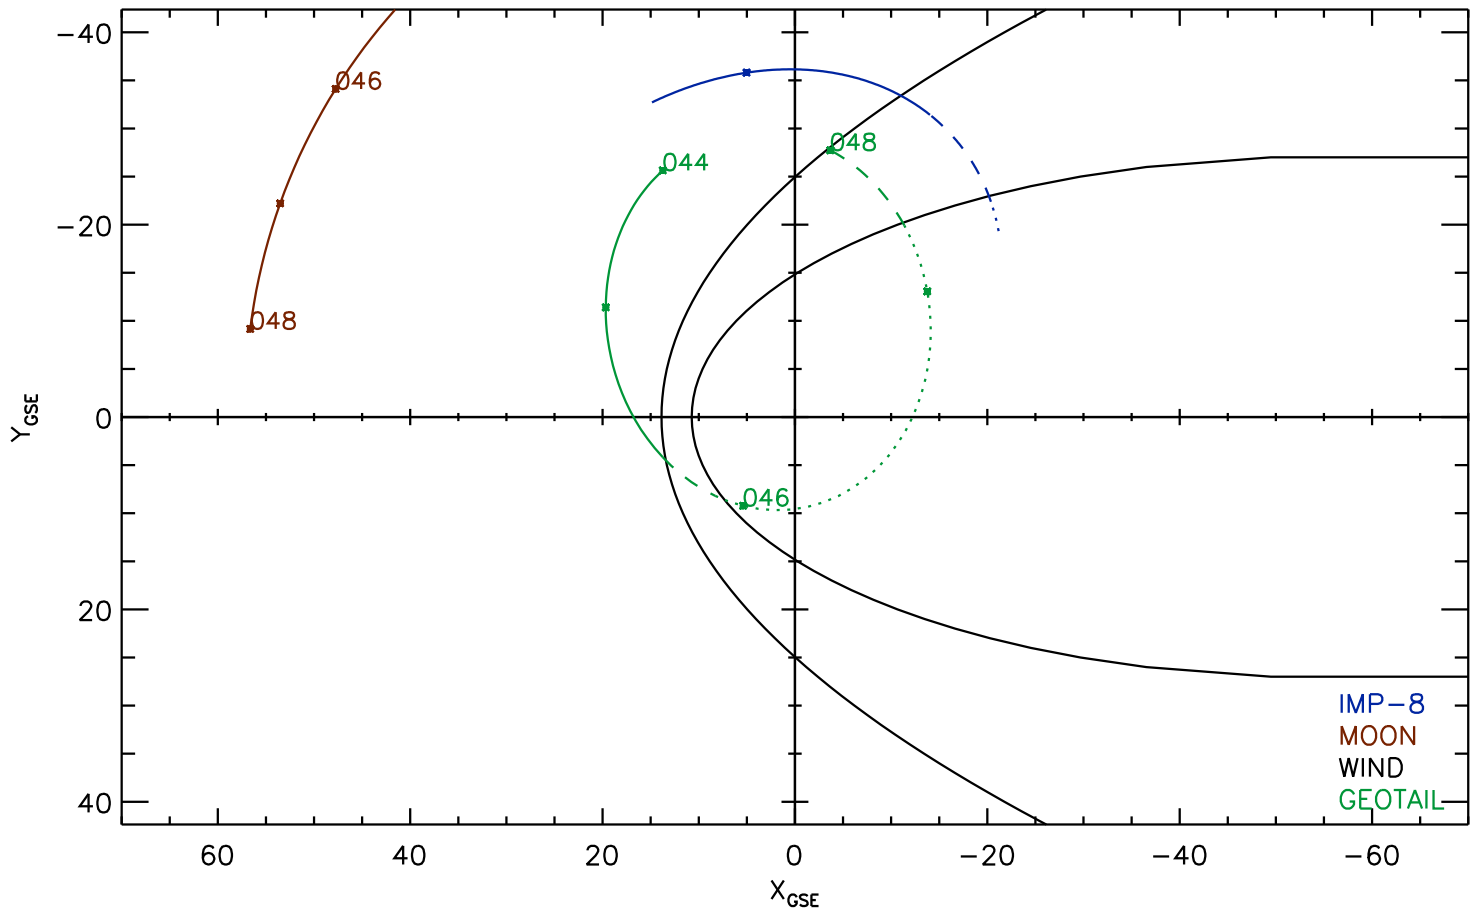

07 044 (02/13) 00:00 UT to 07 048 (02/17) 00:00 UT

Sun Jun 24 22:00:54 2007