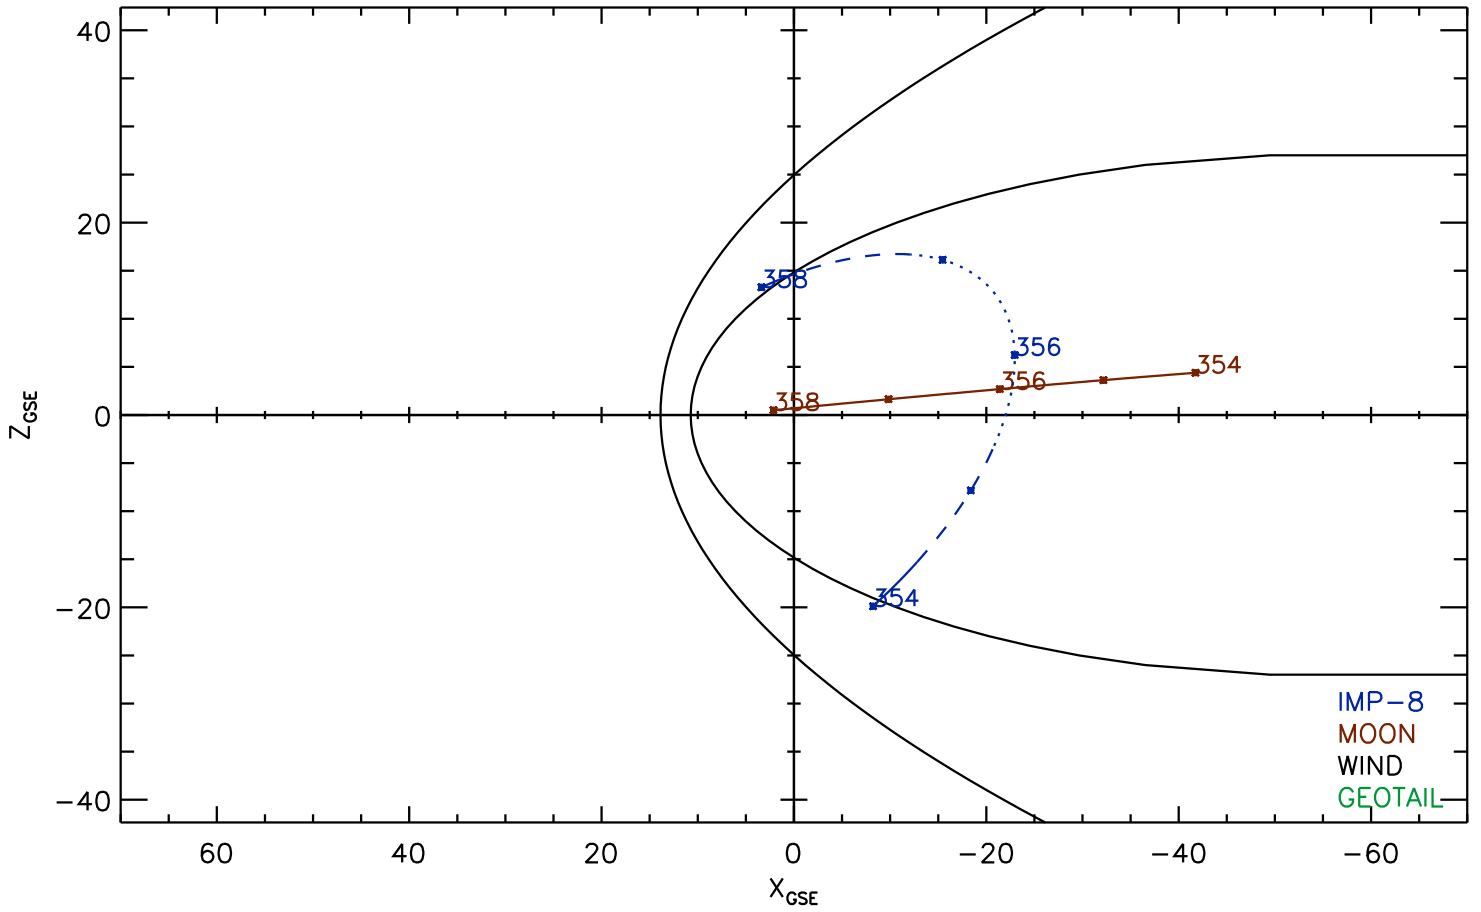

05 354 (12/20) 00:00 UT to 05 358 (12/24) 00:00 UT

Sat Aug 13 22:00:39 2005