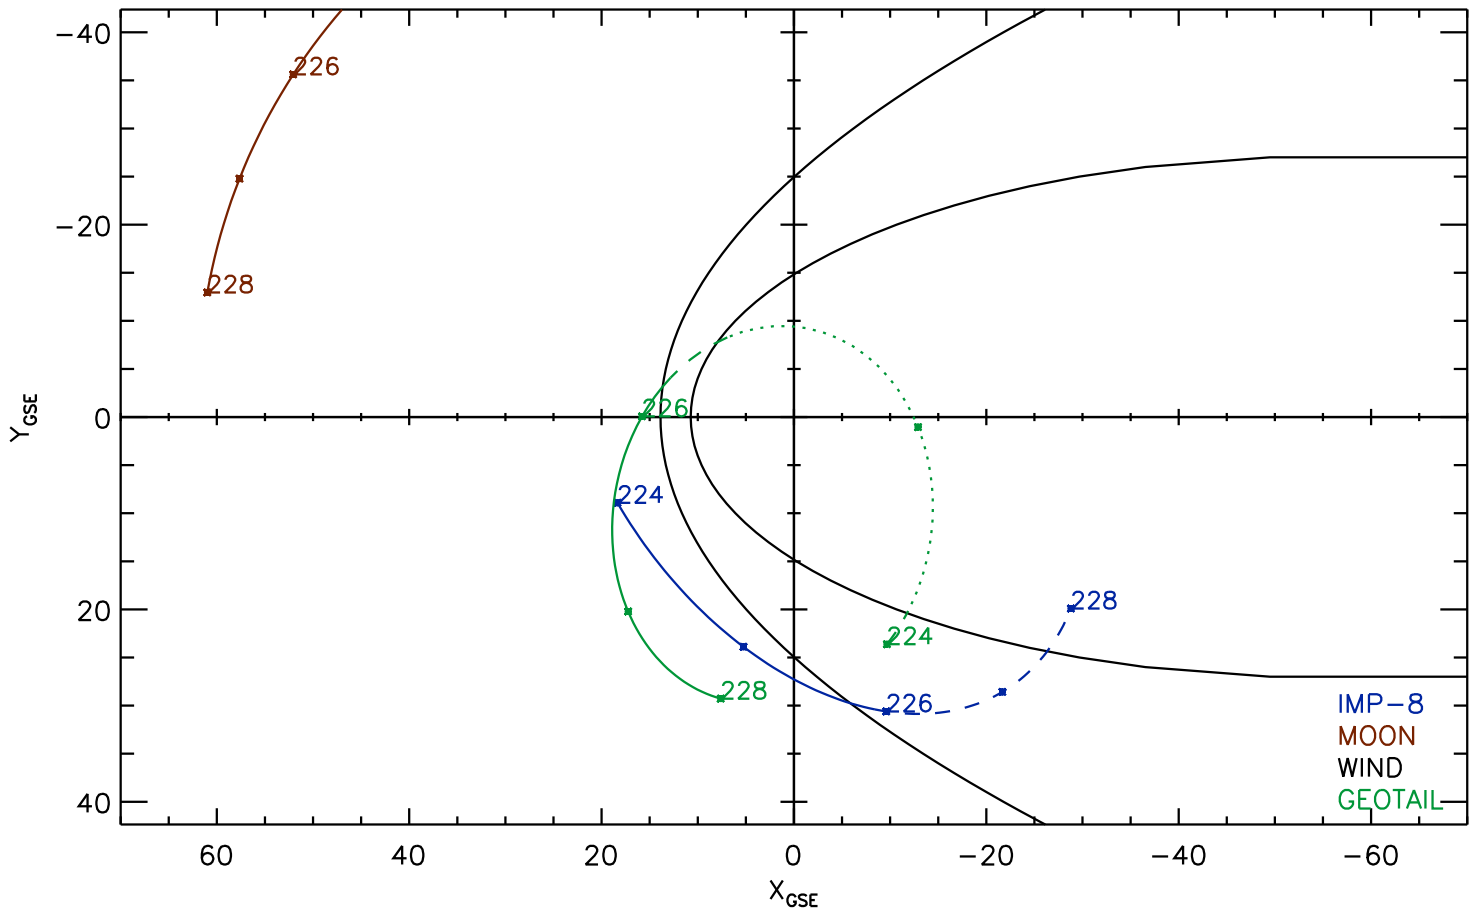

04 224 (08/11) 00:00 UT to 04 228 (08/15) 00:00 UT

Sun Feb 13 22:00:52 2005