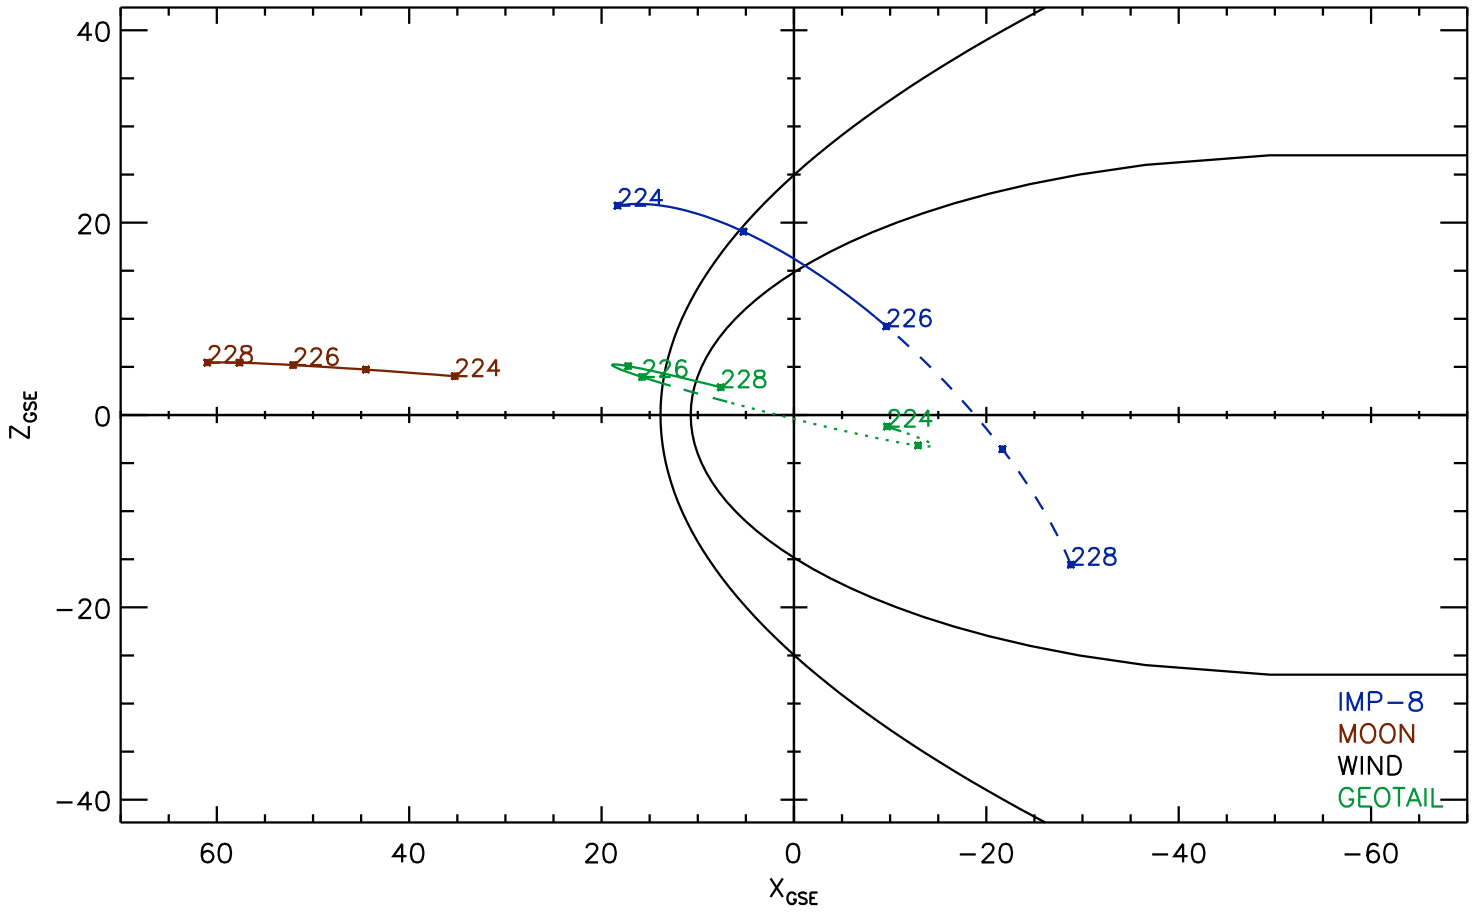

04 224 (08/11) 00:00 UT to 04 228 (08/15) 00:00 UT

Sun Feb 13 22:00:52 2005